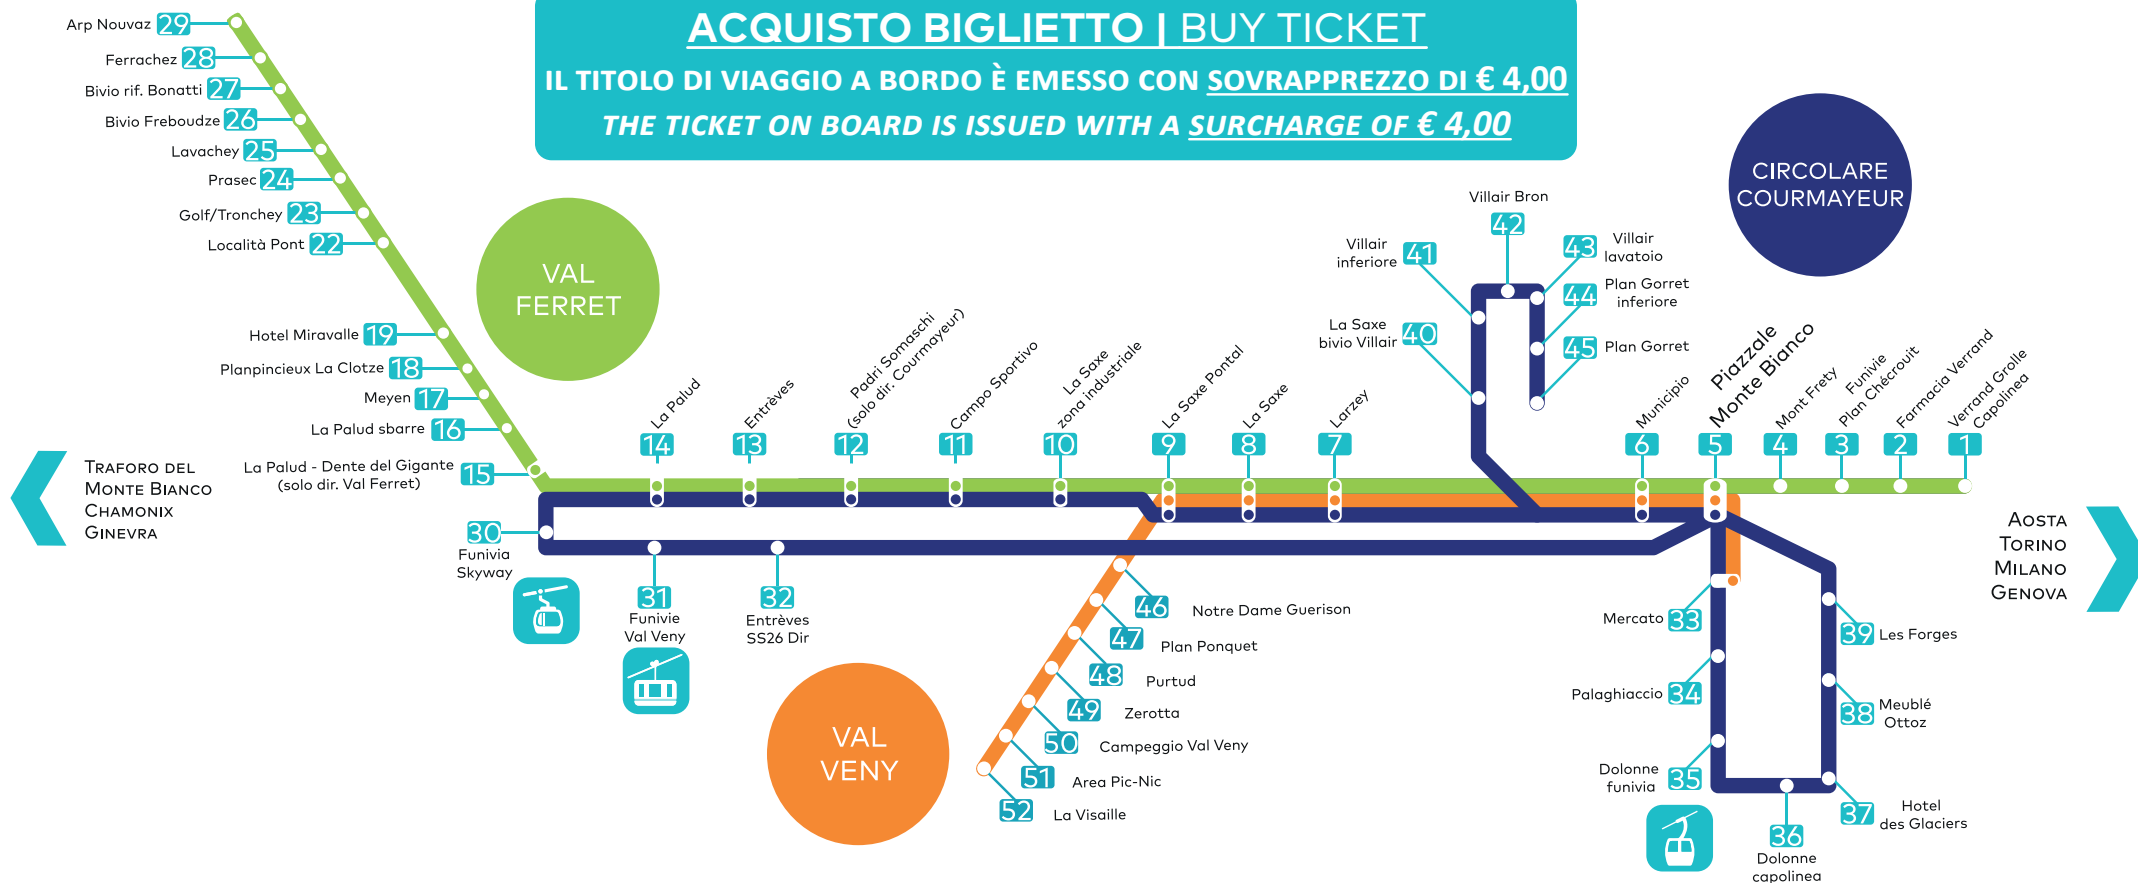

ACQUISTO BIGLIETTO | BUY TICKET
IL TITOLO DI VIAGGIO A BORDO È EMESO CON SOVRAPPREZZO DI € 4,00
THE TICKET ON BOARD IS ISSUED WITH A SURCHARGE OF € 4,00

Scarica l'App **Arriva MyPay** e acquista subito il tuo biglietto da smartphone.
Attiva il biglietto prima di salire a bordo!

Download the **Arriva MyPay App** and purchase your ticket through smartphone.
Activate your ticket before boarding!

Acquista presso la biglietteria di Piazzale Monte Bianco il **settimanale** da € 15,00 o la **Tessera ricaricabile VdA Transport** da € 5,00 con sconto del 22% sulla corsa semplice con ricarica minima di € 10,00.

Buy the **weekly ticket** € 15,00 or the **VdA Transport rechargeable Card** at the ticket office in Piazzale Monte Bianco: € 5,00 with 22% discount on a single journey with a minimum top-up of € 10,00.

Corsa Semplice One Way Circolare	● € 1,00	vale 30 minuti valid for 30 minutes
Corsa Semplice One Way Val Ferret/Val Veny	●/● € 2,00	
Giornaliero Daily	●+●+● € 3,50	vale l'intera giornata valid for the whole day