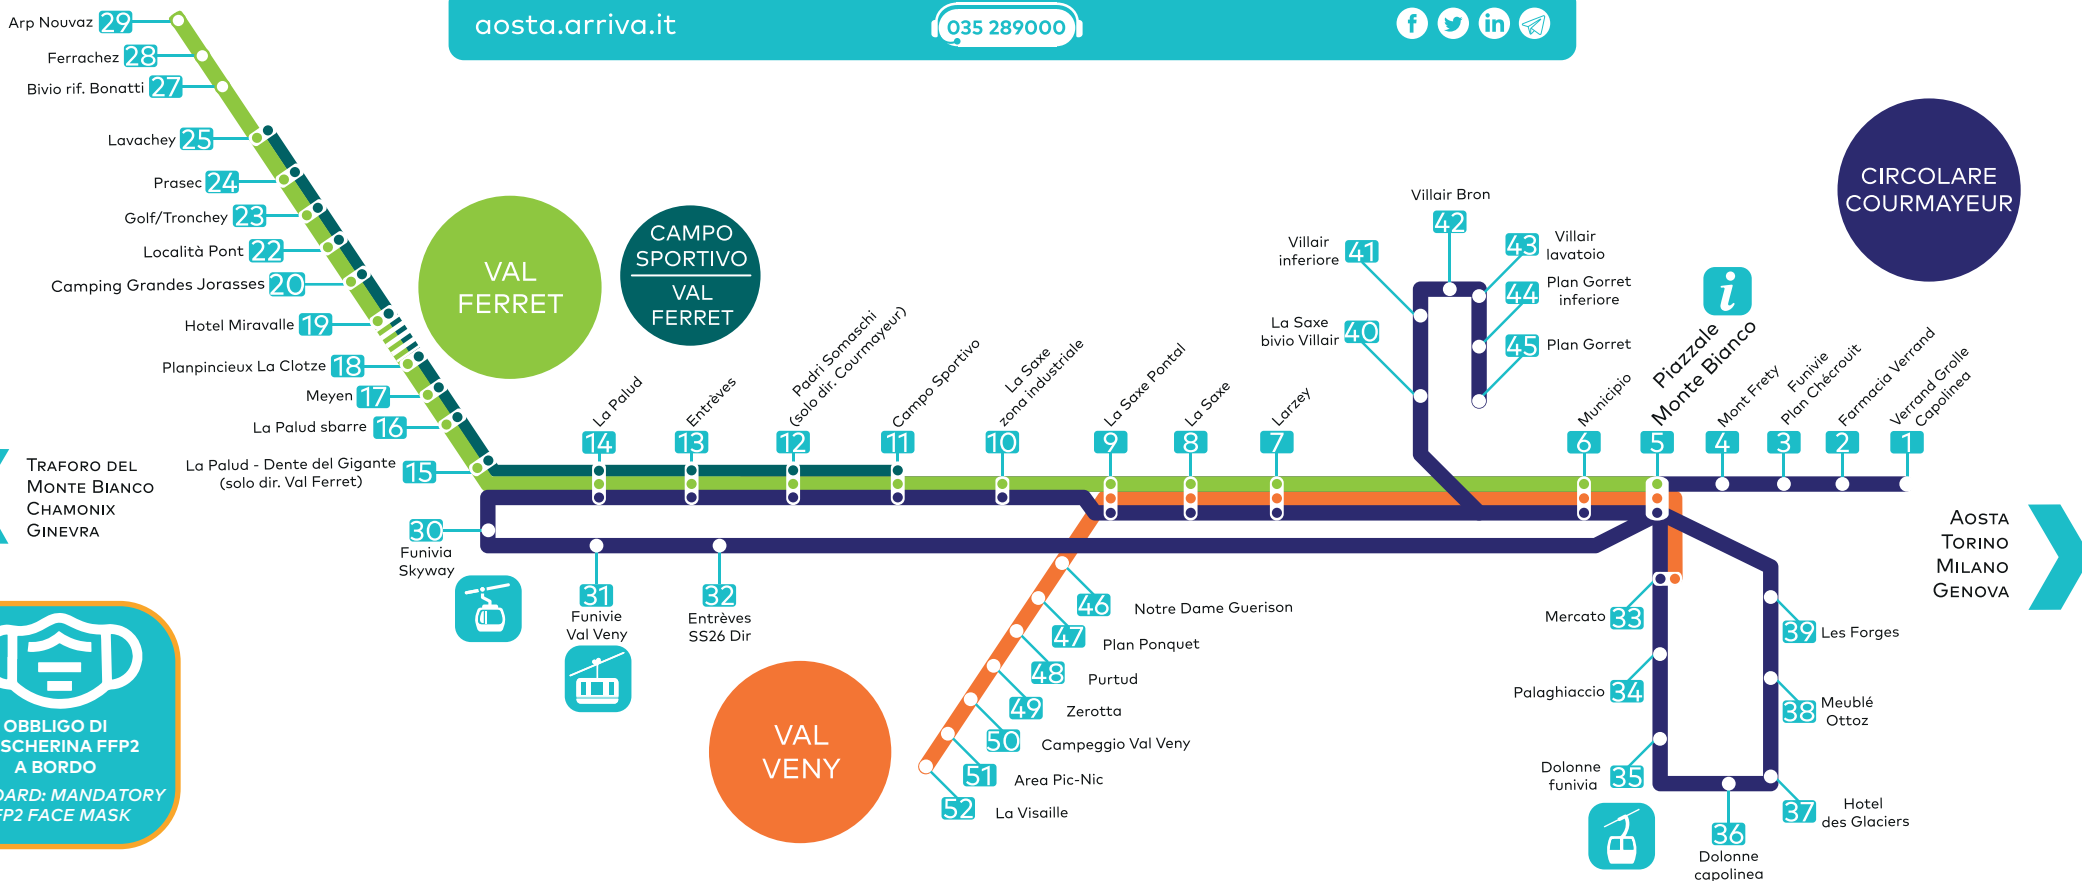

aosta.arriva.it

035 289000

TRAFORO DEL MONTE BIANCO  
CHAMONIX  
GINEVRA

AOSTA  
TORINO  
MILANO  
GENOVA

Corsa Semplice | One Way Circolare ● € 1,00

Corsa Semplice | One Way Val Ferret/Campo Sportivo/Val Veny ●/●/● € 2,00

Settimanale | Weekly ●+●+●+● € 15,00

Acquistabile via App e presso la biglietteria di Piazzale Monte Bianco  
Purchased via App and at the ticket office in Piazzale Monte Bianco

Tessera ricaricabile VdA Transport | VdA Transport rechargeable Card

Acquistabile presso la biglietteria di Piazzale Monte Bianco: € 5,00 con sconto del 22% sulla corsa semplice con ricarica minima di € 10,00 | Purchased at the ticket office in Piazzale Monte Bianco: € 5,00 with 22% discount on a single journey with a minimum top-up of € 10,00.