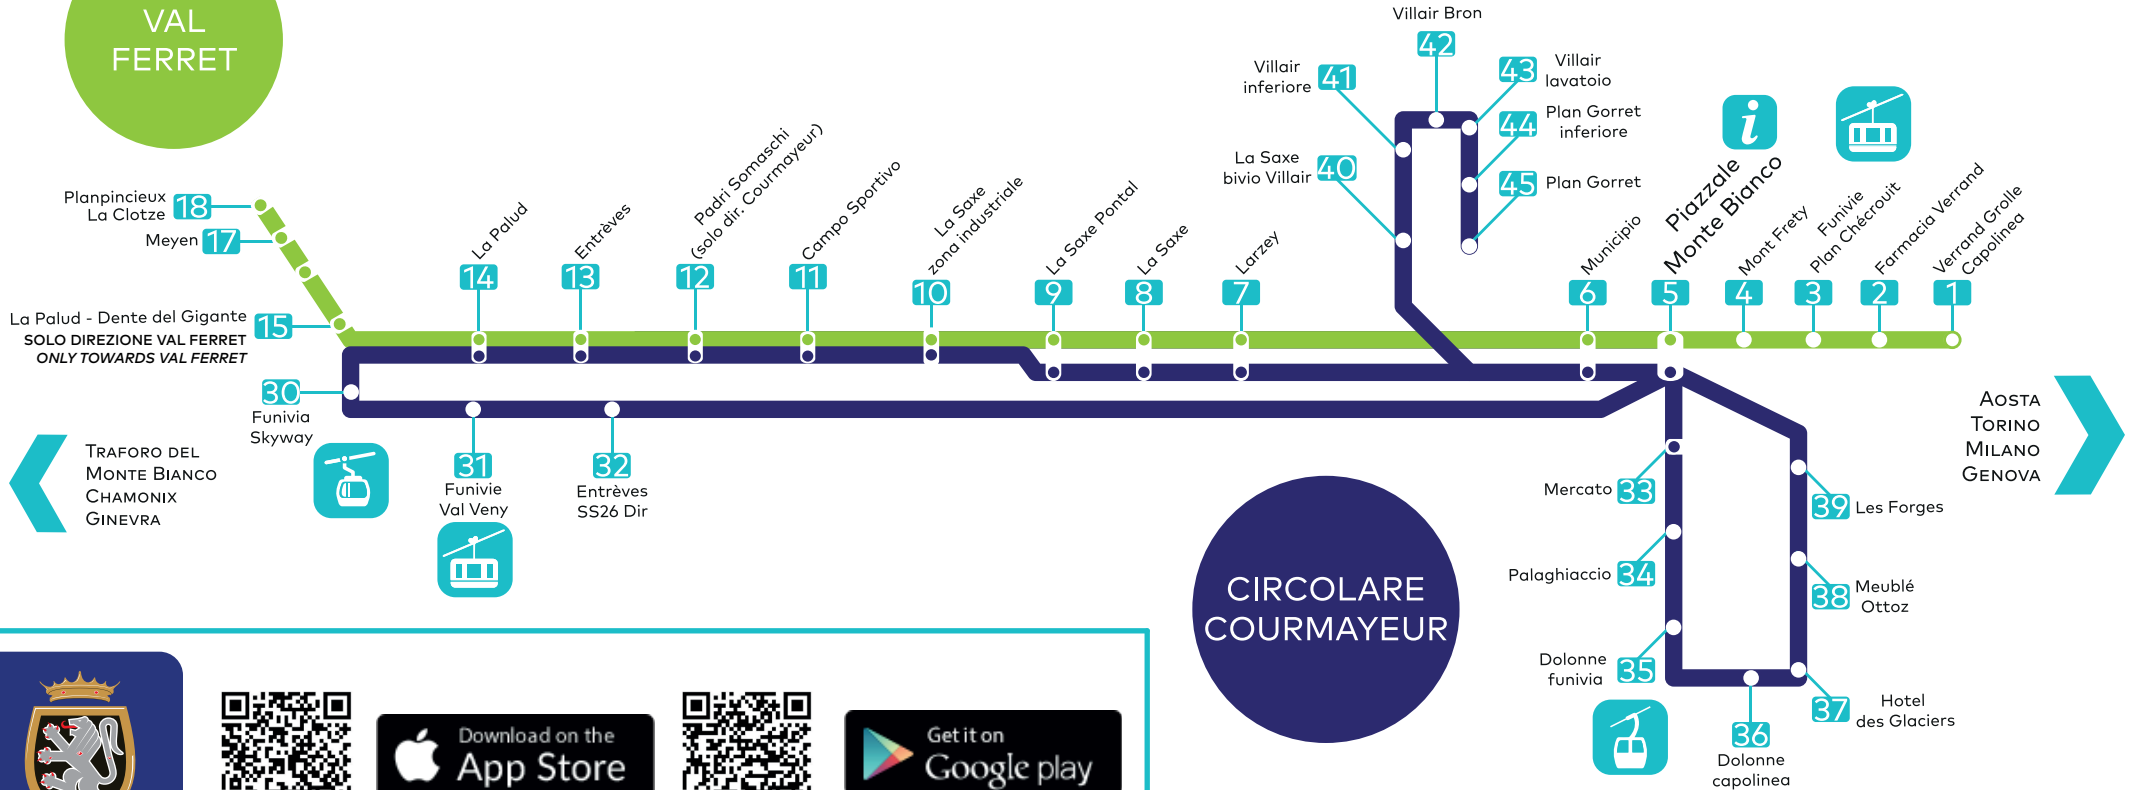

Q35 289000

Scarica l'App #vdatransports, registrati e crea/ricarica il tuo QR Mobile.
Download the #vdatransports App, register and create/reload your Mobile QR.

Oppure utilizza la tua carta bancaria contactless (valida per una persona)
Or use your **contactless bank card** (valid for one person)

Corsa Semplice | **One Way Circolare** ● € 1,10
 Corsa Semplice | **One Way Val Ferret** ● € 2,20
 Giornaliero | **Daily** ●+● € 3,70
 Settimanale | **Weekly** ●+● € 17,00

**VALIDA IN SALITA E IN DISCESA SUGLI APPOSITI DISPOSITIVI.
VALID ON THE DESIGNATED DEVICES WHEN BOARDING AND ALIGHTING.**