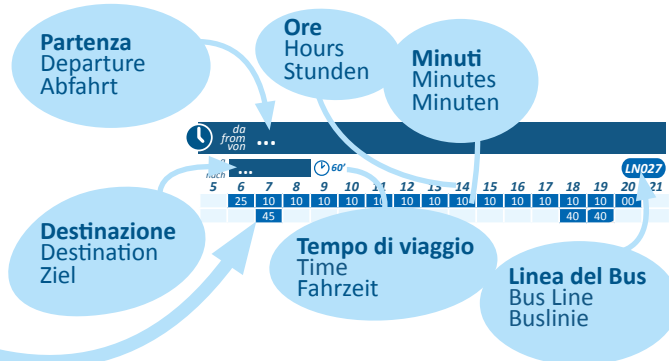

Lago di Garda

Servizi attivi dal 10 giugno al 11 settembre 2019

Bus services are available from June 10th to September 11th 2019

Busverbindungen vom 10. Juni bis 11. September

Istruzioni d'uso Instructions for Use Anleitung

- **15** Da Lunedì a Sabato
  From Monday to Saturday
  von Montag bis Samstag
- **15** Ogni giorno
  Everyday
  Jeden Tag
- **15** Domenica e Festivi
  Sunday and holidays
  Sonntag und Feiertage

Salò

da from von

a to		nach		Desenzano		⌚ 33'		⌚ 47'		LN027		LN007				
5	6	7	8	9	10	11	12	13	14	15	16	17	18	19	20	21
		07	00	07	07	30	30		07		07		07		07	
									30		30		30			

a to nach **Brescia** ⌚ 60' **S202**

4	5	6	7	8	9	10	11	12	13	14	15	16	17	18	19	20
50	15	10	00	10	10	10	10	10	10	10	10	10	10	10	10	15
	45	15	01	15	15	15	15	15	15	15	15	15	15	15	15	30
		45	10	45	45	45	45	45	45	45	45	45	45	45	45	
			15													53
			45													

Verona

da from von

a to		nach		Peschiera		⌚ 45'		Desenzano		⌚ 85'		Brescia		⌚ 145'		LN026	
5	6	7	8	9	10	11	12	13	14	15	16	17	18	19	20	21	
	25	10	10	10	10	10	10	10	10	10	10	10	10	10	10	00	
															40	40	

1 Limitata a \ limited to \ Fahrt nur bis Desenzano

Riva del Garda

da from von

a to		nach		Riva del Garda		⌚ 60'		⌚ 60'		S202		LN027				
5	6	7	8	9	10	11	12	13	14	15	16	17	18	19	20	21
	33		33	35	15		33		33	15	33		45	33		
			15													

Riva del Garda

da from von

a to		nach		Salò		⌚ 75'		Desenzano		⌚ 110'		LN027				
5	6	7	8	9	10	11	12	13	14	15	16	17	18	19	20	21
	50		50	50		50		50		50		50				

a to nach **Salò** ⌚ 70' **Brescia** ⌚ 125' **S202**

5	6	7	8	9	10	11	12	13	14	15	16	17	18	19	20	21
	33				25	40				45	10					

Desenzano

da from von

a to		nach		Brescia		⌚ 55'		LN026								
5	6	7	8	9	10	11	12	13	14	15	16	17	18	19	20	21
	40	08	35	35	35	35	35	05	35	35	35	35	35	35	35	
		35						35								
			50													

a to nach **Salò** ⌚ 33' ⌚ 45' **LN027** **LN007**

5	6	7	8	9	10	11	12	13	14	15	16	17	18	19	20	21
	00		00	00	40		00	40	00		00	40	00		40	00
		40		10												

a to nach **Salò** ⌚ 33' **Riva del Garda** ⌚ 110' **LN027**

5	6	7	8	9	10	11	12	13	14	15	16	17	18	19	20	21
	00		00	00		00		00		00		00		00		

a to nach **Sirmione** ⌚ 23' **Peschiera** ⌚ 40' **Verona** ⌚ 85' **LN026**

5	6	7	8	9	10	11	12	13	14	15	16	17	18	19	20	21
	10	25	05	05	05	05	05	05	05	05	05	05	05	05	05	
		35					35									
			50													

Brescia

da from von

a to		nach		Desenzano		⌚ 55'		Peschiera		⌚ 95'		Verona		⌚ 140'		LN026	
5	6	7	8	9	10	11	12	13	14	15	16	17	18	19	20	21	
	30	10	10	10	10	10	10	10	10	10	10	10	10	10	10	05	
															10	05	

2 Limitata a \ limited to \ Fahrt nur bis Colombare
3 Limitata a \ limited to \ Fahrt nur bis Sirmione

a to nach **Salò** ⌚ 60' **S202**

5	6	7	8	9	10	11	12	13	14	15	16	17	18	19	20	21	22
	10	10	10	10	10	10	10	10	10	10	10	10	10	10	10	10	10
	40	40	40	40	40	40	40	40	40	40	40	40	40	40	40	40	30
			45														

Peschiera

da from von

a to		nach		Verona		⌚ 45'		LN026								
5	6	7	8	9	10	11	12	13	14	15	16	17	18	19	20	21
	15	15	05	45	45	45	45	45	45	45	45	45	45	45	45	
		50	30	45					45							

a to nach **Sirmione** ⌚ 17' **Desenzano** ⌚ 40' **Brescia** ⌚ 95' **LN026**

5	6	7	8	9	10	11	12	13	14	15	16	17	18	19	20	21
	10	55	55	55	55	25	55	55	55	55	55	55	25	25		
		55											55	45		

1 Limitata a \ limited to \ beschränkt auf Desenzano

Riva del Garda

da from von

a to		nach		Riva del Garda		⌚ 90'		S202									
5	6	7	8	9	10	11	12	13	14	15	16	17	18	19	20	21	22
	10	45	10					10			40						

a to nach **Sirmione (Colombare)**

a to		nach		Peschiera		⌚ 10'		Verona		⌚ 55'		LN026				
5	6	7	8	9	10	11	12	13	14	15	16	17	18	19	20	21
	05	05	35	35	35	35	35	05	35	35	35	35	35	35	35	
		40	20					35								
			55													

a to nach **Desenzano** ⌚ 40' **Brescia** ⌚ 95' **LN026**

5	6	7	8	9	10	11	12	13	14	15	16	17	18	19	20	21
	27	19	19	19	19	19	19	19	19	19	19	19	19	19	19	09
		52	34					49						49	49	

1 Limitata a \ limited to \ beschränkt auf Desenzano

Garda

da from von

a to		nach		Garda		⌚ 45'		L483								
5	6	7	8	9	10	11	12	13	14	15	16	17	18	19	20	21
		00	15	15	20		45			25	05	15				
			25	45												
			35													

Garda

da from von

a to		nach		Peschiera		⌚ 45'		L483								
5	6	7	8	9	10	11	12	13	14	15	16	17	18	19	20	21
			00	05	40			30	50		05	05	07			
													14	18		
													50