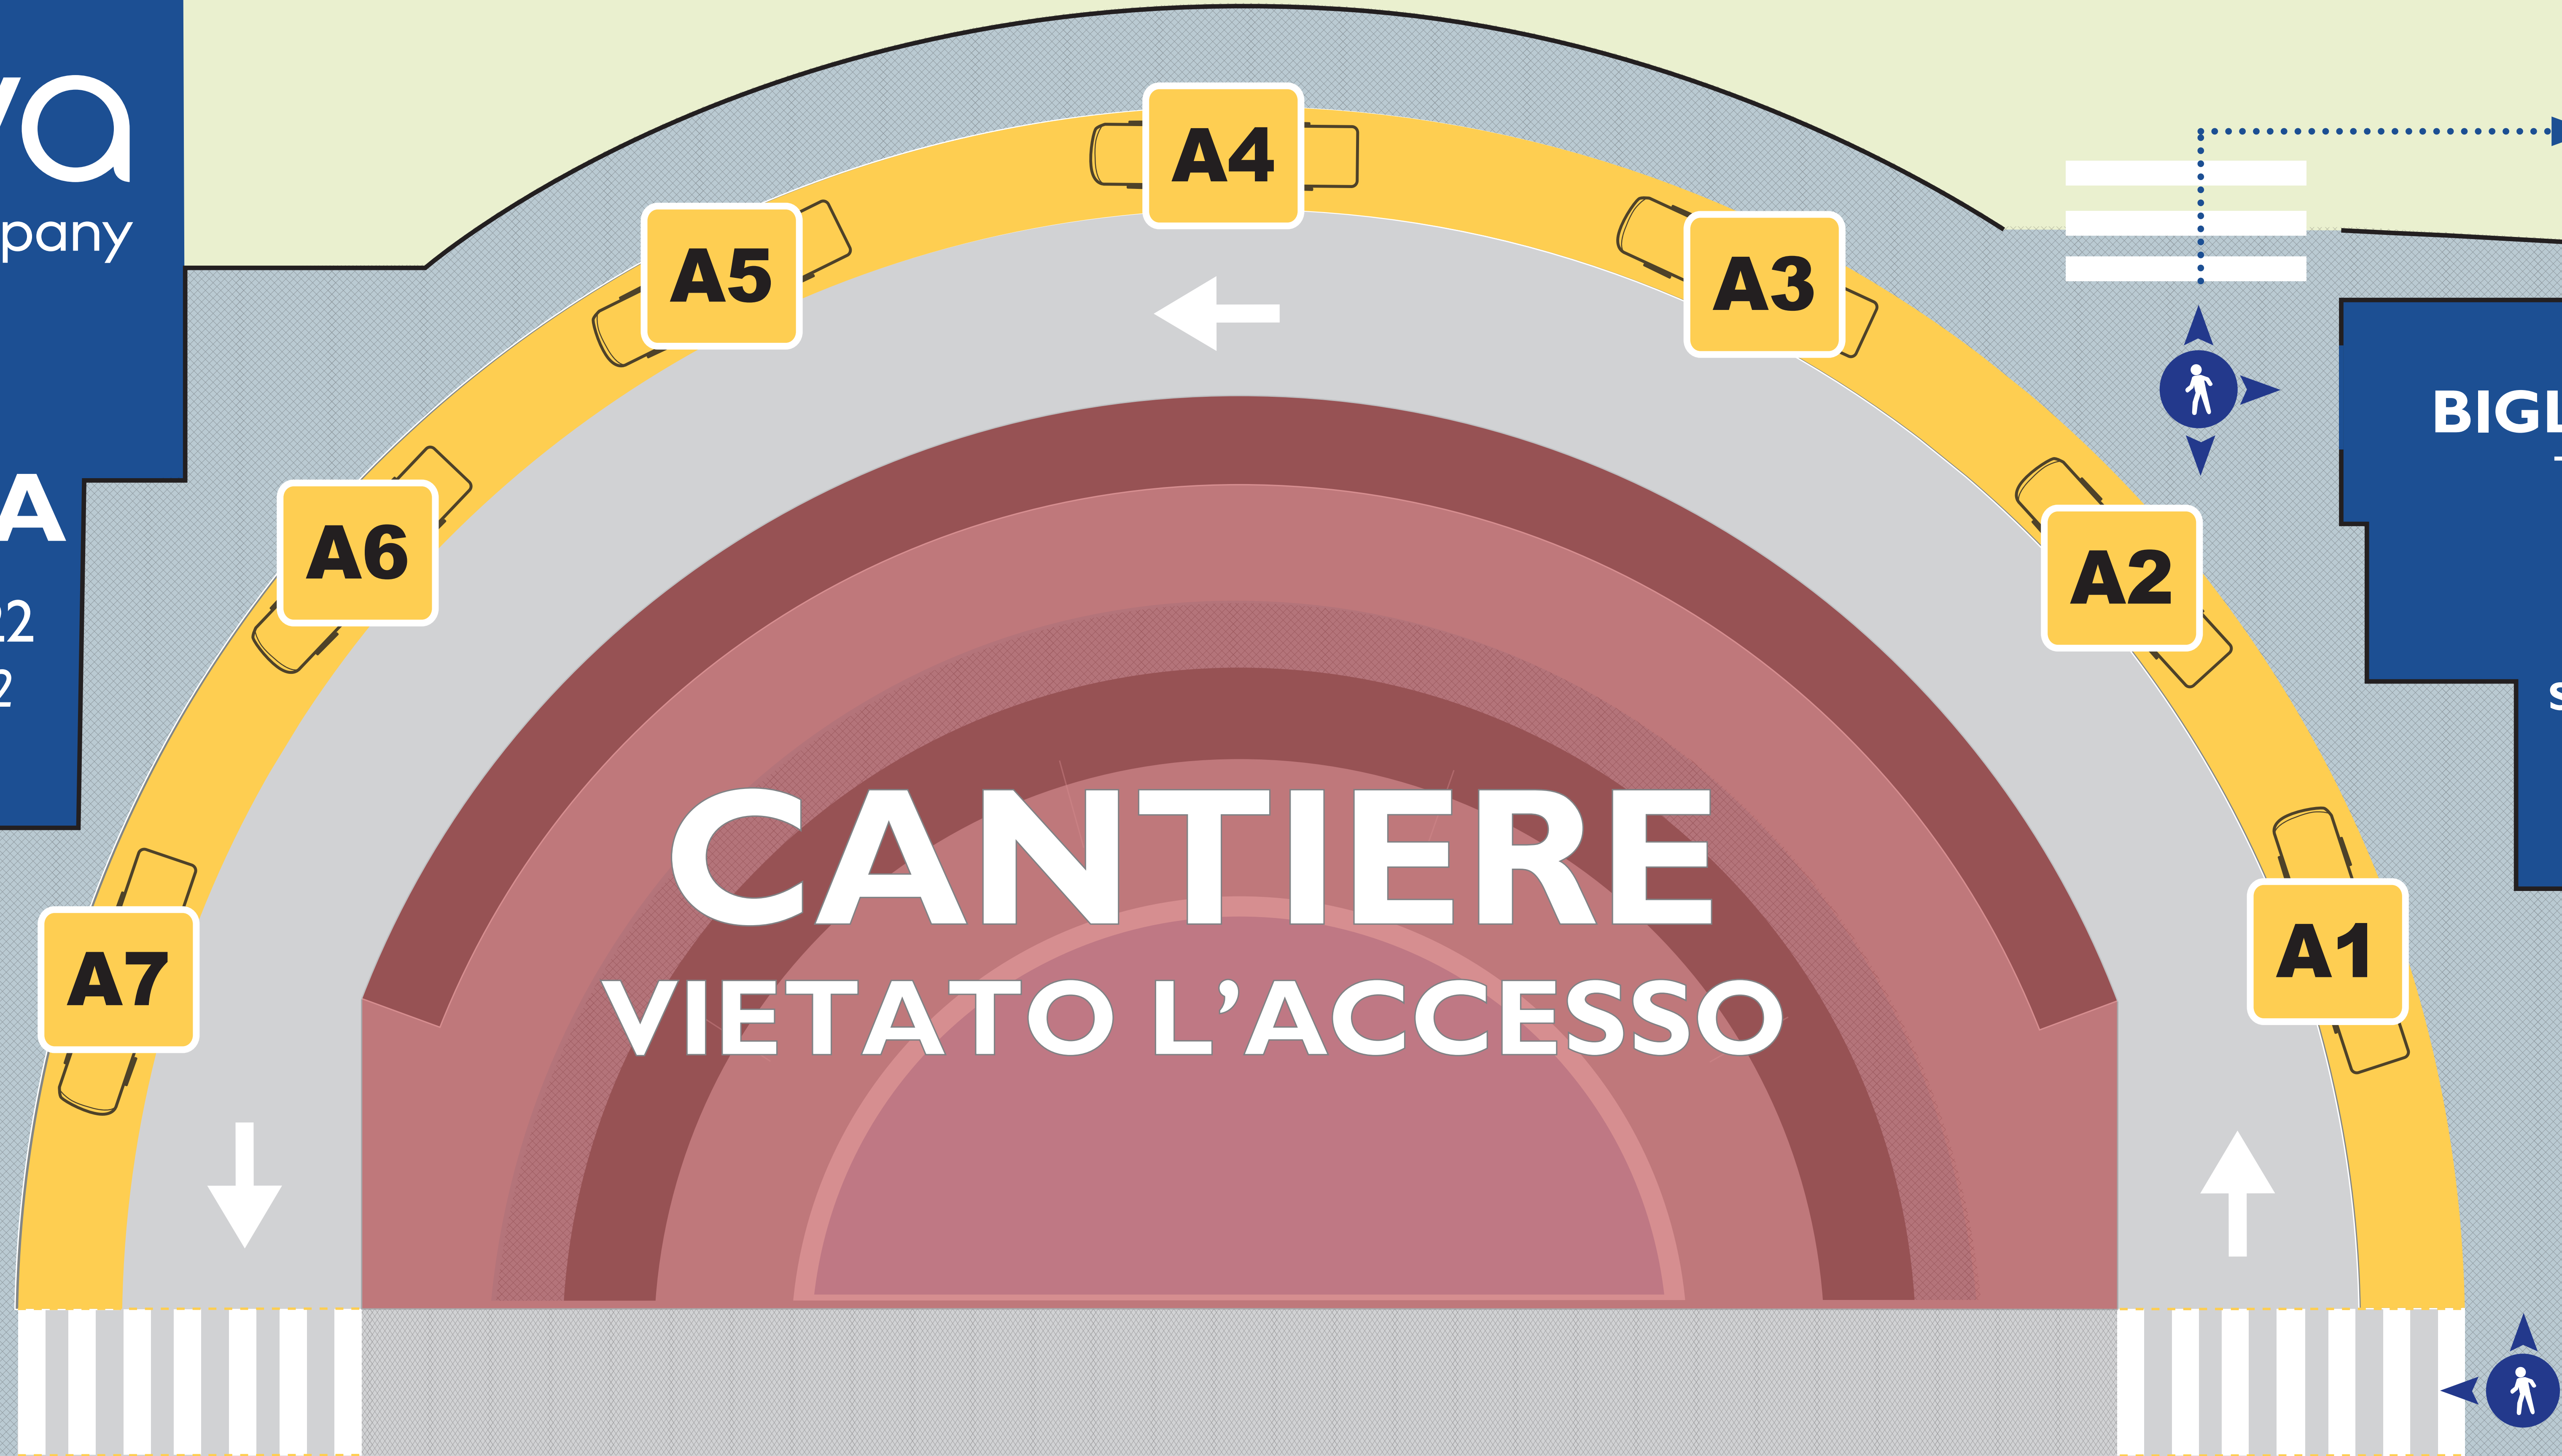

TERMINAL BUS BRESCIA

DAL 11 SETTEMBRE 2022
FROM SEPTEMBER 11, 2022

BIGLIETTERIA
TICKET OFFICE

INFOPOINT

SALA D'ATTESA
WAITING AREA

◀ Via Solferino SUD- direzione per Via Romanino - Via XX Settembre
 Via Solferino NORD - direzione per Viale Stazione/Via Togni ▶

PARTENZE | DEPARTURES

A SETTORE SECTOR

- | | | |
|---|--|---|
| A1 DIRETTRICE: Est - Nord Est LN009
(Bedizzole, Padenghe, Portese)
Operator: Arriva Italia | A4 DIRETTRICE: Sud Ovest S203A - S203B
(Roncadelle - Torbole C. - Maclodio - Trenzano - Rudiano - Pompiano - Orzinuovi - Soncino)
Operator: Arriva Italia | A6 DIRETTRICE: Sud Ovest LS014 - LS017 - LS020
(Bagnolo M. - Manerbio - Ponteviso - Cremona - Ghedi - Isorella - Asola, Fiesse, Pralboino, Seniga)
Operator: Arriva Italia |
| A2 DIRETTRICE: Est - Nord Est SLINK202
(Nuvolento, Gavardo, Vestone, Salò, Gargnano)
Operator: Arriva Italia | A5 DIRETTRICE: Sud Ovest LS010 - LS012 - LS015
(Azzano M. - Dello - Barbariga - Orzinuovi - Borgo San Giacomo - Quinzano)
Operator: Arriva Italia | A7 DIRETTRICE: Sud - Sud Est LS013 - LS016
(Bagnolo - Leno - Pralboino - Ostiano - Gottolengo - Fiesse)
Operator: Arriva Italia |
| A3 DIRETTRICE: Est - Nord Est LN026 - LN034
(Lonato - Desenzano - Sirmione - Peschiera - Verona; Monzambano - Castellaro L. - Desenzano)
Operator: Arriva Italia | | |

B SETTORE SECTOR

- | | |
|---|---|
| B1 STALLO DEDICATO ALLA DISCESA PASSEGGERI | B4 DIRETTRICE: Nord L62 - F28
(Provaglio D/I - Iseo - Vallecamonica)
Operator: FNM Autoservizi |
| B2 STALLO DEDICATO ALLA DISCESA PASSEGGERI | B5 DIRETTRICE: Sud Est L2 - LS033 - LS034
(Castenedolo - Montichiari - Carpenedolo - Mantova)
Operator: APAM |
| B3 DIRETTRICE: Nord L62 - F28
(Provaglio D/I - Iseo - Vallecamonica)
Operator: FNM Autoservizi | B6 DIRETTRICE: Sud Est L2 - LS033 - LS034
(Castenedolo - Montichiari - Carpenedolo - Mantova)
Operator: APAM |