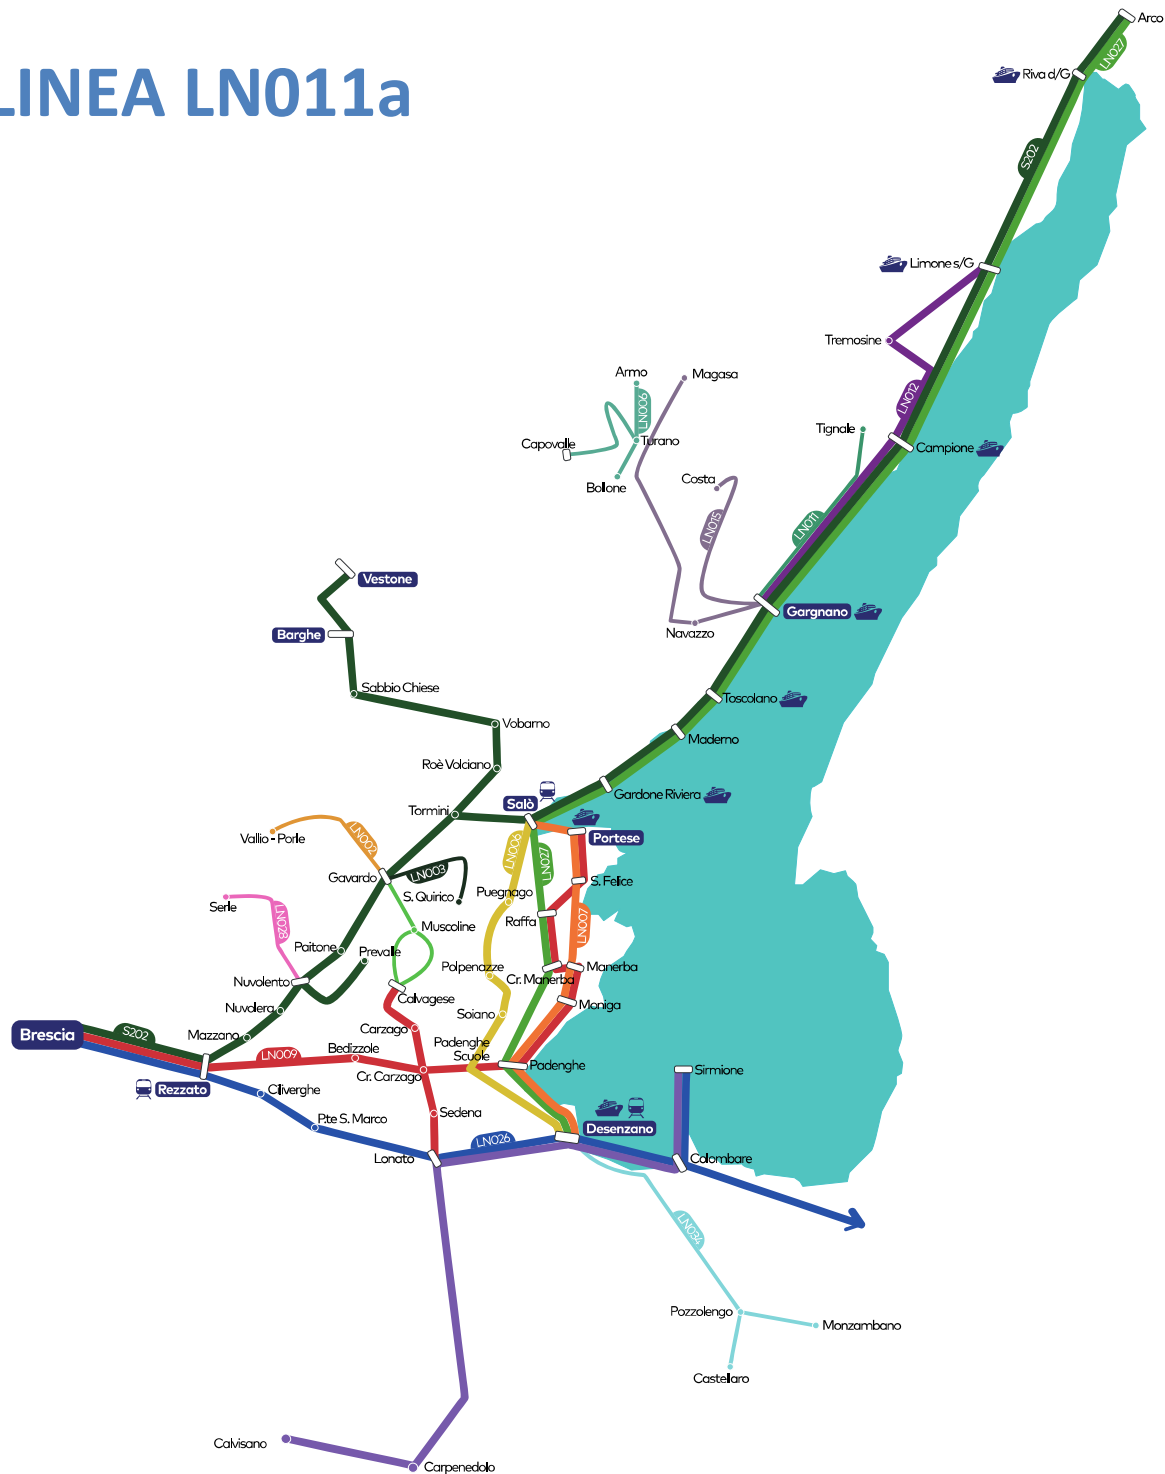

# LINEA LN011a

## Mappa linee Provincia di Brescia

### Area Garda

- LN002 Gavardo - Vallio Terme
- LN003 Gavardo - San Quirico - Gavardo
- LN004 Gavardo - Calvagese - Gavardo
- LN005 Salò - Gardone Riviera - San Michele
- LN006 Desenzano - Polpenazze - Cunettone - Salò
- LN007 Desenzano - Manerba - Portese - Salò
- LN008 Carpenedolo - Desenzano - Sirmione
- LN009 Portese - Padenghe - Bedizzole - Brescia
- LN009-C Calvagese - Carzago - Bedizzole - Brescia
- LN009-D Desenzano - Padenghe - Bedizzole - Brescia
- LN011a **Gargnano - Tignale**
- LN011b Gargnano - Muslone
- LN012 Gargnano - Limone - Tremosine
- LN015 Gargnano - Costa/Magasa
- LN026 Brescia - Desenzano - Sirmione - Verona
- LN027 Desenzano - Salò - Riva del Garda
- LN028 Nuvolento - Serle
- LN034 Brescia - Desenzano - Pozzolengo
- S202-1 Brescia - Gavardo - Salò - Gargnano
- S202-2 Brescia - Gavardo - Vobarno - Vestone
- S202-3 Brescia - Prevalle