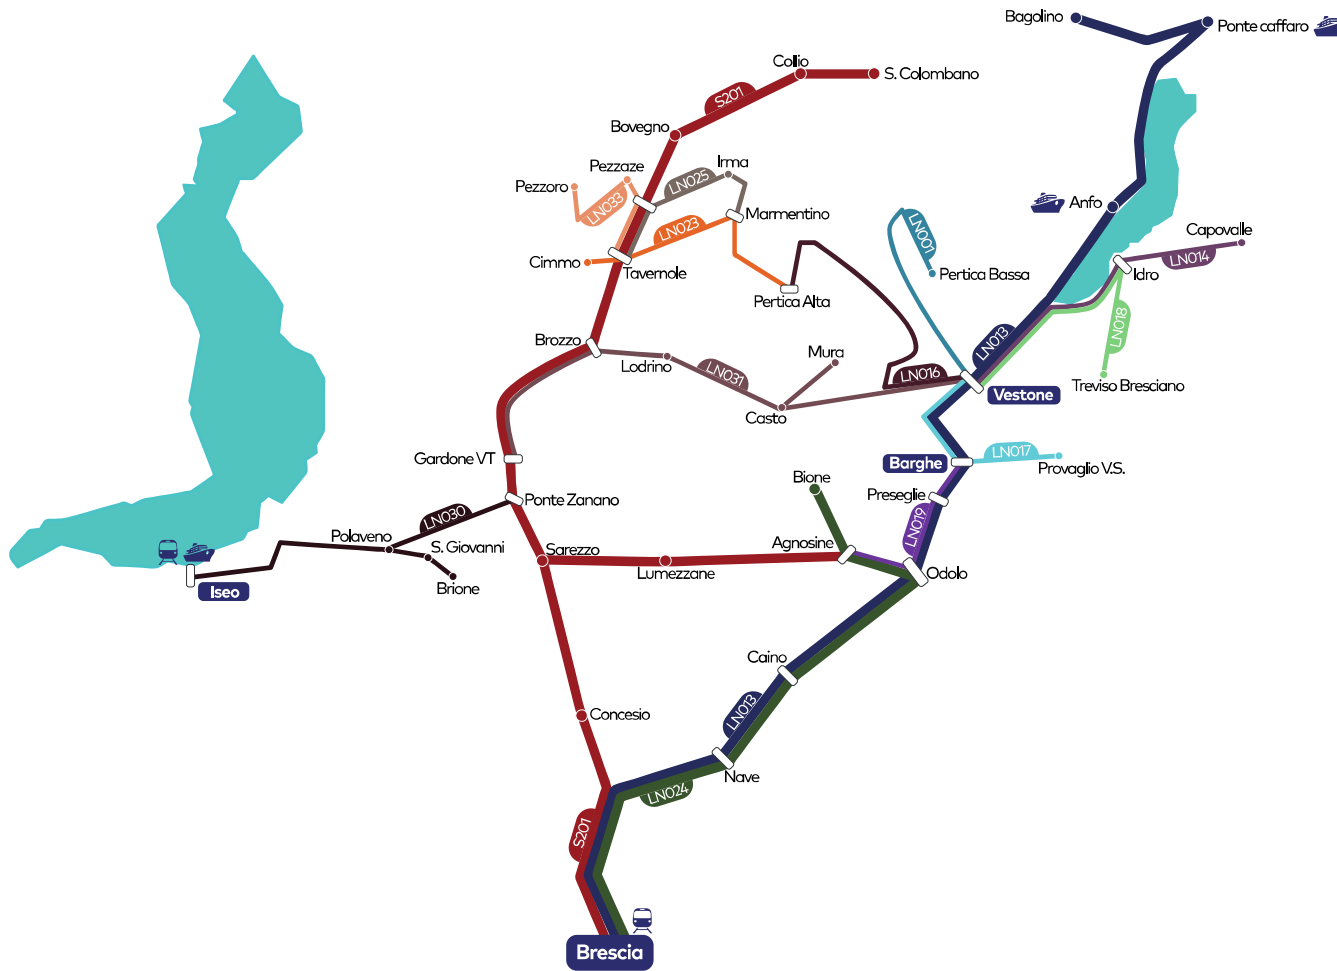

LINEA LN031

Mappa linee Provincia di Brescia

Area Valle Trompia - Val Sabbia

- LN001 Vestone - Pertica Bassa
- LN013 Brescia - Odolo - Vestone - Bagolino
- LN014 Vestone - Capovalle
- LN016 Vestone - Pertica Alta
- LN017 Vestone - Provaglio Val Sabbia
- LN018 Vestone - Treviso Bresciano
- LN019 Vestone - Agnosine
- LN023 Tavernole - Pertica Alta/Cimmo
- LN024 Brescia - Agnosine - Bione
- LN025 Tavernole - Irma
- LN030 Gardone Val Trompia - Polaveno - Iseo
- LN031 **Gardone Val Trompia - Lodrino - Mura**
- LN031-V Vestone - Casto - Mura
- LN032 Gussago - Sarezzo
- LN033 Tavernole - Pezzaze
- S201 Brescia - San Colombano/Lumezzane
- S201-C Brescia - San Vigilio - Villa Carcina
- S201-V Vestone - Lumezzane

Stagionalità corsa	SCO	FER	FER	FER	VSCO	FER	FER	VSCO	FER	SCO	VSCO	SCO	FER	SCO	FER	FER
Giorni di effettuazione	123456	123456	123456	123456	123456	123456	123456	123456	123456	12345	123456	123456	12345	12345	12345	12345
NOTE:		A							A	B			4A		4A	4A
BRESCIA - autostazione via Togni		05:05		06:40	08:40	10:10	11:10	11:40	13:40	14:40	16:40	16:40	17:40	17:40	18:40	21:10
GARDONE VAL TROMPIA - centro (arr.)		05:47		07:29	09:29	10:59	11:59	12:29	14:29	15:29	17:29	17:29	18:29	18:29	19:29	21:59
GARDONE VAL TROMPIA - centro (par.)		6:10		7:40	9:30	11:00	12:15	12:45	14:35		17:35	17:40	18:30	18:40	19:45	22:25
BROZZO - via Garibaldi, chiesa		6:20	6:50	7:50	9:40	11:10	12:25	12:55	14:45	15:52	17:45	17:50	18:40	18:50	19:55	22:35
INVICO		6:30	7:00	8:00	9:50	11:20	12:35	13:05	14:55	16:02	17:55	18:00	18:50	19:00	20:05	22:45
LODRINO	6:30	6:35	7:05	8:05	9:55	11:25	12:40	13:10	15:00	16:05	18:00	18:05	18:55	19:05	20:10	22:50
BIVIO COMERO	6:45			8:15	10:05				15:10		18:10	18:15				
BRIALE	6:50			8:25	10:15				15:25		18:20	18:30				
MURA				8:35	10:25						18:30	18:40				