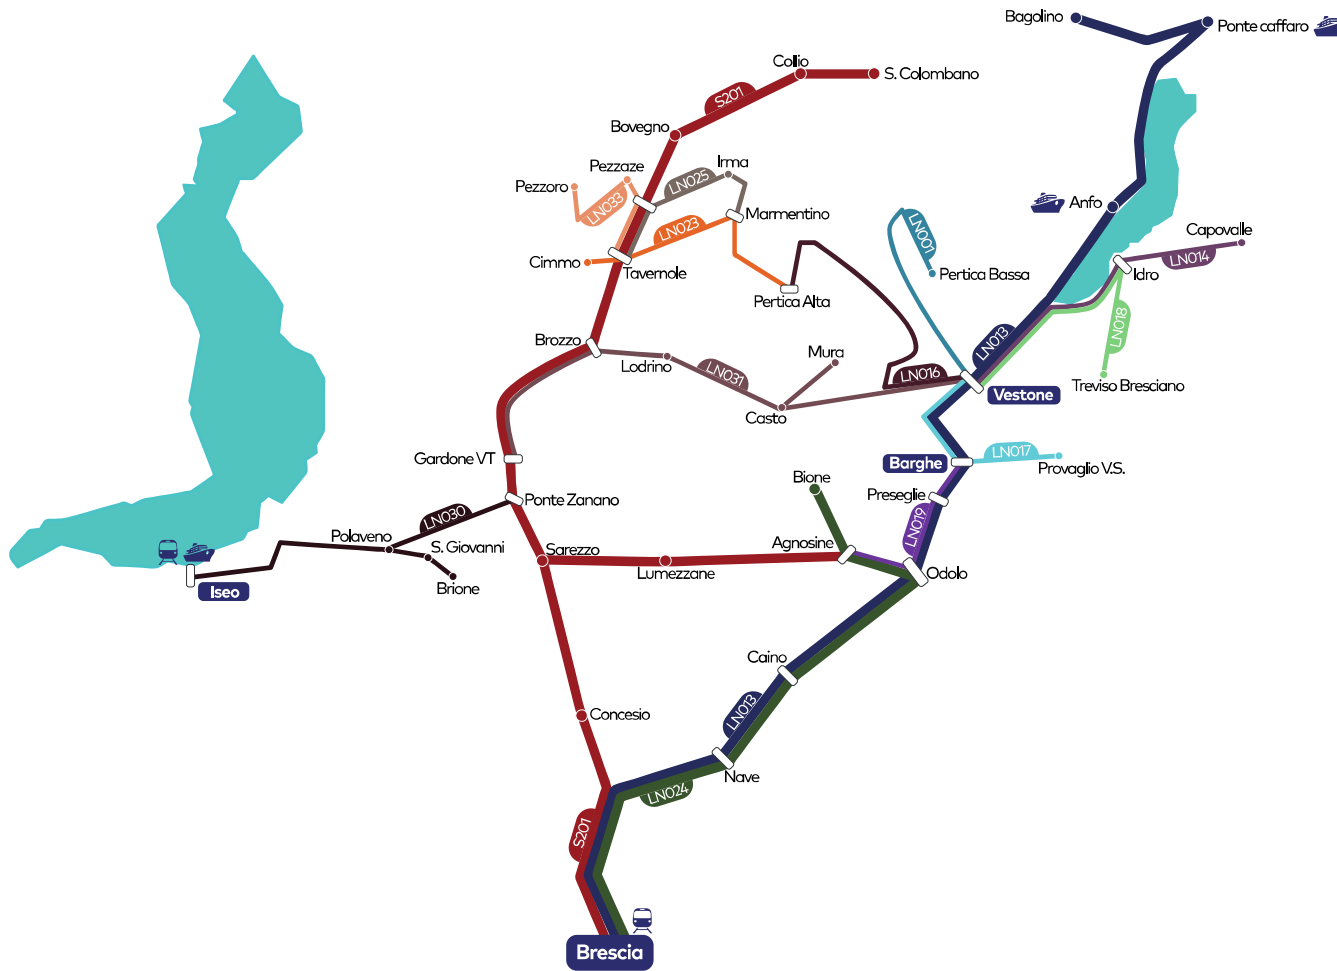

LINEA LN032

Mappa linee Provincia di Brescia

Area Valle Trompia - Val Sabbia

- LN001 Vestone - Pertica Bassa
- LN013 Brescia - Odolo - Vestone - Bagolino
- LN014 Vestone - Capovalle
- LN016 Vestone - Pertica Alta
- LN017 Vestone - Provaglio Val Sabbia
- LN018 Vestone - Treviso Bresciano
- LN019 Vestone - Agnosine
- LN023 Tavernole - Pertica Alta/Cimmo
- LN024 Brescia - Agnosine - Bione
- LN025 Tavernole - Irma
- LN030 Gardone Val Trompia - Polaveno - Iseo
- LN031 Gardone Val Trompia - Lodrino - Mura
- LN031-V Vestone - Casto - Mura
- LN032 **Gussago - Sarezzo**
- LN033 Tavernole - Pezzaze
- S201 Brescia - San Colombano/Lumezzane
- S201-C Brescia - San Vigilio - Villa Carcina
- S201-V Vestone - Lumezzane

Stagionalità corsa	FER
Giorni di effettuazione	12345
NOTE:	4A
RODENGO SAIANO - via Castello, chiesa	6:45
RODENGO SAIANO - loc. Padergnone	6:50
GUSSAGO - loc. Ronco, via dei Rii	6:52
GUSSAGO - viale Bazzani, chiesa	7:01
GUSSAGO - loc. Piedeldosso	7:04
SAN VIGILIO - via Rizzardi, 45	7:10
CAILINA - via Sardegna, stabilimenti	7:14
VILLA - via XX Settembre, municipio	7:16
VILLA - via Zanardelli	7:17
SAREZZO - crocevia Lumezzane	7:23
SAREZZO - via della Repubblica, centro	7:26

2 - martedì - tuesday

Service suspended on January 1st, Easter, May 1st, August 15th and Christmas

3 - mercoledì - wednesday

4 - giovedì - thursday

5 - venerdì - friday

Questo orario mostra le fermate principali, la lista di tutte le fermate e la loro localizzazione è disponibile tramite il pianificatore di viaggio su arriva.it o app Arriva MyPay

This timetable shows only main stops, the list of all stops and their location is available through the trip planner on arriva.it or Arriva MyPay app