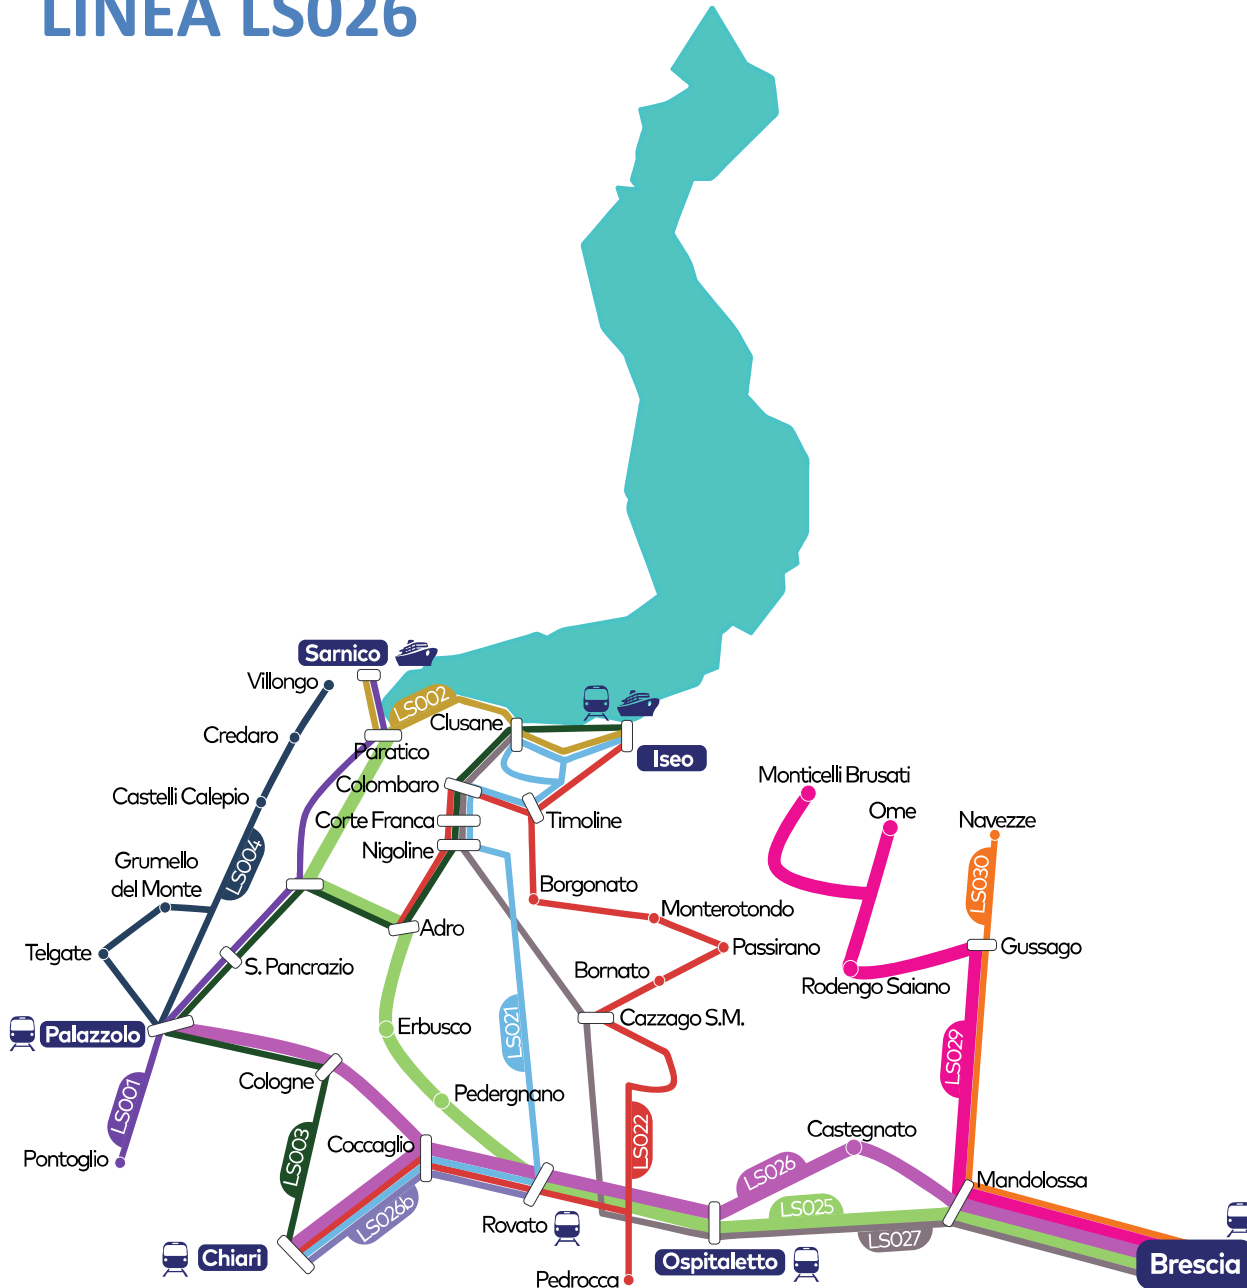

# LINEA LS026

## Mappa linee Provincia di Brescia

### Area Sebino e Franciacorta

- LS001 Pontoglio - Palazzolo - Sarnico
- LS002 Iseo - Sarnico
- LS003 Iseo - Palazzolo - Chiari
- LS004 Palazzolo - Grumello del Monte - Palazzolo
- LS021 Iseo - Rovato - Chiari - Orzinuovi
- LS022 Iseo - Monterotondo - Rovato - Chiari
- LS025 Brescia - Erbusco - Capriolo - Paratico
- LS026 Brescia - Rovato - Palazzo/Chiari**
- LS026a Rovato - Frazioni di Rovato
- LS026b Paratico - Rovato - Chiari
- LS027 Brescia - Cazzago - Corte Franca - Clusane
- LS029 Brescia - Rodengo - Ome - Monticelli
- LS030 Brescia - Gussago - Navezze
- LS041 Adro Scolastica

Sfondo azzurro: coincidenza con linea LN005

A - transita da Chiari via Cologne Istituti

C - transita da Castegnato centro

Questo orario mostra le fermate principali, la lista di tutte le fermate e la loro localizzazione è disponibile tramite il pianificatore di viaggio su [arriva.it](http://arriva.it) o app Arriva MyPay