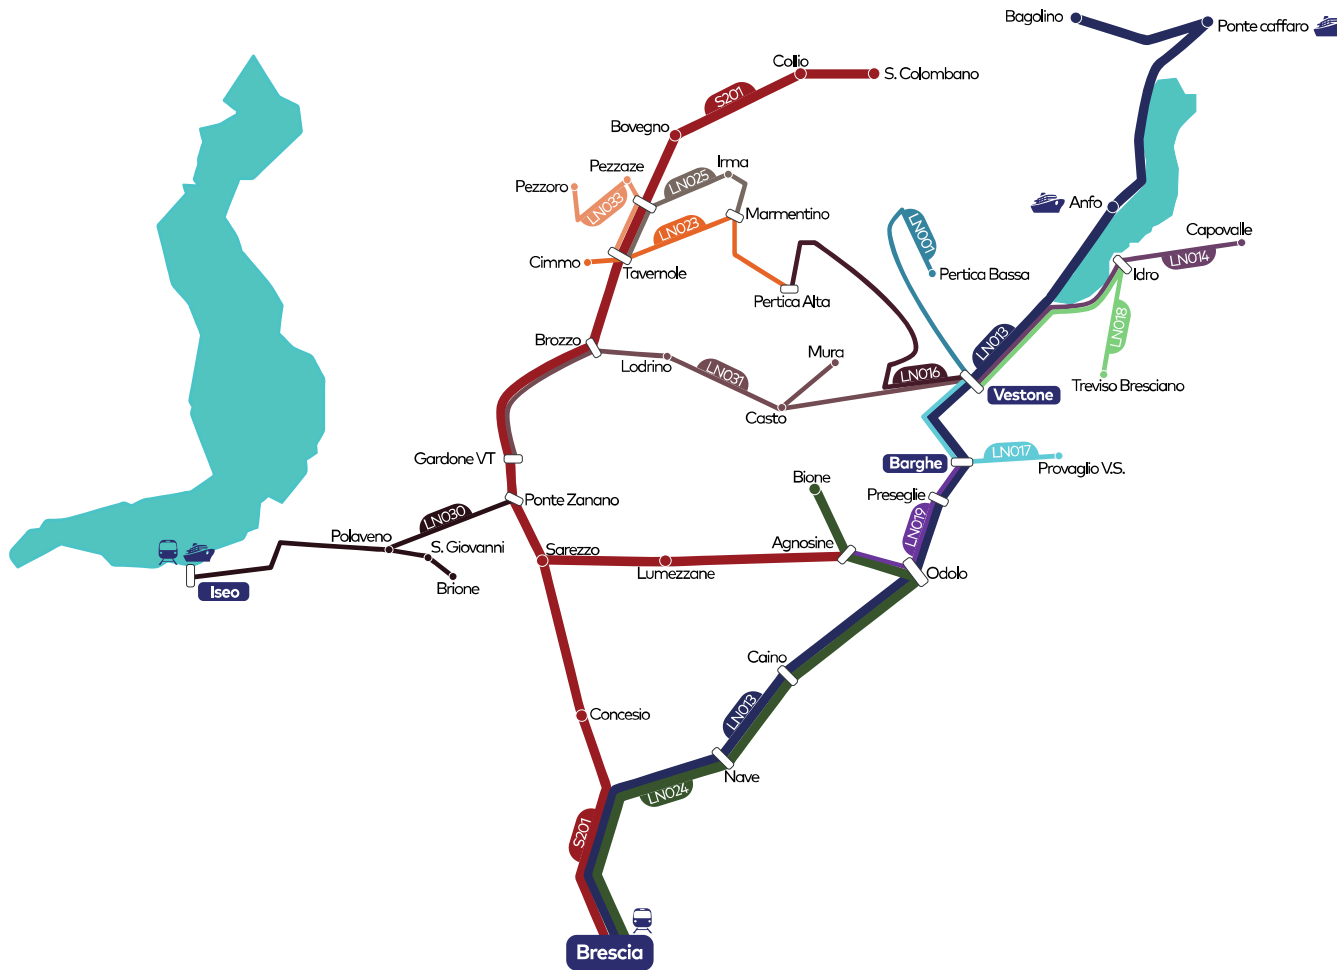

LINEA S201-V

Mappa linee Provincia di Brescia

Area Valle Trompia - Val Sabbia

- LN001** Vestone - Pertiça Bassa
- LN013** Brescia - Odolo - Vestone - Bagolino
- LN014** Vestone - Capovalle
- LN016** Vestone - Pertiça Alta
- LN017** Vestone - Provaglio Val Sabbia
- LN018** Vestone - Treviso Bresciano
- LN019** Vestone - Agnosine
- LN023** Tavernole - Pertiça Alta/Cimmo
- LN024** Brescia - Agnosine - Bione
- LN025** Tavernole - Irma
- LN030** Gardone Val Trompia - Polaveno - Iseo
- LN031** Gardone Val Trompia - Lodrino - Mura
- LN031-V** Vestone - Casto - Mura
- LN032** Gussago - Sarezzo
- LN033** Tavernole - Pezzaze
- S201** Brescia - San Colombano/Lumezzane
- S201-C** Brescia - San Vigilio - Villa Carcina
- S201-V** Vestone - Lumezzane

Stagionalità corsa	FER	FER
Giorni di effettuazione	123456	123456
NOTE:		
VESTONE - autostazione	6:20	16:30
NOZZA - piazza Mercato	6:23	13:32
BARGHE - via Marconi	6:30	16:37
SABBIO - ponte	6:35	16:42
ODOLO - p.le Savoldi	6:45	16:50
AGNOSINE	6:55	17:00
LUMEZZANE - via Valsabbia	7:20	17:20
LUMEZZANE - loc. San Sebastiano	7:24	17:26
LUMEZZANE - loc. Piatucco	7:30	17:35
SAREZZO - via della Repubblica, centro	7:42	
PONTE ZANANO - campo sportivo	7:48	
GARDONE VAL TROMPIA - centro	7:52	
GARDONE VAL TROMPIA - loc. Inzino	7:54	

LUMEZZANE - AGNOSINE - ODOLO - SABBIO CHIESE - BARGHE - VESTONE

Stagionalità corsa	FER	FER	FER
Giorni di effettuazione	123456	12345	6
NOTE:	A		
LUMEZZANE - loc. Piatucco	13:43	17:35	17:35
LUMEZZANE - loc. San Sebastiano	13:51	17:42	17:42
LUMEZZANE - via Valsabbia	13:55	17:50	17:50
AGNOSINE	14:18	18:10	18:10
ODOLO - p.le Savoldi	14:26	18:20	18:20
SABBIO - ponte	14:38		18:32
PRESEGLIE - via Roma		18:28	
BARGHE - via Marconi	14:42	18:34	18:34
NOZZA - piazza Mercato	14:47	18:39	18:39
VESTONE - autostazione	14:50	18:42	18:42

This timetable shows only main stops, the list of all stops and their location is available through the trip planner on