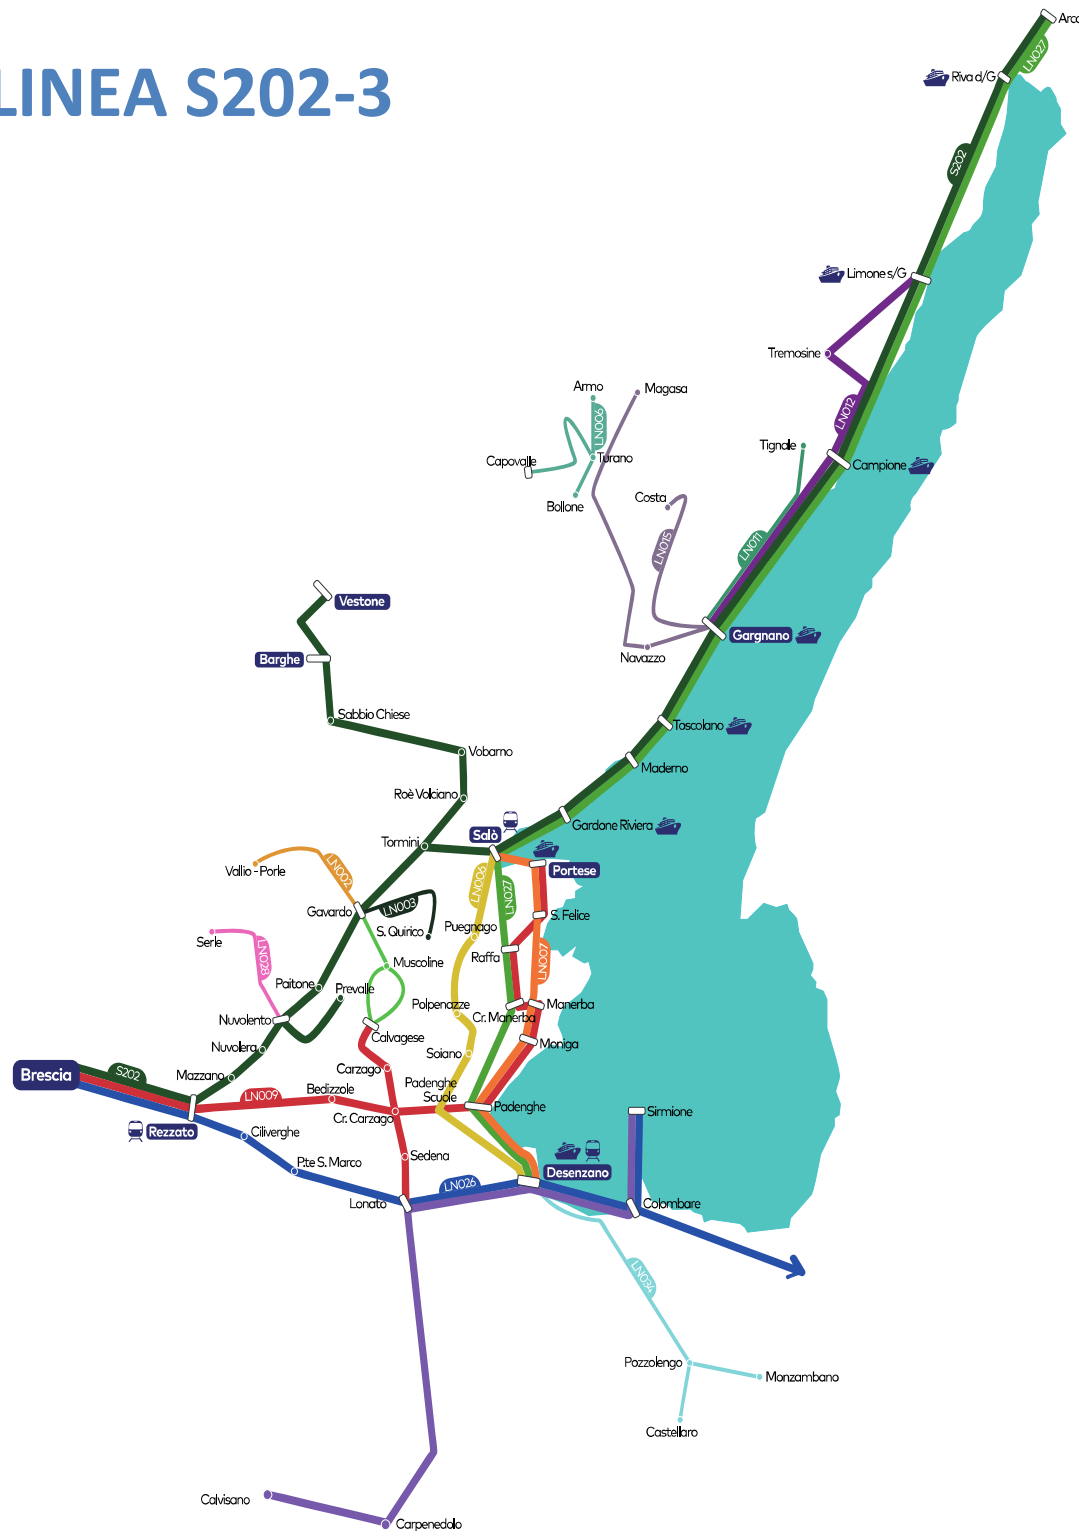

LINEA S202-3

Mappa linee Provincia di Brescia

Area Garda

- LN002 Gavardo - Vallio Terme
- LN003 Gavardo - San Quirico - Gavardo
- LN004 Gavardo - Calvagese - Gavardo
- LN005 Salò - Gardone Riviera - San Michele
- LN006 Desenzano - Polpenazze - Cunettone - Salò
- LN007 Desenzano - Manerba - Portese - Salò
- LN008 Carpenedolo - Desenzano - Sirmione
- LN009 Portese - Padenghe - Bedizzole - Brescia
- LN009-C Calvagese - Carzago - Bedizzole - Brescia
- LN009-D Desenzano - Padenghe - Bedizzole - Brescia
- LN011a Gargnano - Tignale
- LN011b Gargnano - Muslone
- LN012 Gargnano - Limone - Tremosine
- LN015 Gargnano - Costa/Magasa
- LN026 Brescia - Desenzano - Sirmione - Verona
- LN027 Desenzano - Salò - Riva del Garda
- LN028 Nuvoletto - Serle
- LN034 Brescia - Desenzano - Pozzolengo
- S202-1 Brescia - Gavardo - Salò - Gargnano
- S202-2 Brescia - Gavardo - Vobarno - Vestone
- S202-3 Brescia - Prevalle**

S202-3
VERSO/TOWARDS
PREVALLE

ORARIO ANNUALE - EDIZIONE 15 AGOSTO 2022
 Contact center **035 289000** - Numero verde **800 139392** (solo da rete fissa)
www.arriva.it

NUVOLENTO - PREVALLE

Stagionalità corsa	FER	FER	FER	FER	FER	VSCO	SCO	FER	FER	FER
Giorni di effettuazione	123456	123456	123456	123456	123456	123456	123456	12345	12345	12345
NOTE:			A	A				B	B	4A
BRESCIA - autostazione via Solferino	8:10	11:40	13:40	14:40	16:10	17:10	17:25	18:10	19:10	22:25
REZZATO - ponte	8:32	12:02	14:02	15:02	16:32	17:32	17:47	18:32	19:32	22:42
MAZZANO - centro	8:39	12:09	14:09	15:09	16:39	17:39	17:54	18:39	19:39	22:49
NUVOLENTO - via Trento (arr.)	8:45	12:15	14:15	15:15	16:45	17:45	18:00	18:45	19:45	22:55
NUVOLENTO - via Trento (par.)	8:51	12:30	14:26	15:16	16:46	17:46	18:01	18:46	19:46	22:55
PREVALLE - loc. Mosina	8:56	12:35	14:31	15:21	16:51	17:51	18:06	18:51	19:51	23:00
PREVALLE - loc. Bassina	9:01	12:40	14:36	15:26	16:56	17:56	18:11	18:56	19:56	23:05
PREVALLE - loc. Borgolungo, stabilimenti	9:06	12:45	14:41	15:31	17:01	18:01	18:16	19:01	20:01	23:10