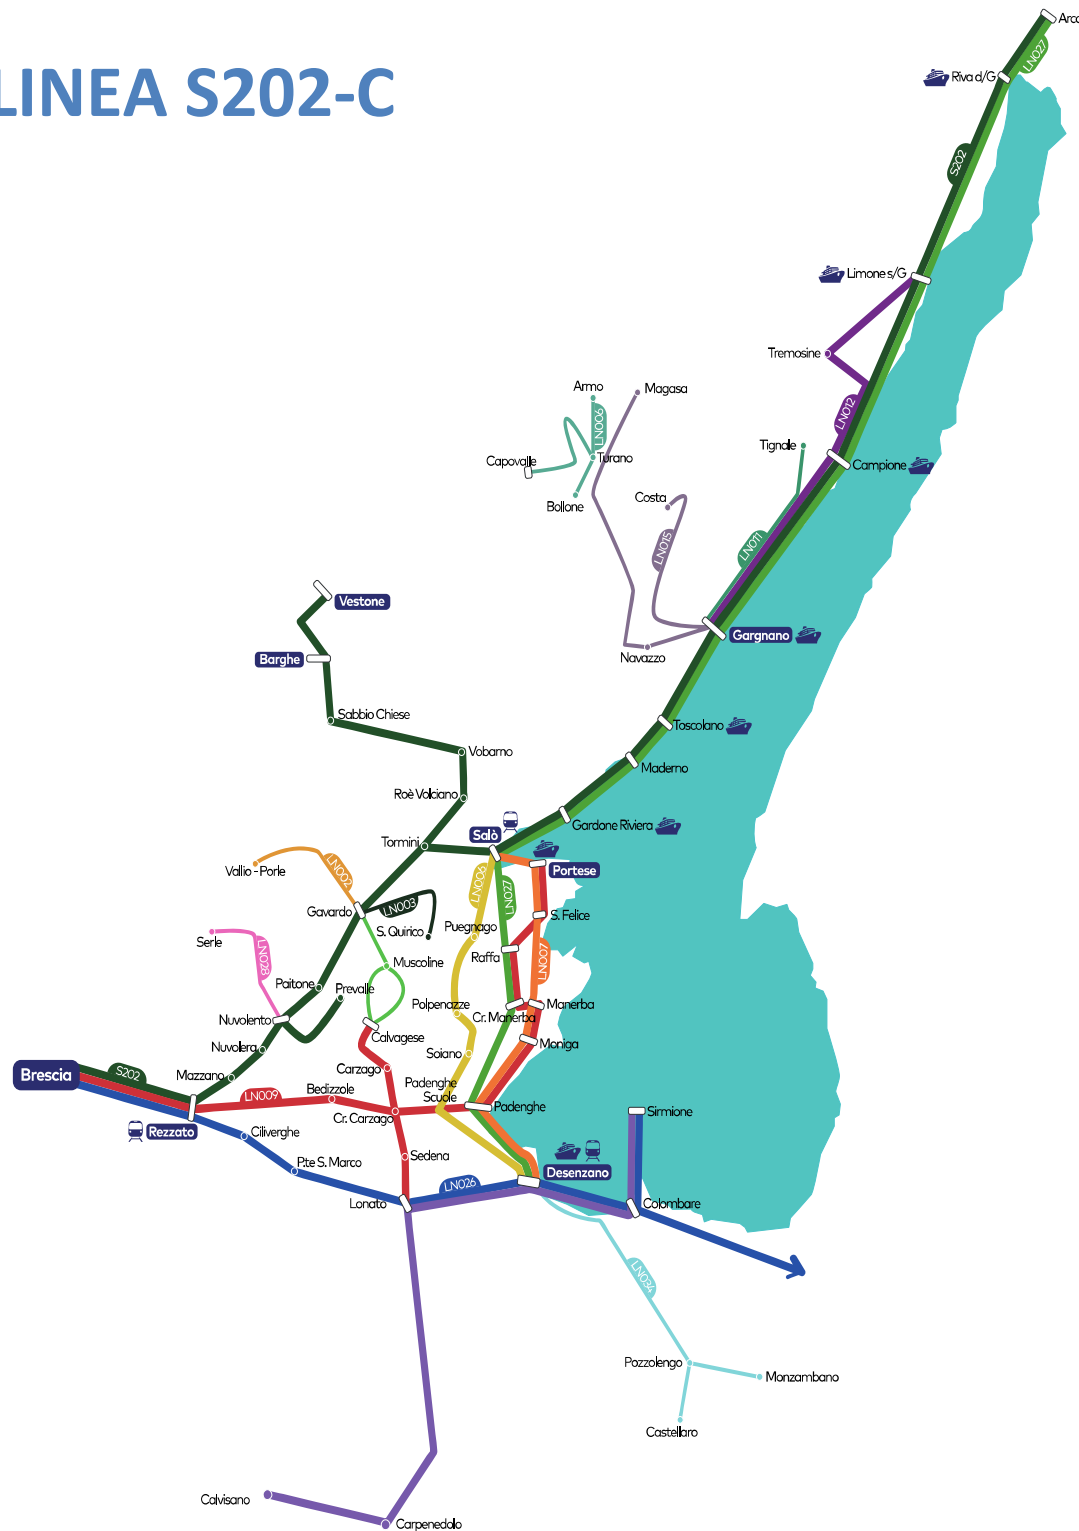

LINEA S202-C

Mappa linee Provincia di Brescia

Area Garda

- LN002 Gavardo - Vallio Terme
- LN003 Gavardo - San Quirico - Gavardo
- LN004 Gavardo - Calvagese - Gavardo
- LN005 Salò - Gardone Riviera - San Michele
- LN006 Desenzano - Polpenazze - Cunettone - Salò
- LN007 Desenzano - Manerba - Portese - Salò
- LN008 Carpenedolo - Desenzano - Sirmione
- LN009 Portese - Padenghe - Bedizzole - Brescia
- LN009-C Calvagese - Carzago - Bedizzole - Brescia
- LN009-D Desenzano - Padenghe - Bedizzole - Brescia
- LN011a Gargnano - Tignale
- LN011b Gargnano - Muslone
- LN012 Gargnano - Limone - Tremosine
- LN015 Gargnano - Costa/Magasa
- LN026 Brescia - Desenzano - Sirmione - Verona
- LN027 Desenzano - Salò - Riva del Garda
- LN028 Nuvolento - Serle
- LN034 Brescia - Desenzano - Pozzolengo
- S202-1 Brescia - Gavardo - Salò - Gargnano
- S202-2 Brescia - Gavardo - Vobarno - Vestone
- S202-C Brescia - Tormini - Cunettone - Salò**

Stagionalità corsa	FER	FER	FER	FER
Giorni di effettuazione	123456	123456	123456	123456
NOTE:				
BRESCIA - autostazione via Solferino	7:10	11:10	16:40	18:40
REZZATO - ponte	7:32	11:32	17:02	19:02
MAZZANO - centro	7:39	11:39	17:09	19:09
NUVOLENTA - via Trento	7:45	11:45	17:15	19:15
GAVARDO - piazza Marconi	7:56	11:56	17:26	19:26
VILLANUOVA - piazza Roma	8:01	12:01	17:31	19:31
ROE' - Tormini est (arr.)	8:05	12:05	17:35	19:35
ROE' - Tormini est (par.-dep.)	8:25	12:05	17:47	19:50
VILLA DI SALÒ - chiesa	8:30	12:10	17:52	19:55
SALÒ - Cunettone	8:33	12:13	17:55	19:58
SALÒ - Zette	8:35	12:15	17:57	20:00
SALÒ - Campoverde	8:39	12:19	18:01	20:04
SALÒ - autostazione	8:43	12:23	18:05	20:08

Questo orario mostra le fermate principali, la lista di tutte le fermate e la loro localizzazione è disponibile tramite il pianificatore di viaggio su arriva.it
 This timetable shows only main stops, the list of all stops and their location is available through the trip planner on arriva.it