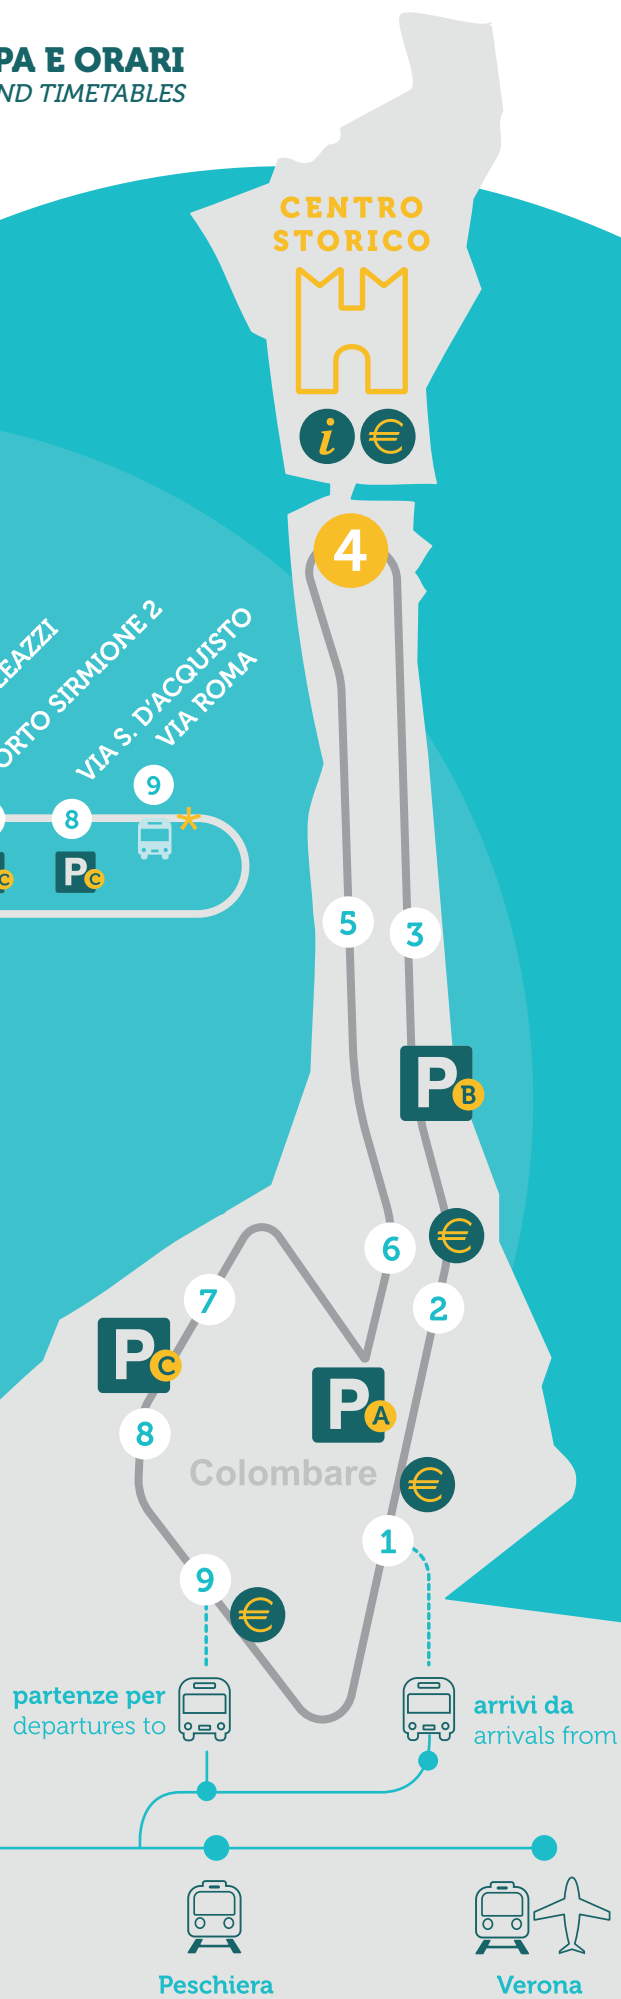

Servizio attivo
dal 01/04 al 01/10

ogni 15-20 minuti

Service active
from 01/04 to 01/10

every 15-20 minutes

MAPPA E ORARI
MAP AND TIMETABLES

legenda

- € vendita biglietti / tickets sale
- P aree parcheggio / parking areas
- coincidenze bus per / bus connections to
  Brescia - Desenzano - Peschiera - Verona

SCARICA QUI
DOWNLOAD HERE

brescia.arriva.it