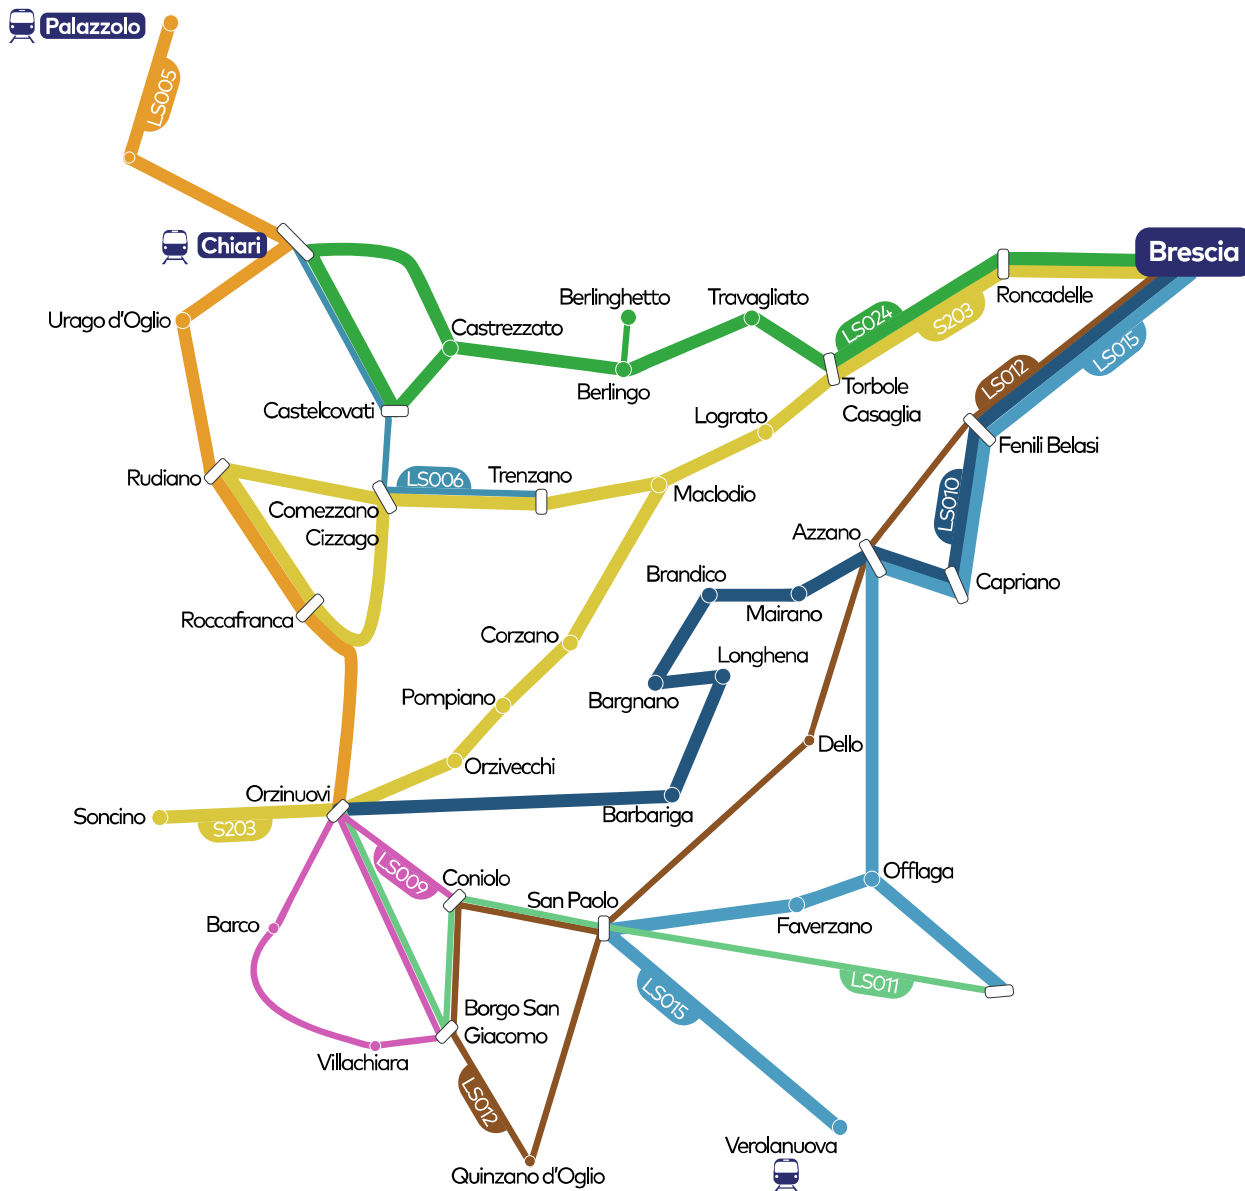

LINEA S203b

Mappe linee Provincia di Brescia

Area Bassa Bresciana Ovest

- LS005 Chiari - Orzinuovi
- LS006 Chiari - Trenzano
- LS009 Orzinuovi - Villachiarà
- LS010 Brescia - Mairano - Barbariga - Orzinuovi
- LS011 Orzinuovi - Manerbio
- LS012 Brescia - Borgo S. Giacomo - Quinzano
- LS015 Brescia - Offlaga - Verolanuova
- LS024 Brescia - Travagliato - Castrezzato - Chiari
- S203a Brescia - Maclodio - Trenzano - Rudiano
- S203b Brescia - Maclodio - Orzinuovi - Soncino**
- LS040 Bargnano scolastica

This timetable shows only main stops, the list of all stops and their location is available through the trip planner on arriva.it or Arriva MyPay app