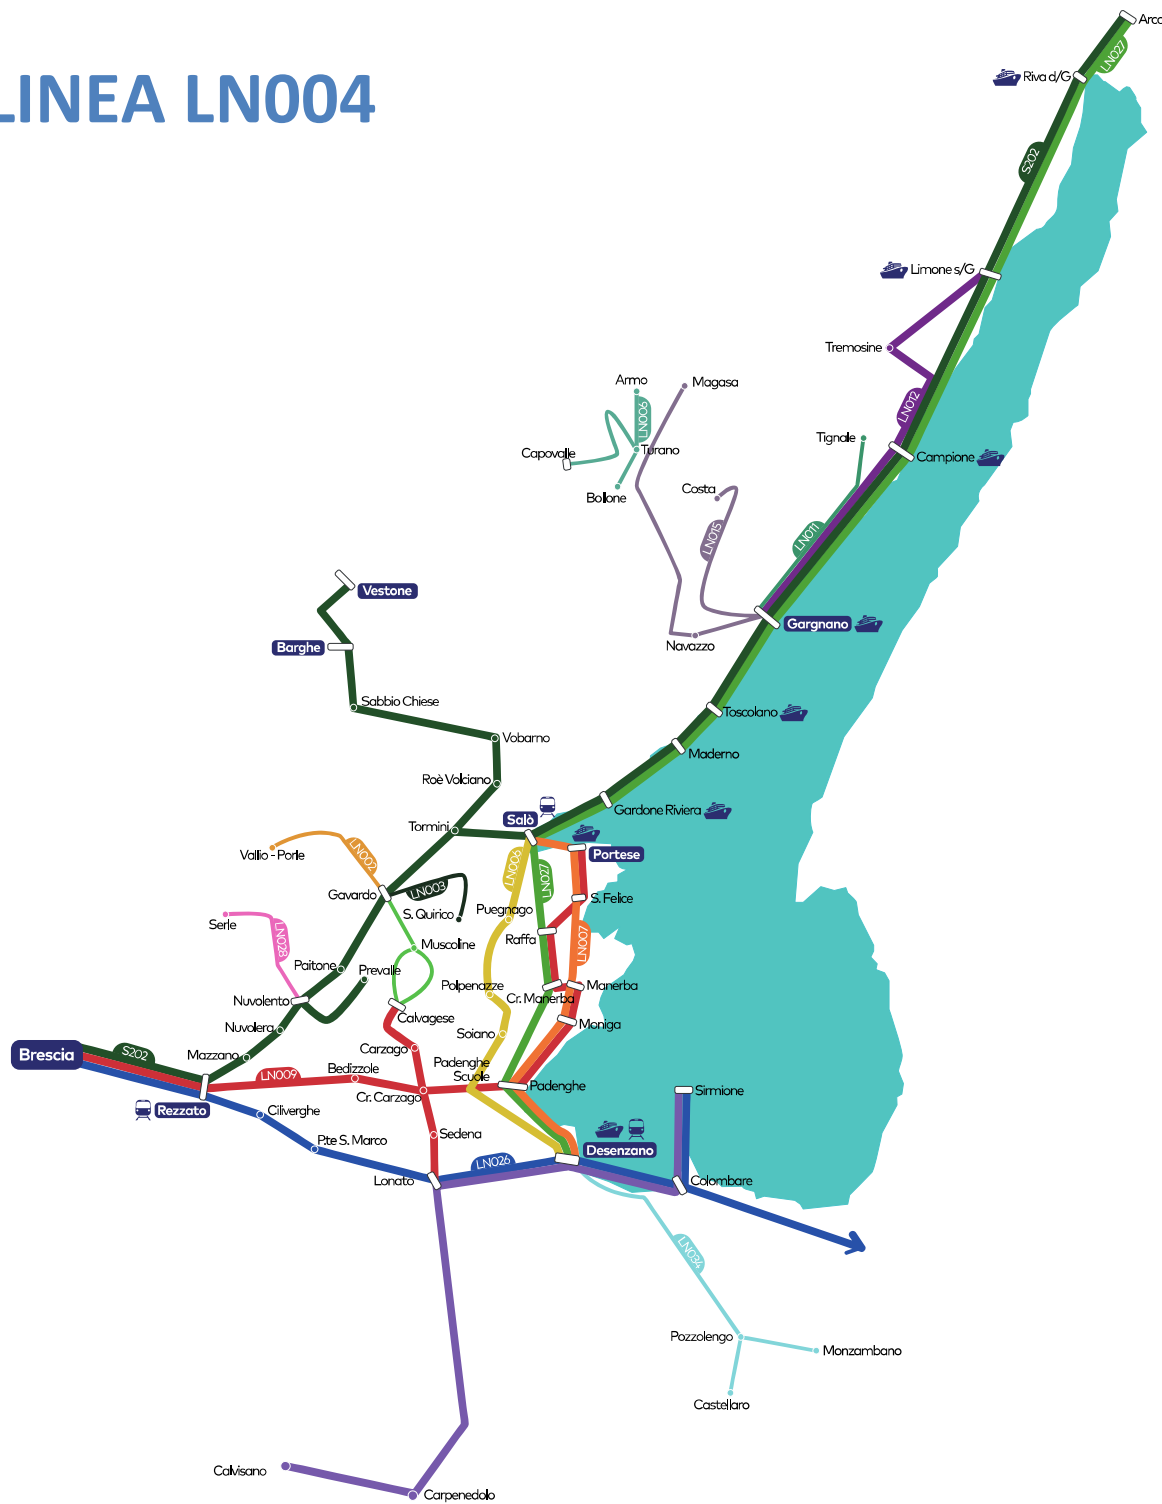

LINEA LN004

Mappa linee Provincia di Brescia

Area Garda

- LN002 Gavardo - Vallio Terme
- LN003 Gavardo - San Quirico - Gavardo
- LN004 **Gavardo - Calvagese - Gavardo**
- LN005 Salò - Gardone Riviera - San Michele
- LN006 Desenzano - Polpenazze - Cunetione - Salò
- LN007 Desenzano - Manerba - Portese - Salò
- LN008 Carpenedolo - Desenzano - Sirmione
- LN009 Portese - Padenghe - Bedizzole - Brescia
- LN009-C Calvagese - Carzago - Bedizzole - Brescia
- LN009-D Desenzano - Padenghe - Bedizzole - Brescia
- LN011a Gargnano - Tignale
- LN011b Gargnano - Muslone
- LN012 Gargnano - Limone - Tremosine
- LN015 Gargnano - Costa/Magasa
- LN026 Brescia - Desenzano - Sirmione - Verona
- LN027 Desenzano - Salò - Riva del Garda
- LN028 Nuvolento - Serle
- LN034 Brescia - Desenzano - Pozzolengo
- S202-1 Brescia - Gavardo - Salò - Gargnano
- S202-2 Brescia - Gavardo - Vobarno - Vestone
- S202-3 Brescia - Prevalle

Stagionalità corsa	SCO	SCO	FER	SCO	SCO
Giorni di effettuazione	123456	123456	123456	123456	123456
NOTE:	B				
GAVARDO - Piazza	6:00	6:35	7:55	15:10	19:00
RAMPENIGA	6:04		7:59	15:14	19:04
BIVIO TERZAGO di Gavardo	6:05	6:40	8:00	15:15	19:05
MUSCOLINE	6:07	6:42	8:02	15:17	19:07
LONGAVINA	6:09	6:43	8:04	15:19	19:09
CANOVA	6:11	6:44	8:06	15:21	19:11
BURAGO	6:14	6:45	8:09	15:24	19:14
CALVAGESE	6:17	6:52	8:12	15:27	19:17
BIVIO TERZAGO di Calvagese	6:19	6:53	8:14	15:29	19:19
CASTREZZONE	6:21	6:55	8:16	15:31	19:21
CABIANCO	6:22	6:56	8:17	15:32	19:22
MORSONE	6:23	6:57	8:18	15:33	19:23
CASTELLO	6:24	6:58	8:19	15:34	19:24
MONIGA DEL BOSCO	6:25	6:59	8:20	15:35	19:25
MUSCOLINE	6:26	7:00	8:21	15:36	19:26
BIVIO TERZAGO di Gavardo	6:27	7:01	8:22	15:38	19:27
RAMPENIGA	6:28	7:02	8:23	15:40	19:28
GAVARDO - Piazza	6:35	7:10	8:30	15:50	19:35

This timetable shows only main stops, the list of all stops and their location is available through the trip planner on arriva.it or Arriva MyPay app

Linea LN004

CIRCOLARE

ORARIO IN VIGORE dal 12 SETTEMBRE 2023