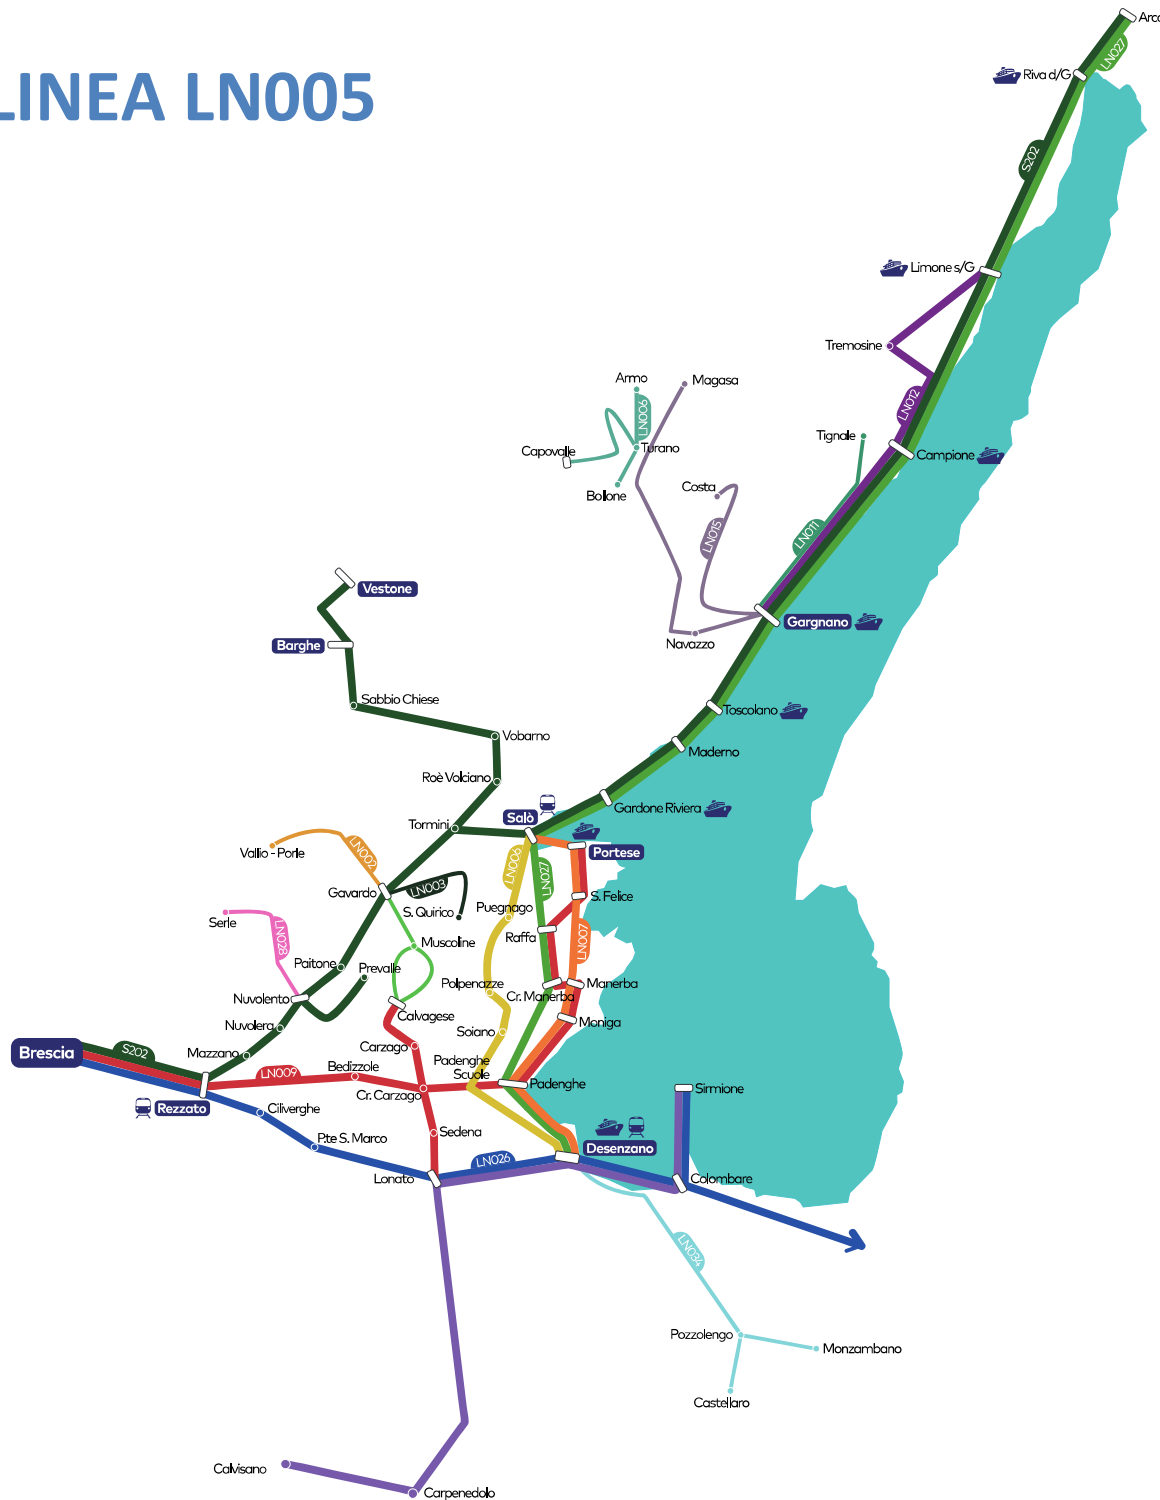

LINEA LN005

Mappa linee Provincia di Brescia

Area Garda

- LN002 Gavardo - Vallio Terme
- LN003 Gavardo - San Quirico - Gavardo
- LN004 Gavardo - Calvagese - Gavardo
- LN005 **Salò - Gardone Riviera - San Michele**
- LN006 Desenzano - Polpenazze - Cunettone - Salò
- LN007 Desenzano - Manerba - Portese - Salò
- LN008 Carpenedolo - Desenzano - Sirmione
- LN009 Portese - Padenghe - Bedizzole - Brescia
- LN009-C Calvagese - Carzago - Bedizzole - Brescia
- LN009-D Desenzano - Padenghe - Bedizzole - Brescia
- LN011a Gargnano - Tignale
- LN011b Gargnano - Muslone
- LN012 Gargnano - Limone - Tremosine
- LN015 Gargnano - Costa/Magasa
- LN026 Brescia - Desenzano - Sirmione - Verona
- LN027 Desenzano - Salò - Riva del Garda
- LN028 Nuvolento - Serle
- LN034 Brescia - Desenzano - Pozzolengo
- S202-1 Brescia - Gavardo - Salò - Gargnano
- S202-2 Brescia - Gavardo - Vobarno - Vestone
- S202-3 Brescia - Prevalle

Stagionalità corsa	FER	FER	FER	FER	FER
Giorni di effettuazione	123456	123456	123456	123456	123456
NOTE:					
SALO' - Due Pini		8:25	13:15	15:55	
SALO' - Autostazione	6:35	8:30	13:20	16:00	18:00
BARBARANO	6:40	8:35	13:25	16:05	18:05
GARDONE RIVIERA - Grand Hotel	6:42	8:37	13:27	16:07	18:07
GARDONE RIVIERA - Villa Alba	6:44	8:39	13:29	16:09	18:09
GARDONE RIVIERA - Casinò	6:46	8:41	13:31	16:11	18:11
GARDONE RIVIERA - Vittoriale	6:48	8:43	13:33	16:13	18:13
FONTANONE	6:50	8:45	13:35	16:15	18:15
PASTURE	6:55	8:50	13:40	16:20	18:20
TRESNICO	7:00	8:55	13:45	16:25	18:25
PANORAMICA	7:03	8:58	13:48	16:28	18:28
S.MICHELE	7:05	9:00	13:50	16:30	18:30

Questo orario mostra le fermate principali, la lista di tutte le fermate e la loro localizzazione è disponibile tramite il pianificatore di viaggio su arriva.it o app Arriva MyPay

This timetable shows only main stops, the list of all stops and their location is available through the trip planner on arriva.it or Arriva MyPay app