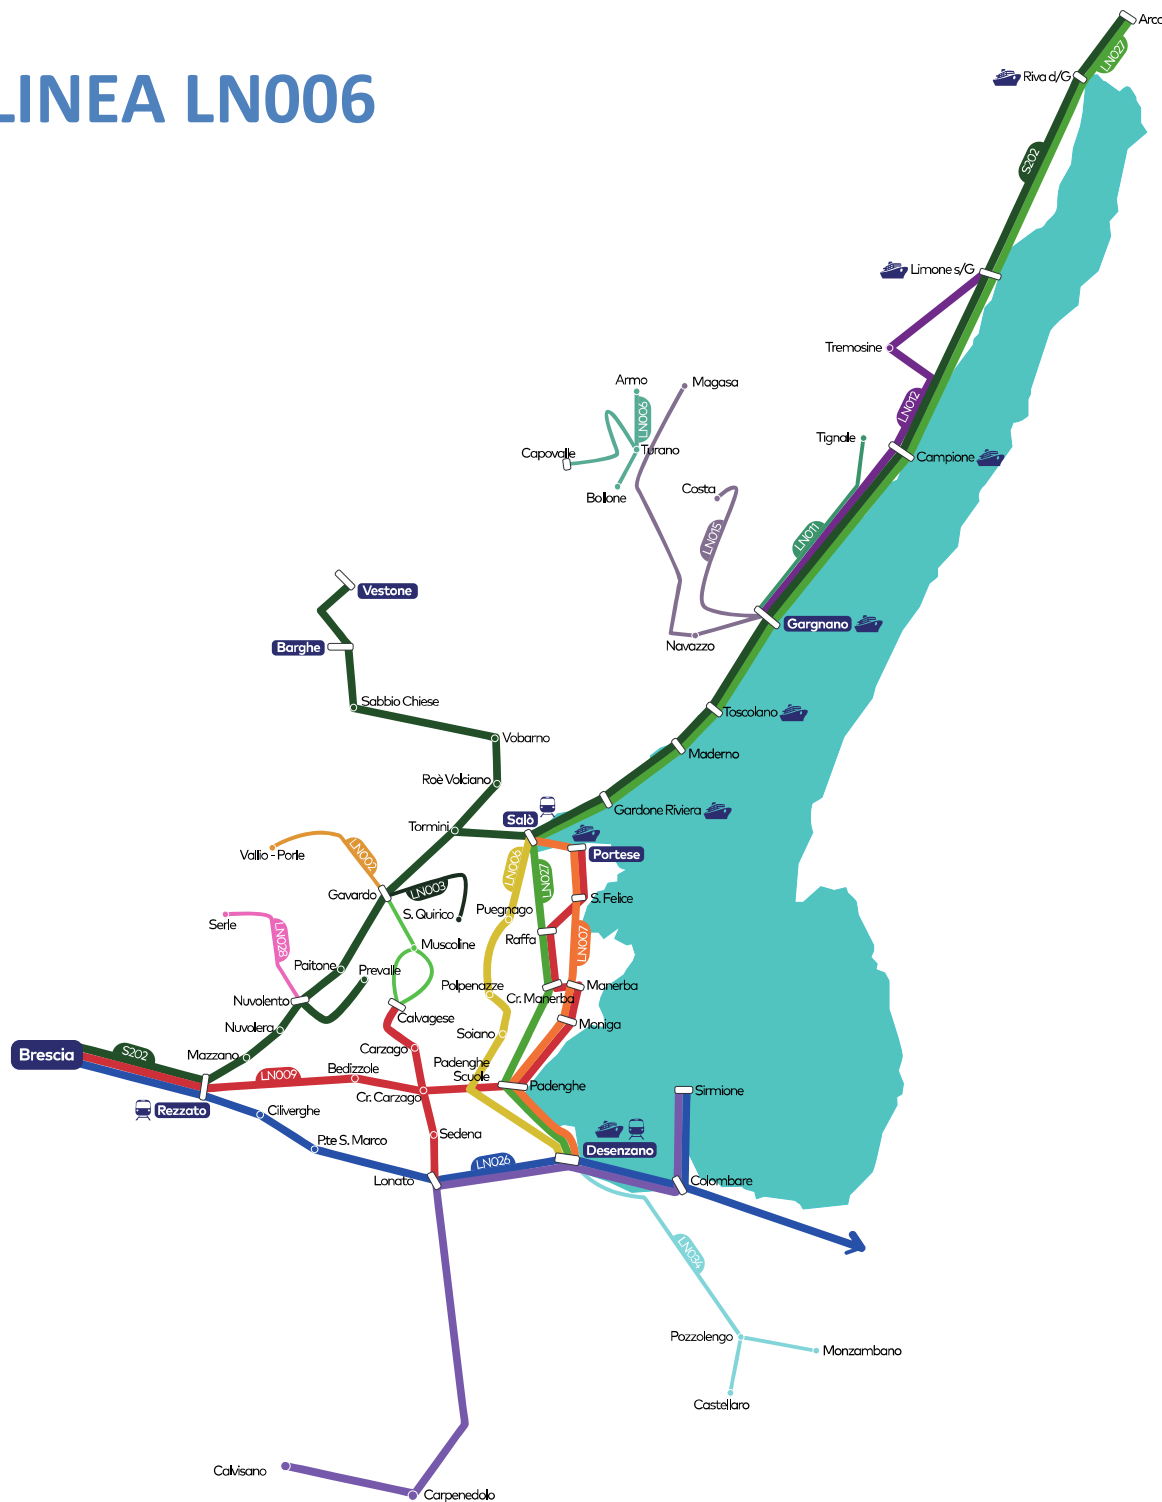

LINEA LN006

Mappa linee Provincia di Brescia

Area Garda

- LN002 Gavardo - Vallio Terme
- LN003 Gavardo - San Quirico - Gavardo
- LN004 Gavardo - Calvagese - Gavardo
- LN005 Salò - Gardone Riviera - San Michele
- LN006 **Desenzano - Polpenazze - Cunettone - Salò**
- LN007 Desenzano - Manerba - Portese - Salò
- LN008 Carpenedolo - Desenzano - Sirmione
- LN009 Portese - Padenghe - Bedizzole - Brescia
- LN009-C Calvagese - Carzago - Bedizzole - Brescia
- LN009-D Desenzano - Padenghe - Bedizzole - Brescia
- LN011a Gargnano - Tignale
- LN011b Gargnano - Muslone
- LN012 Gargnano - Limone - Tremosine
- LN015 Gargnano - Costa/Magasa
- LN026 Brescia - Desenzano - Sirmione - Verona
- LN027 Desenzano - Salò - Riva del Garda
- LN028 Nuvolento - Serle
- LN034 Brescia - Desenzano - Pozzolengo
- S202-1 Brescia - Gavardo - Salò - Gargnano
- S202-2 Brescia - Gavardo - Vobarno - Vestone
- S202-3 Brescia - Prevalle