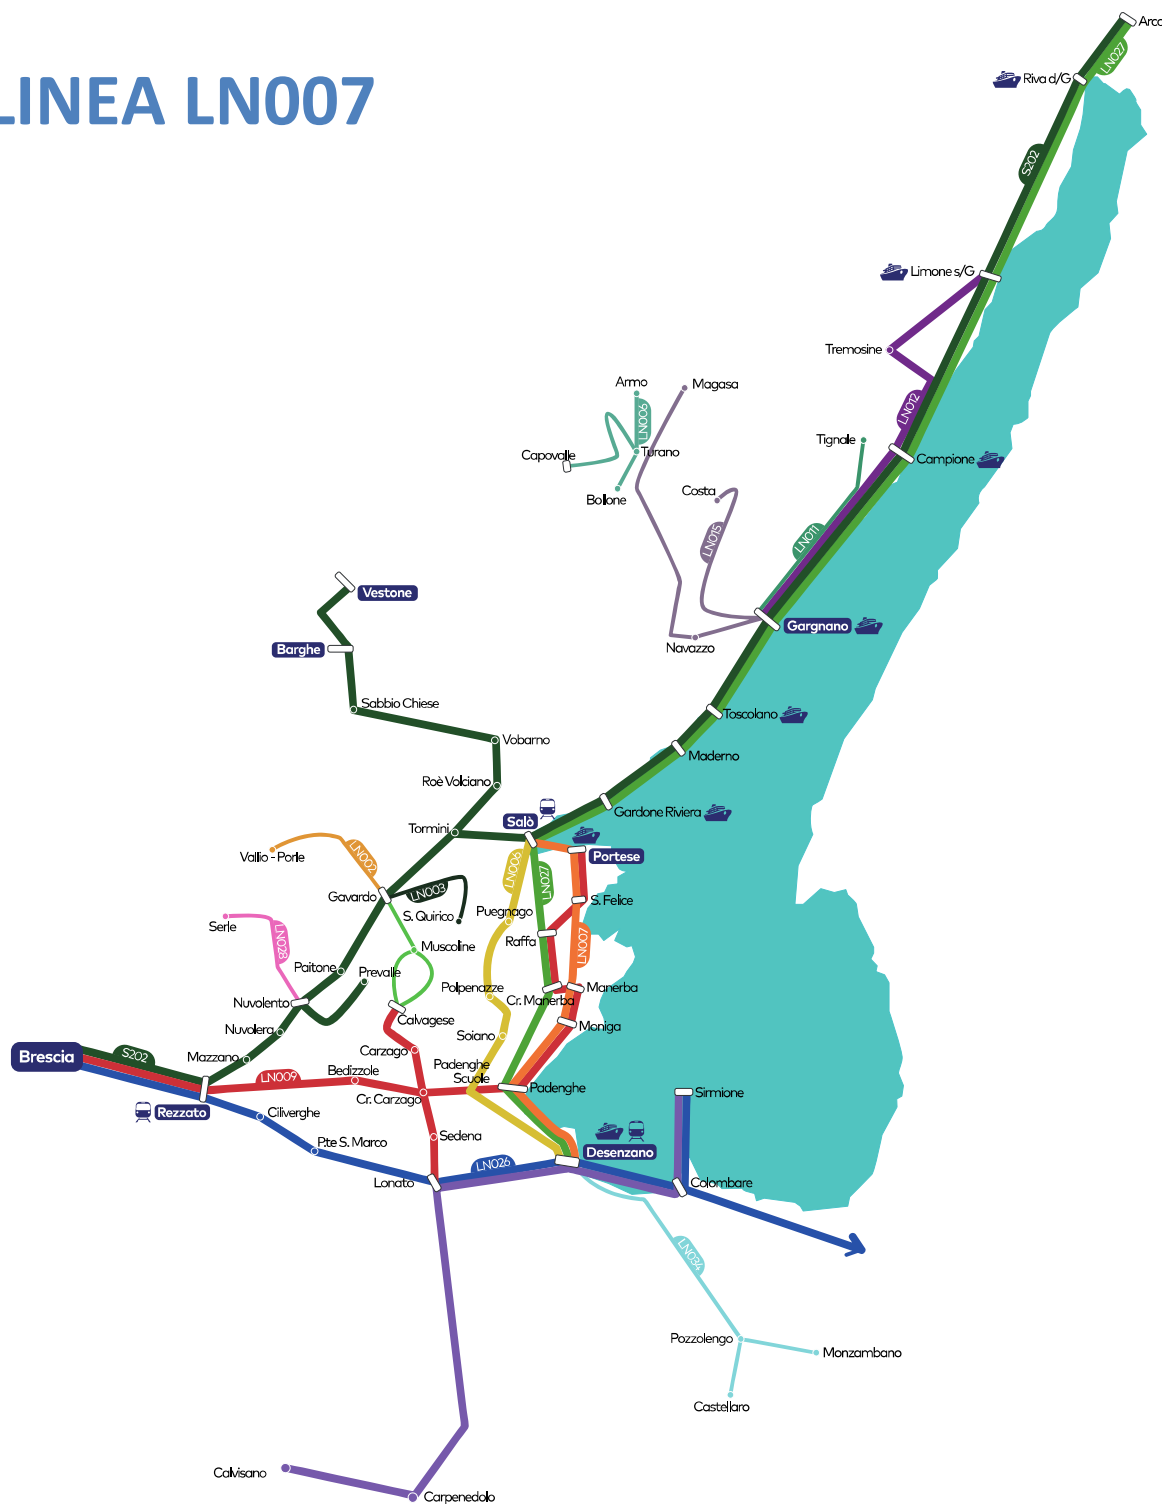

LINEA LN007

Mappa linee Provincia di Brescia

Area Garda

- LN002 Gavardo - Vallio Terme
- LN003 Gavardo - San Quirico - Gavardo
- LN004 Gavardo - Calvagese - Gavardo
- LN005 Salò - Gardone Riviera - San Michele
- LN006 Desenzano - Polpenazze - Cunettone - Salò
- LN007 **Desenzano - Manerba - Portese - Salò**
- LN008 Carpenedolo - Desenzano - Sirmione
- LN009 Portese - Padenghe - Bedizzole - Brescia
- LN009-C Calvagese - Carzago - Bedizzole - Brescia
- LN009-D Desenzano - Padenghe - Bedizzole - Brescia
- LN011a Gargnano - Tignale
- LN011b Gargnano - Muslone
- LN012 Gargnano - Limone - Tremosine
- LN015 Gargnano - Costa/Magasa
- LN026 Brescia - Desenzano - Sirmione - Verona
- LN027 Desenzano - Salò - Riva del Garda
- LN028 Nuvolento - Serle
- LN034 Brescia - Desenzano - Pozzolengo
- S202-1 Brescia - Gavardo - Salò - Gargnano
- S202-2 Brescia - Gavardo - Vobarno - Vestone
- S202-3 Brescia - Prevalle

Stagionalità corsa	FER	FER	FER	FER
Giorni di effettuazione	123456	123456	123456	123456
NOTE:	B - C		B	B
DESENZANO - Via Masaccio, stazione	6:40	9:40		17:10
DESENZANO - Via Anelli, porto *	6:43	9:43		17:13
DESENZANO - via Battisti, loc. Desenzanino	6:45	9:45		17:15
PADENGHE - Rocchetta sud	6:50	9:50		17:20
MONIGA - via XXV Aprile	6:55	9:55	13:50	17:25
MANERBA - via IV Novembre	7:03	10:03	13:58	17:33
MANERBA - via Valtenesi, loc. Balbiana	7:04	10:04	13:59	17:34
MANERBA - v.le Risorgimento	7:05	10:05	14:00	17:35
MANERBA - v.le Cavour, loc. Pieve Vecchia	7:12	10:12	14:07	17:42
S.FELICE - via Zernerri, Carmine	7:14	10:14	14:09	17:44
S. FELICE - v.le Italia, 14	7:16	10:16	14:11	17:46
PORTESE - via dei Pescatori	7:20	10:20	14:15	17:50
PORTESE - via Benaco, bivio porto	7:21	10:21	14:16	17:51
SALÒ - piazza S. Bernardino, ospedale	7:25	10:25	14:17	17:55
SALÒ - autostazione	7:30	10:30	14:19	18:00