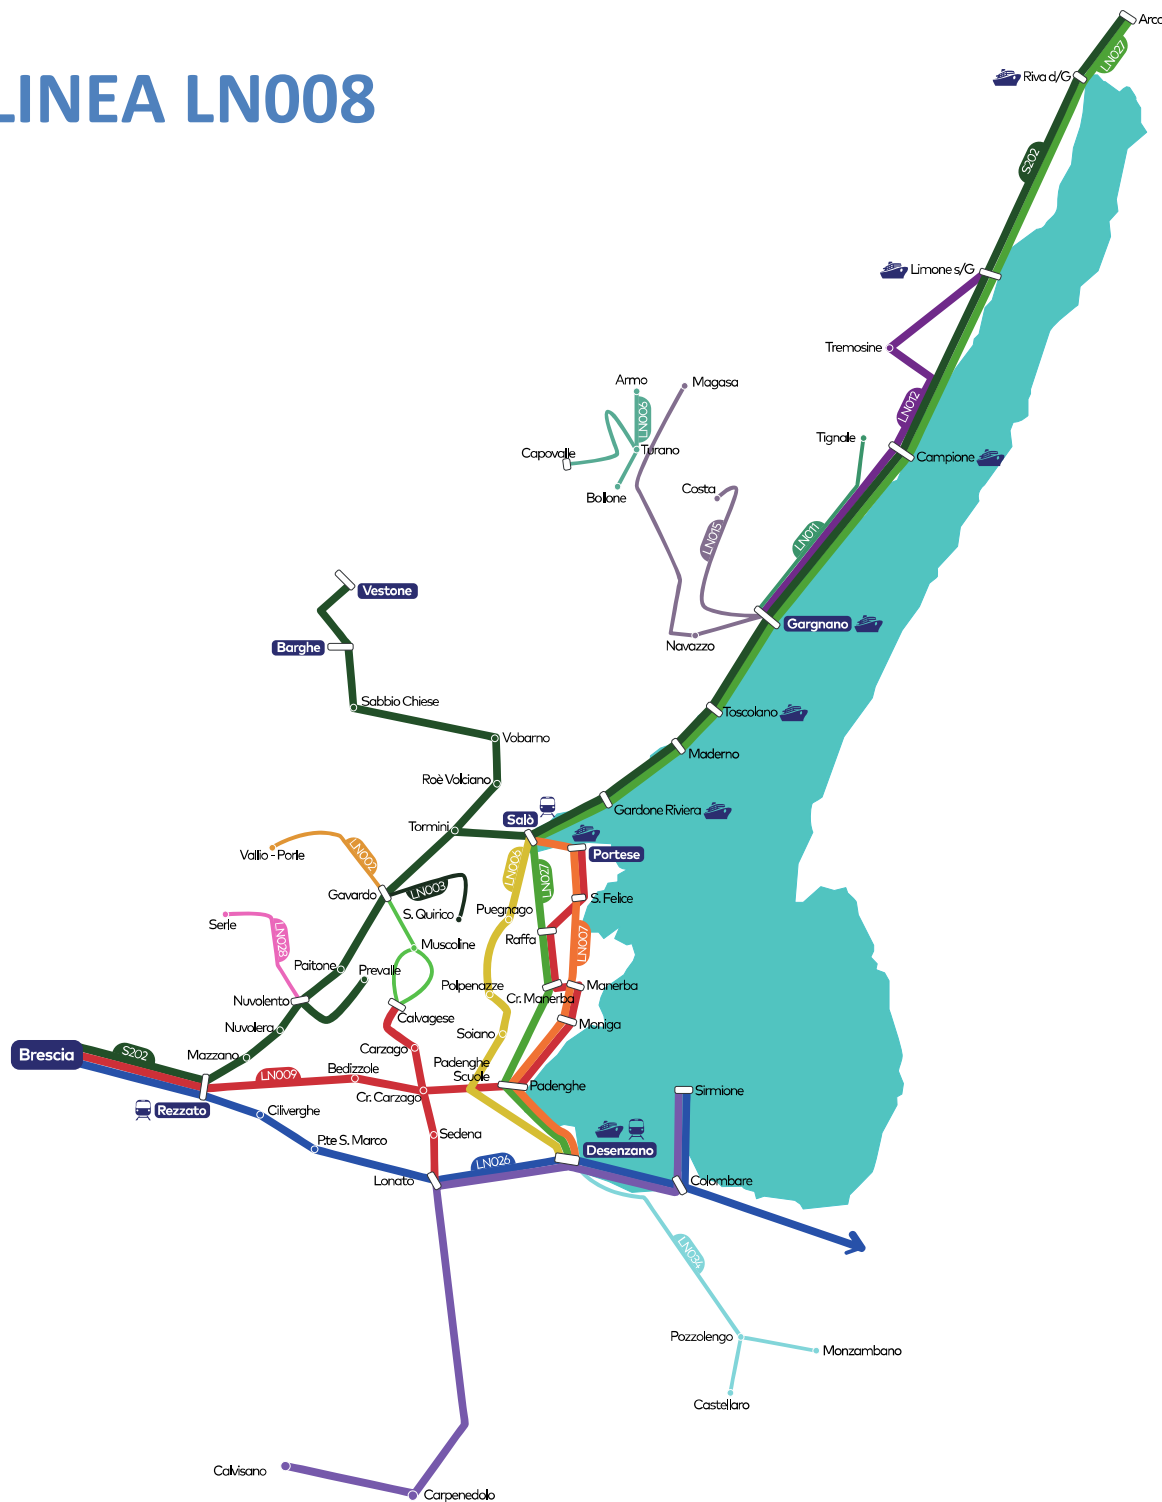

LINEA LN008

Mappa linee Provincia di Brescia

Area Garda

- LN002 Gavardo - Vallio Terme
- LN003 Gavardo - San Quirico - Gavardo
- LN004 Gavardo - Calvagese - Gavardo
- LN005 Salò - Gardone Riviera - San Michele
- LN006 Desenzano - Polpenazze - Cunettone - Salò
- LN007 Desenzano - Manerba - Portese - Salò
- LN008 **Carpenedolo - Desenzano - Sirmione**
- LN009 Portese - Padenghe - Bedizzole - Brescia
- LN009-C Calvagese - Carzago - Bedizzole - Brescia
- LN009-D Desenzano - Padenghe - Bedizzole - Brescia
- LN011a Gargnano - Tignale
- LN011b Gargnano - Muslone
- LN012 Gargnano - Limone - Tremosine
- LN015 Gargnano - Costa/Magasa
- LN026 Brescia - Desenzano - Sirmione - Verona
- LN027 Desenzano - Salò - Riva del Garda
- LN028 Nuvolento - Serle
- LN034 Brescia - Desenzano - Pozzolenigo
- S202-1 Brescia - Gavardo - Salò - Gargnano
- S202-2 Brescia - Gavardo - Vobarno - Vestone
- S202-3 Brescia - Prevalle