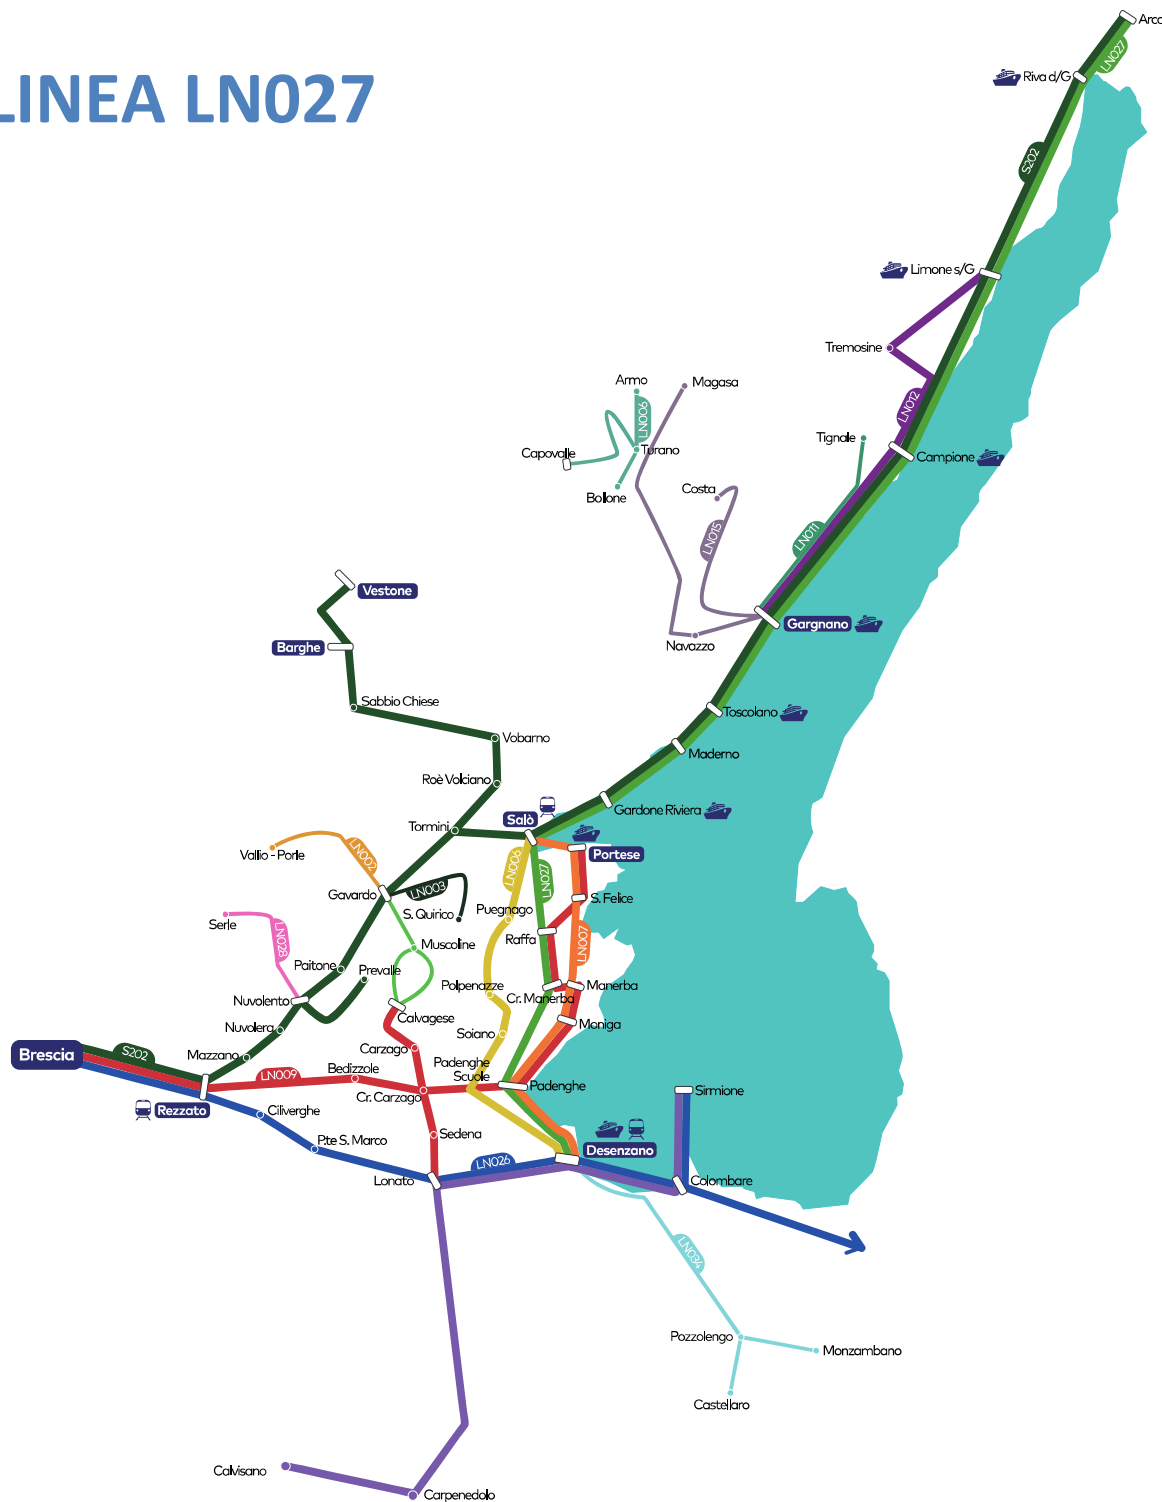

LINEA LN027

Mappa linee Provincia di Brescia

Area Garda

- LN002 Gavardo - Vallio Terme
- LN003 Gavardo - San Quirico - Gavardo
- LN004 Gavardo - Calvagese - Gavardo
- LN005 Salò - Gardone Riviera - San Michele
- LN006 Desenzano - Polpenazze - Cunettone - Salò
- LN007 Desenzano - Manerba - Portese - Salò
- LN008 Carpenedolo - Desenzano - Sirmione
- LN009 Portese - Padenghe - Bedizzole - Brescia
- LN009-C Calvagese - Carzago - Bedizzole - Brescia
- LN009-D Desenzano - Padenghe - Bedizzole - Brescia
- LN011a Gargnano - Tignale
- LN011b Gargnano - Muslone
- LN012 Gargnano - Limone - Tremosine
- LN015 Gargnano - Costa/Magasa
- LN026 Brescia - Desenzano - Sirmione - Verona
- LN027 **Desenzano - Salò - Riva del Garda**
- LN028 Nuvolento - Serle
- LN034 Brescia - Desenzano - Pozzolengo
- S202-1 Brescia - Gavardo - Salò - Gargnano
- S202-2 Brescia - Gavardo - Vobarno - Vestone
- S202-3 Brescia - Prevalle