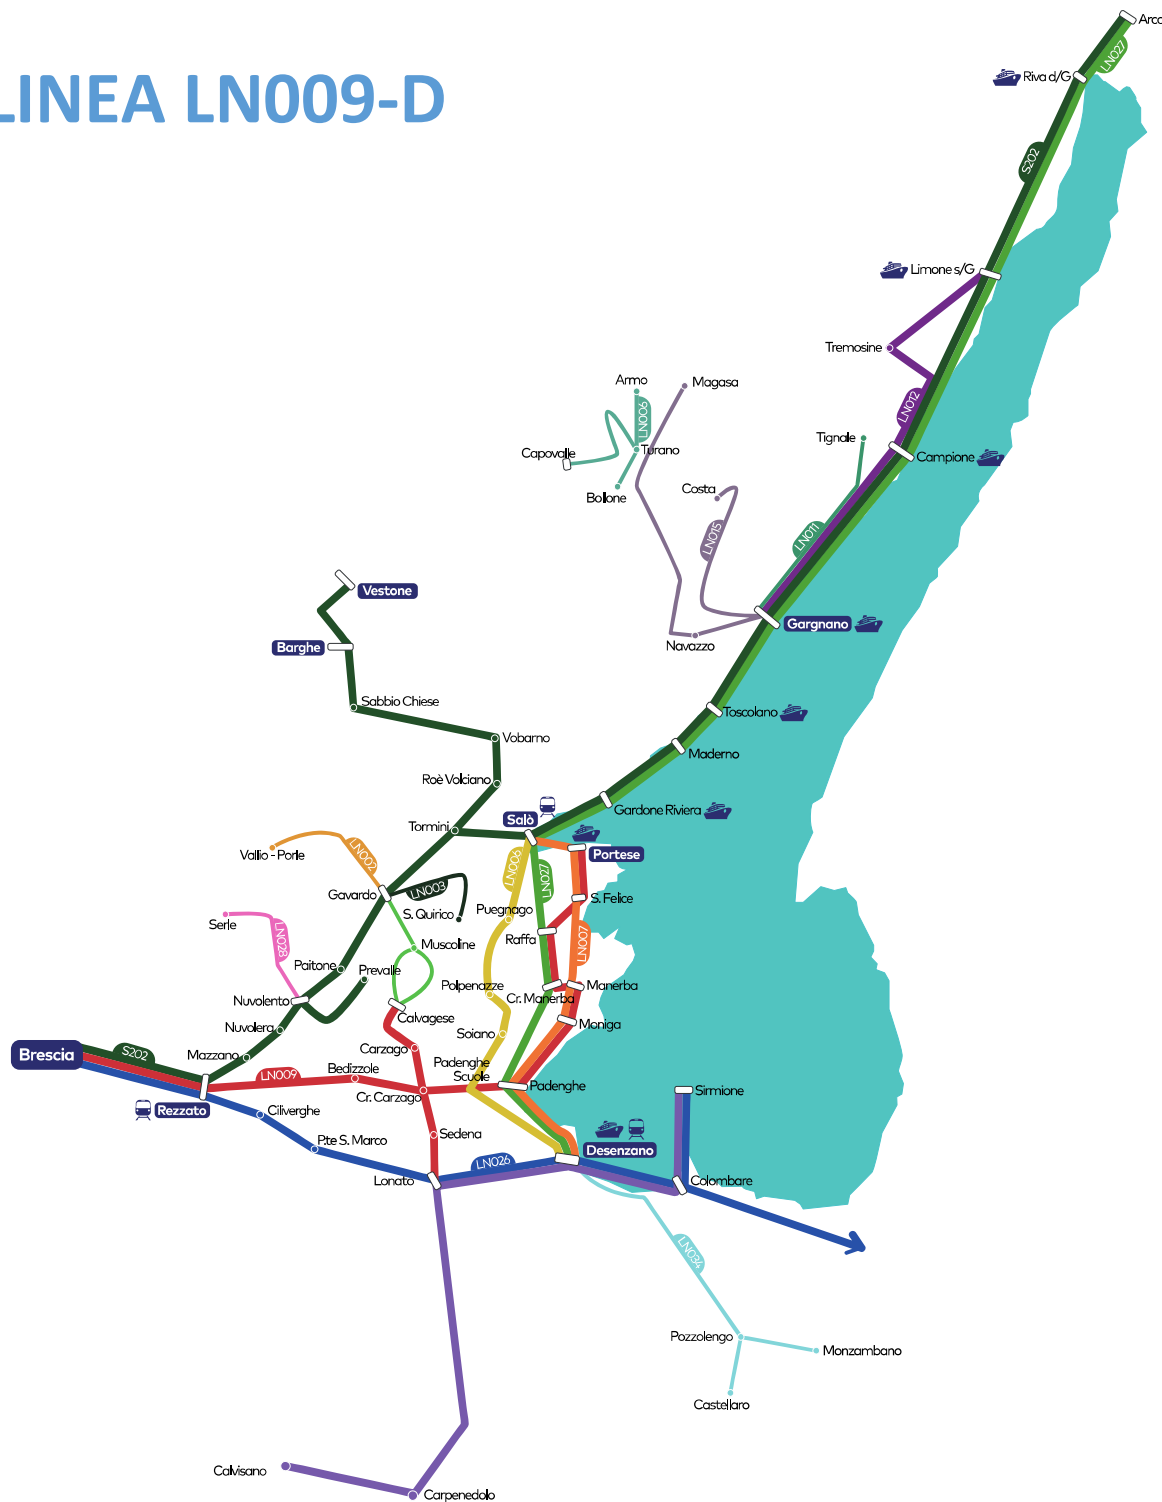

LINEA LN009-D

Mappa linee Provincia di Brescia

Area Garda

- LN002 Gavardo - Vallio Terme
- LN003 Gavardo - San Quirico - Gavardo
- LN004 Gavardo - Calvagese - Gavardo
- LN005 Salò - Gardone Riviera - San Michele
- LN006 Desenzano - Polpenazze - Cunettone - Salò
- LN007 Desenzano - Manerba - Portese - Salò
- LN008 Carpenedolo - Desenzano - Sirmione
- LN009 Portese - Padenghe - Bedizzole - Brescia
- LN009-C Calvagese - Carzago - Bedizzole - Brescia
- LN009-D Desenzano - Padenghe - Bedizzole - Brescia
- LN011a Gargnano - Tignale
- LN011b Gargnano - Muslone
- LN012 Gargnano - Limone - Tremosine
- LN015 Gargnano - Costa/Magasa
- LN026 Brescia - Desenzano - Sirmione - Verona
- LN027 Desenzano - Salò - Riva del Garda
- LN028 Nuvolento - Serle
- LN034 Brescia - Desenzano - Pozzolengo
- S202-1 Brescia - Gavardo - Salò - Gargnano
- S202-2 Brescia - Gavardo - Vobarno - Vestone
- S202-C Brescia - Tormini - Cunettone - Salò