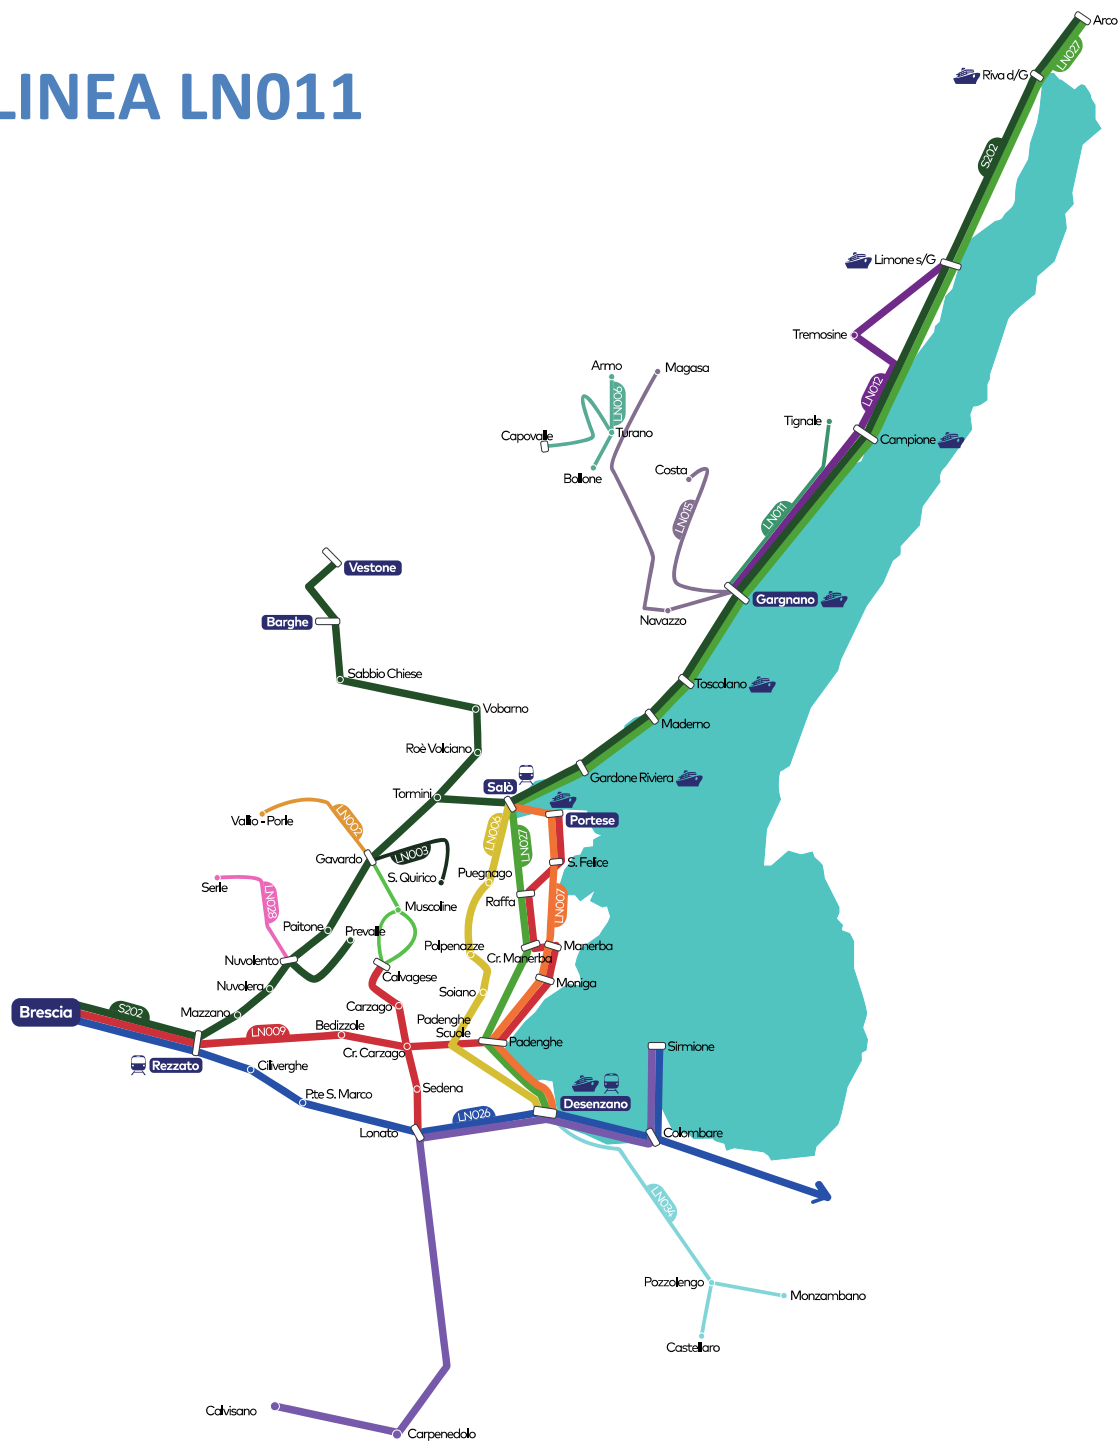

LINEA LN011

Mappa linee Provincia di Brescia

Area Garda

- LN002 Gavardo - Vallio Terme
- LN003 Gavardo - San Quirico - Gavardo
- LN004 Gavardo - Calvagese - Gavardo
- LN005 Salò - Gardone Riviera - San Michele
- LN006 Desenzano - Polpenazze - Cunettone - Salò
- LN007 Desenzano - Manerba - Portese - Salò
- LN008 Carpenedolo - Desenzano - Sirmione
- LN009 Portese - Padenghe - Bedizzole - Brescia
- LN009-C Calvagese - Carzago - Bedizzole - Brescia
- LN009-D Desenzano - Padenghe - Bedizzole - Brescia
- LN011 **Gargnano - Tignale**
- LN011 **Gargnano - Muslone**
- LN012 Gargnano - Limone - Tremosine
- LN015 Gargnano - Costa/Magasa
- LN026 Brescia - Desenzano - Sirmione - Verona
- LN027 Desenzano - Salò - Riva del Garda
- LN028 Nuvolento - Serle
- LN034 Brescia - Desenzano - Pozzolengo
- S202-1 Brescia - Gavardo - Salò - Gargnano
- S202-2 Brescia - Gavardo - Vobarno - Vestone
- S202-3 Brescia - Prevalle

Questo orario mostra le fermate principali, la lista di tutte le fermate e la loro localizzazione è disponibile tramite il pianificatore di viaggio su arriva.it, app Arriva MyPay e Google Maps
 This timetable shows only main stops, the list of all stops and their location is available through the travel planner on arriva.it, Arriva MyPay app and Google Maps