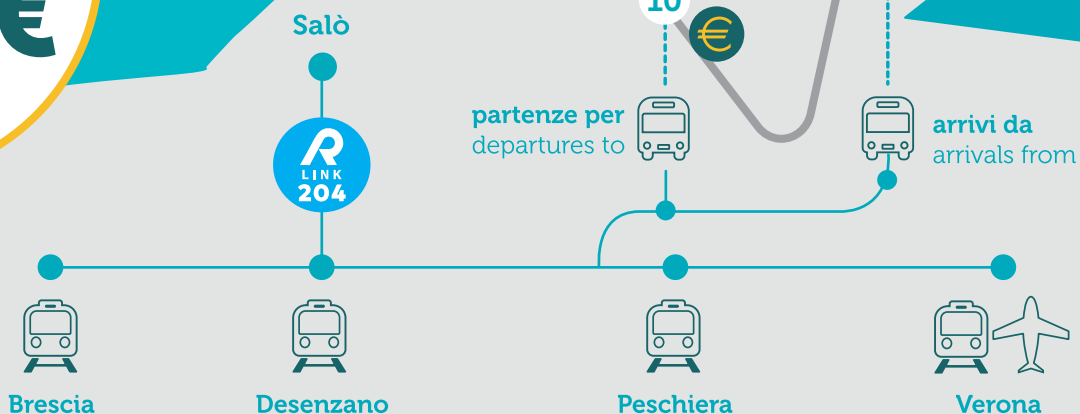

MAPPA E ORARI
MAP AND TIMETABLES

- legenda
- € vendita biglietti / tickets sale
 - P aree parcheggio / parking areas
 - * coincidenze bus per / bus connections to Brescia - Desenzano - Peschiera - Verona

VIAGGIA con la tua
CARTA CONTACTLESS!

CONTACTLESS PAYMENT
AVAILABLE ON BOARD!

SCARICA QUI
DOWNLOAD HERE

APP ARRIVA MYPAY

biglietto
single ticket
2,00 €

brescia.arriva.it

1 fermata bus stop **Piazza Campiello**