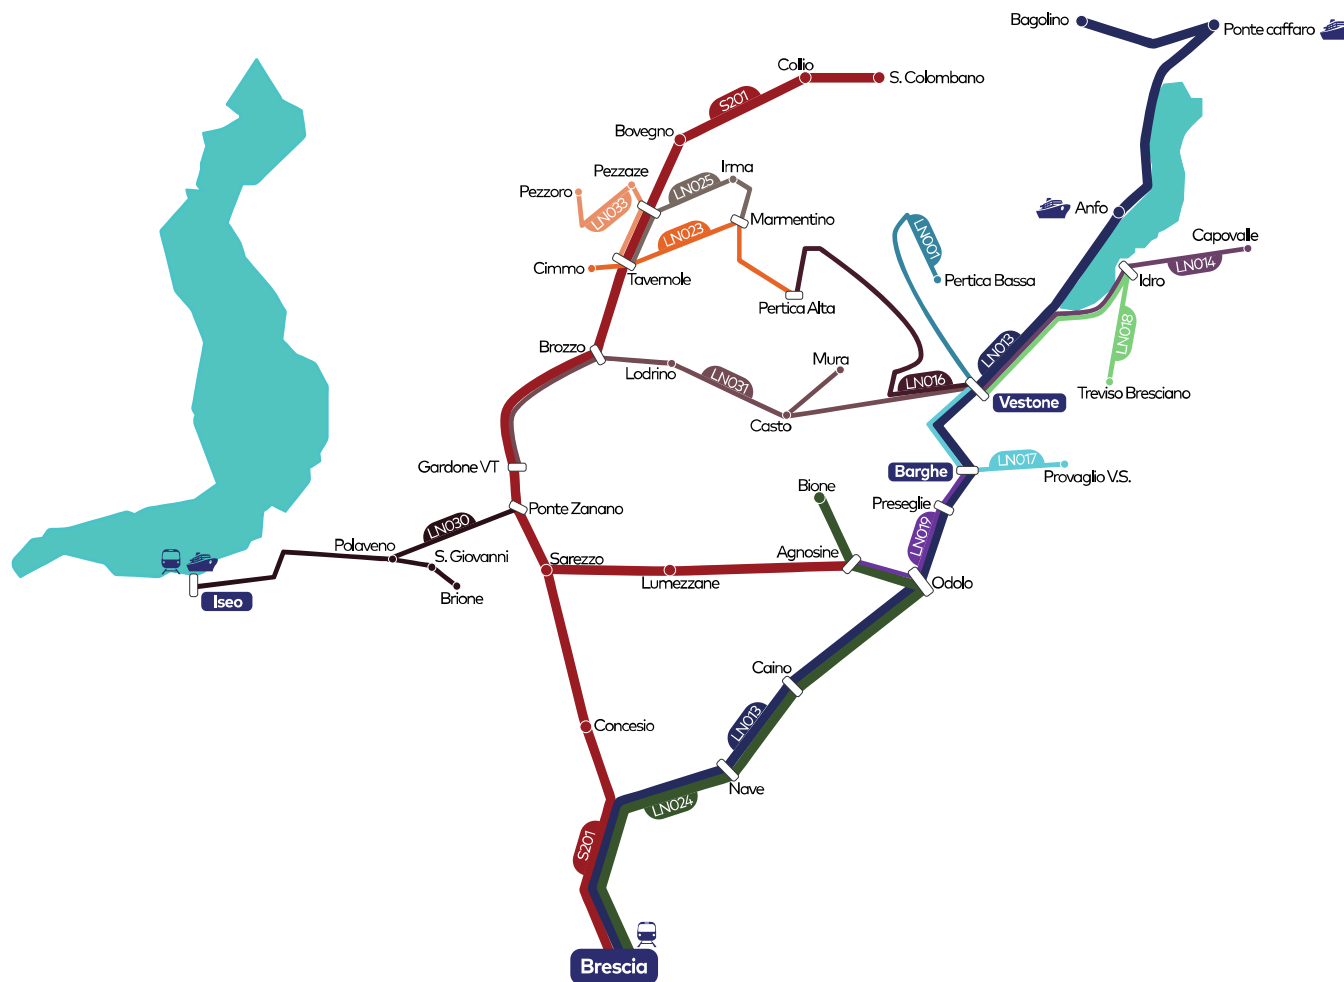

LINEA LN032

Mappa linee Provincia di Brescia

Area Valle Trompia - Val Sabbia

- LN001** Vestone - Pertica Bassa
- LN013** Brescia - Odolo - Vestone - Bagolino
- LN014** Vestone - Capovalle
- LN016** Vestone - Pertica Alta
- LN017** Vestone - Provaglio Val Sabbia
- LN018** Vestone - Treviso Bresciano
- LN019** Vestone - Agnosine
- LN023** Tavernole - Pertica Alta/Cimmo
- LN024** Brescia - Agnosine - Bione
- LN025** Tavernole - Irma
- LN030** Gardone Val Trompia - Polaveno - Iseo
- LN031** Gardone Val Trompia - Lodrino - Mura
- LN031-V** Vestone - Casto - Mura
- LN032** **Gussago - Sarezzo**
- LN033** Tavernole - Pezzaze
- S201** Brescia - San Colombano/Lumezzane
- S201-C** Brescia - San Vigilio - Villa Carcina
- S201-V** Vestone - Lumezzane

Stagionalità corsa

SCO

Giorni di effettuazione

12345

NOTE:

RODENGO SAIANO - via Castello, chiesa	6:45
RODENGO SAIANO - loc. Padergnone	6:50
GUSSAGO - loc. Ronco, via dei Rii	6:52
GUSSAGO - viale Bazzani, chiesa	7:01
GUSSAGO - loc. Piededosso	7:04
SAN VIGILIO - via Rizzardi, 45	7:10
CAILINA - via Sardegna, stabilimenti	7:14
VILLA - via XX Settembre, municipio	7:16
VILLA - via Zanardelli	7:17
SAREZZO - crocevia Lumezzane	7:23
SAREZZO - via della Repubblica, centro	7:26

1 - lunedì - monday

2 - martedì - tuesday

3 - mercoledì - wednesday

4 - giovedì - thursday

5 - venerdì - friday

6 - sabato - saturday

Questo orario mostra le fermate principali, la lista di tutte le fermate e la loro localizzazione è disponibile tramite il pianificatore di viaggio su arriva.it o app Arriva MyPay

This timetable shows only main stops, the list of all stops and their location is available through the trip planner on arriva.it or Arriva MyPay app

Servizio sospeso i giorni del 1 gennaio, Pasqua, 1 maggio, 15 agosto, Natale