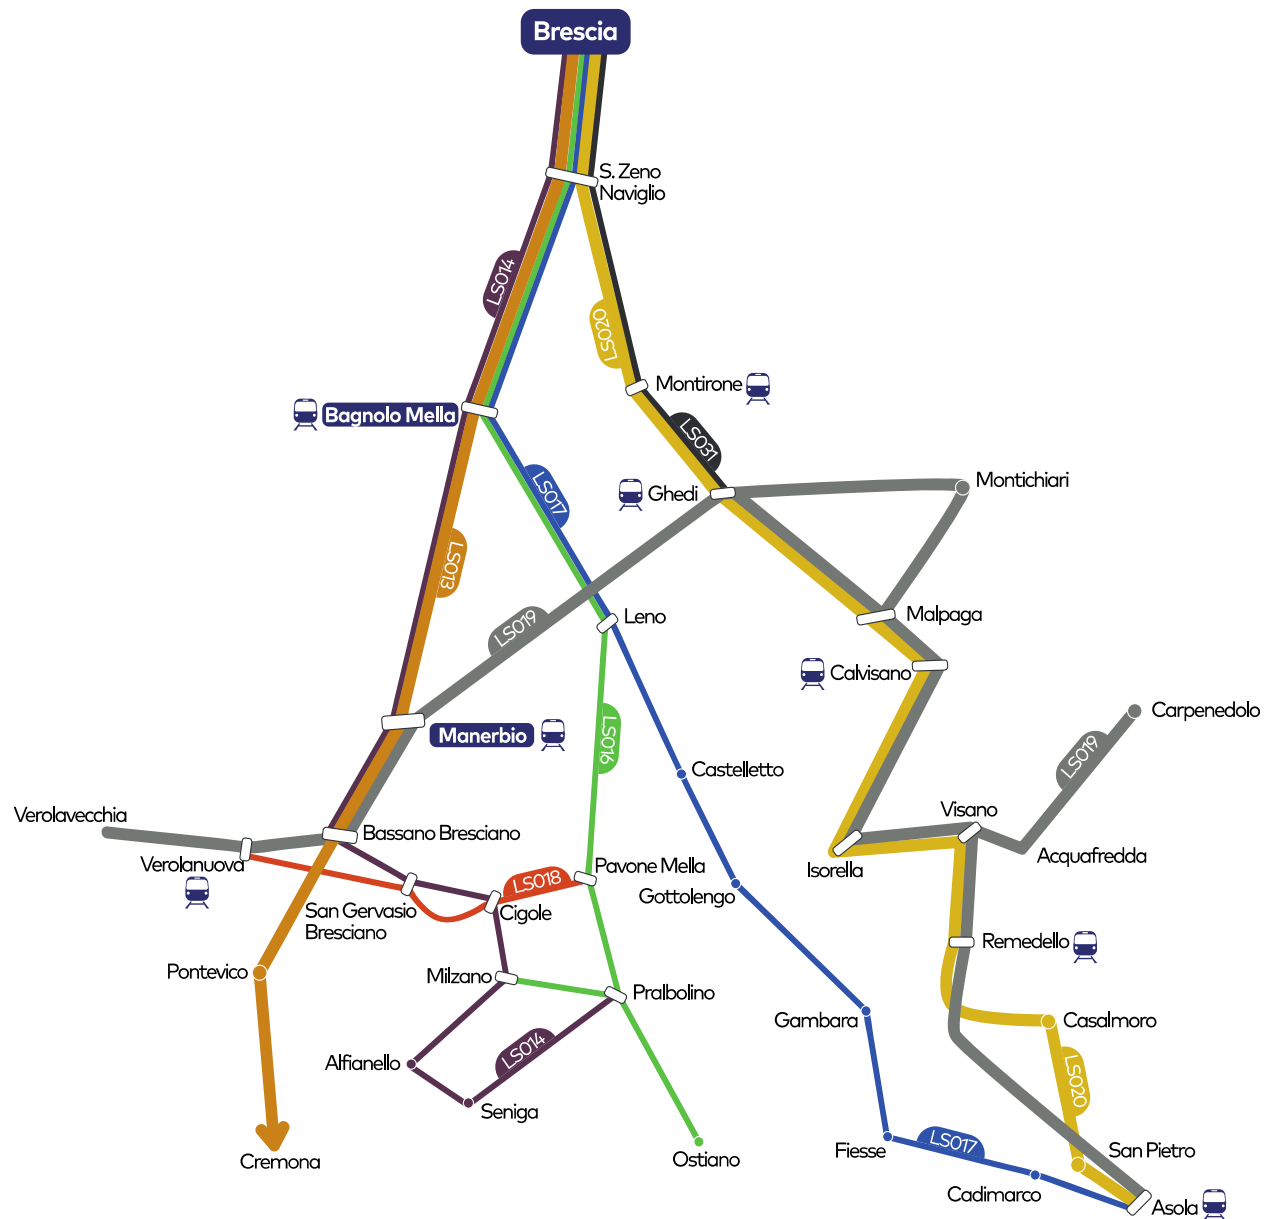

LINEA LS020/031

Mappa linee Provincia di Brescia

Area Bassa Bresciana Est

- LS013** Brescia - Ponteviso - Cremona
- LS014** Brescia - Manerbio - San Gervasio - Seniga
- LS016** Brescia - Leno - Pralbolino - Ostiano
- LS017** Brescia - Leno - Gattolengo - Asola
- LS018** Pavone Mella - Verolanuova
- LS019** Asola - Montichiari - Ghedi - Verolavechia
- LS020** Brescia - Ghedi - Calvisano - Isorella - Asola
- LS031** Brescia - Ghedi

Stagionalità corsa	VSCO	FER	SCO	VSCO	FER	SCO	FER	SCO	VSCO	VSCO	FER	FER	FER	FER	FER
Giorni di effettuazione	123456	123456	123456	123456	123456	123456	123456	123456	123456	123456	123456	123456	123456	123456	123456
NOTE:		A			W							W	D	E	G
BRESCIA - Autostazione Via Solferino		6:55	7:15	7:45	7:55	9:55	10:55	11:35	11:45		12:20	12:55	13:55	14:55	15:55
BRESCIA - largo Torrelunga		7:00	7:20	7:50	8:00	10:00	11:00	11:40	11:50		12:25	13:00	14:00	15:00	16:00
S.ZENO - via A. Diaz		7:13	7:33	8:03	8:13	10:13	11:13	11:53	12:03		12:38	13:13	14:13	15:13	16:13
PONCARALE - loc. Chiaviche, centro vaccinale		7:16	7:36	8:06	8:16	10:16	11:16	11:56	12:06		12:41	13:16	14:16	15:16	16:16
MONTIRONE - via del Palazzo		7:21	7:41	8:11	8:21	10:21	11:21	12:01	12:11		12:46	13:21	14:21	15:21	16:21
GHEDI - piazza Roma		7:28	7:48	8:18	8:28	10:28	11:28	12:08	12:18		12:53	13:28	14:28	15:28	16:28
GHEDI - loc. Ponterosso SP68		7:34	7:54	8:24			11:34	12:14	12:24		12:59		14:34	15:34	16:34
MALPAGA - centro		7:37	7:57	8:27			11:37	12:17	12:27		13:02		14:37	15:37	16:37
CALVISANO - viale Stazione		7:44	8:04	8:34			11:44	12:24	12:34		13:09		14:44	15:44	16:44
ISORELLA - via V. Emanuele, chiesa	6:45	7:50	8:10	8:40			11:50	12:30	12:40		13:15		14:50	15:50	16:50
VISANO - via Kennedy	6:52							12:37	12:47				14:57	15:57	
REMEDELLO SOPRA - via Avis, ist. Bonsignori	7:00	8:00	8:20	8:50			12:00	12:45	12:55	13:00	13:25		15:05	16:05	
REMEDELLO SOTTO - piazza Feltrinelli															13:15
ASOLA - loc. San Pietro															