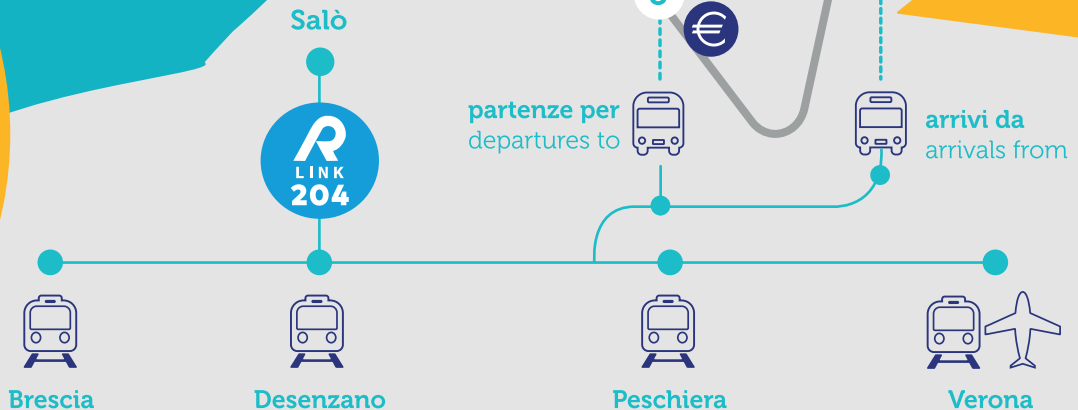

legenda

- vendita biglietti / tickets sale
- aree parcheggio / parking areas
- coincidenze bus per / bus connections to
Brescia - Desenzano - Peschiera - Verona

**VIAGGIA con la tua
CARTA CONTACTLESS!**

CONTACTLESS PAYMENT
AVAILABLE ON BOARD!

PASSALA →
QUANDO SALI
E QUANDO
SCENDI!

TAP IT
WHEN YOU GET
ON AND WHEN
YOU GET OFF!

arriva

SCARICA QUI
DOWNLOAD HERE

APP ARRIVA MYPAY

**Aiutaci a
ridurre traffico
ed emissioni:
scegli il trasporto
pubblico!**

**Less traffic,
less pollution:
take public
transport!**

1 fermata bus stop **Piazza Campiello**

dal from 28/03 al to 27/09/2026*

dal 30/03 al 30/04
lunedì - venerdì

shuttleBUS Sirmione

from 30/03 to 30/04
Monday - Friday