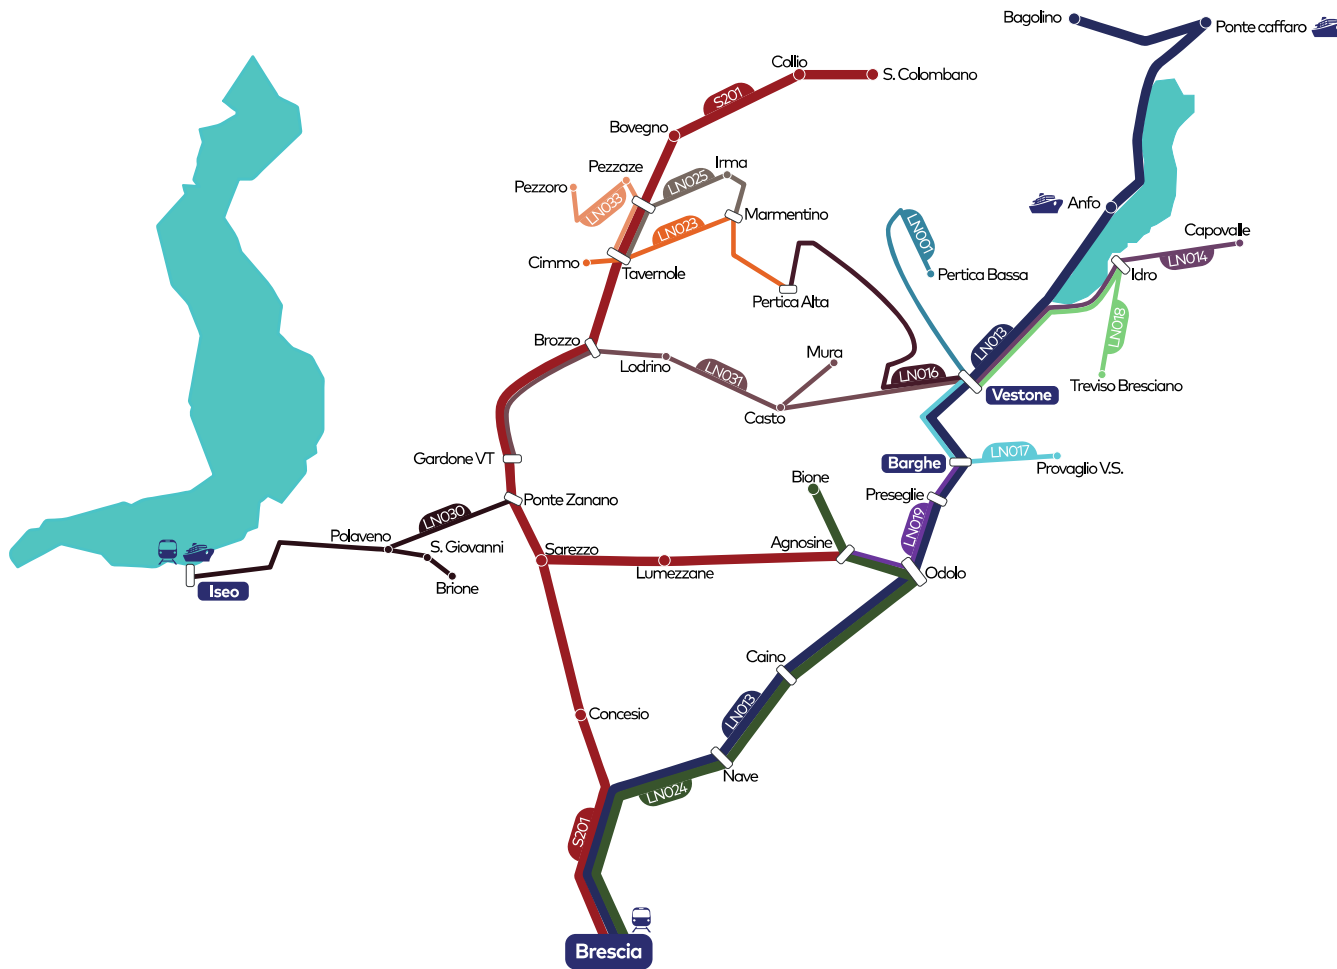

LINEA LN013

Mappa linee Provincia di Brescia

Area Valle Trompia - Val Sabbia

- LN001 Vestone - Pertica Bassa
- LN013 **Brescia - Odolo - Vestone - Bagolino**
- LN014 Vestone - Capovalle
- LN016 Vestone - Pertica Alta
- LN017 Vestone - Provaglio Val Sabbia
- LN018 Vestone - Treviso Bresciano
- LN019 Vestone - Agnosine
- LN023 Tavernole - Pertica Alta/Cimmo
- LN024 Brescia - Agnosine - Bione
- LN025 Tavernole - Irma
- LN030 Gardone Val Trompia - Polaveno - Iseo
- LN031 Gardone Val Trompia - Lodrino - Mura
- LN031-V Vestone - Casto - Mura
- LN032 Gussago - Sarezzo
- LN033 Tavernole - Pezzaze
- S201 Brescia - San Colombano/Lumezzane
- S201-C Brescia - San Vigilio - Villa Carcina
- S201-V Vestone - Lumezzane