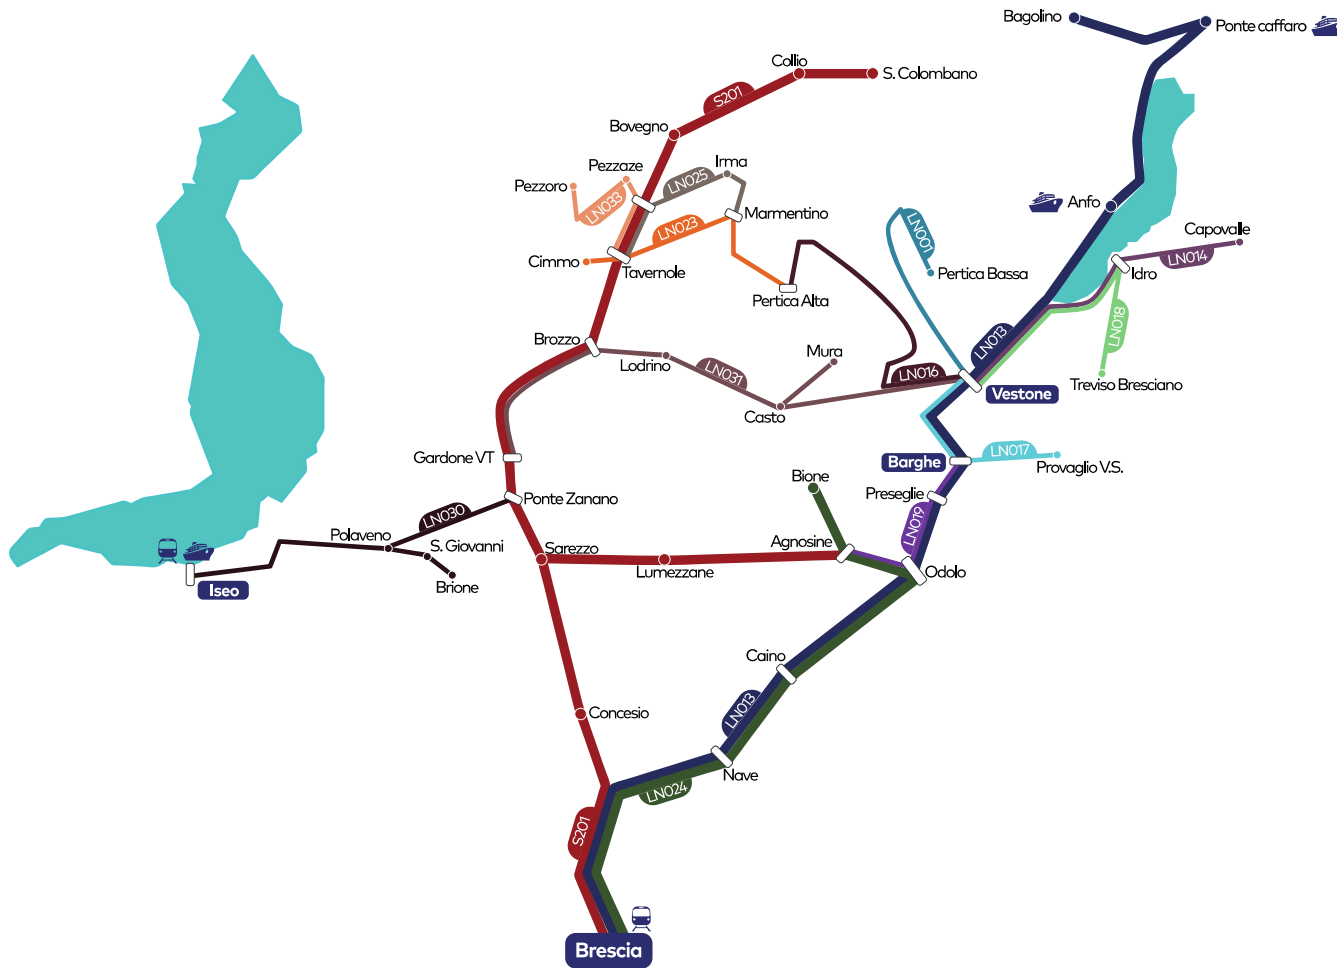

LINEA LN001

Mappa linee Provincia di Brescia

Area Valle Trompia - Val Sabbia

- LN001** Vestone - Pertica Bassa
- LN013** Brescia - Odolo - Vestone - Bagolino
- LN014** Vestone - Capovalle
- LN016** Vestone - Pertica Alta
- LN017** Vestone - Provaglio Val Sabbia
- LN018** Vestone - Treviso Bresciano
- LN019** Vestone - Agnosine
- LN023** Tavernole - Pertica Alta/Cimmo
- LN024** Brescia - Agnosine - Bione
- LN025** Tavernole - Irma
- LN030** Gardone Val Trompia - Polaveno - Iseo
- LN031** Gardone Val Trompia - Lodrino - Mura
- LN031-V** Vestone - Casto - Mura
- LN032** Gussago - Sarezzo
- LN033** Tavernole - Pezzaze
- S201** Brescia - San Colombano/Lumezzane
- S201-C** Brescia - San Vigilio - Villa Carcina
- S201-V** Vestone - Lumezzane

LN001
VERSO/TOWARDS
PERTICA BASSA

ORARIO ANNUALE - DAL 9 GIUGNO 2026

Contact center **035 289000** - Numero verde **800 139392** (solo da rete fissa)
www.arriva.it

VESTONE - PERTICA BASSA

Stagionalità corsa	SCO	FER	FER	FER	SCO	FER	FER
Giorni di effettuazione	123456	123456	123456	123456	123456	123456	123456
NOTE:							
VESTONE - Scuole Medie	6:03	6:19	9:50	13:05	13:12	16:15	18:05
NOZZA	6:06	6:24	9:53	13:15	13:15	16:18	18:08
VESTONE - Autostazione	6:09	6:28	9:57	13:18	13:18	16:22	18:12
PERTICA - Bivio Levrance	6:14	6:33	10:02	13:24	13:24	16:27	18:17
PERTICA BASSA - Levrance Chiesa			10:07	13:26	13:26	16:32	18:22
PERTICA BASSA - Levrance Lom			10:09	13:31	13:31	16:34	18:24
PERTICA BASSA - Ono Degno bivio Vergine			10:12	13:34	13:34	16:37	18:27
PERTICA BASSA - Ono Degno Piazza			10:13	13:35	13:35	16:38	18:28
PERTICA BASSA - Forno D'Ono	6:26		10:19	13:40	13:40	16:44	18:34
PERTICA BASSA - Avenone	6:30	6:46	10:28	13:48	14:50	16:53	18:43