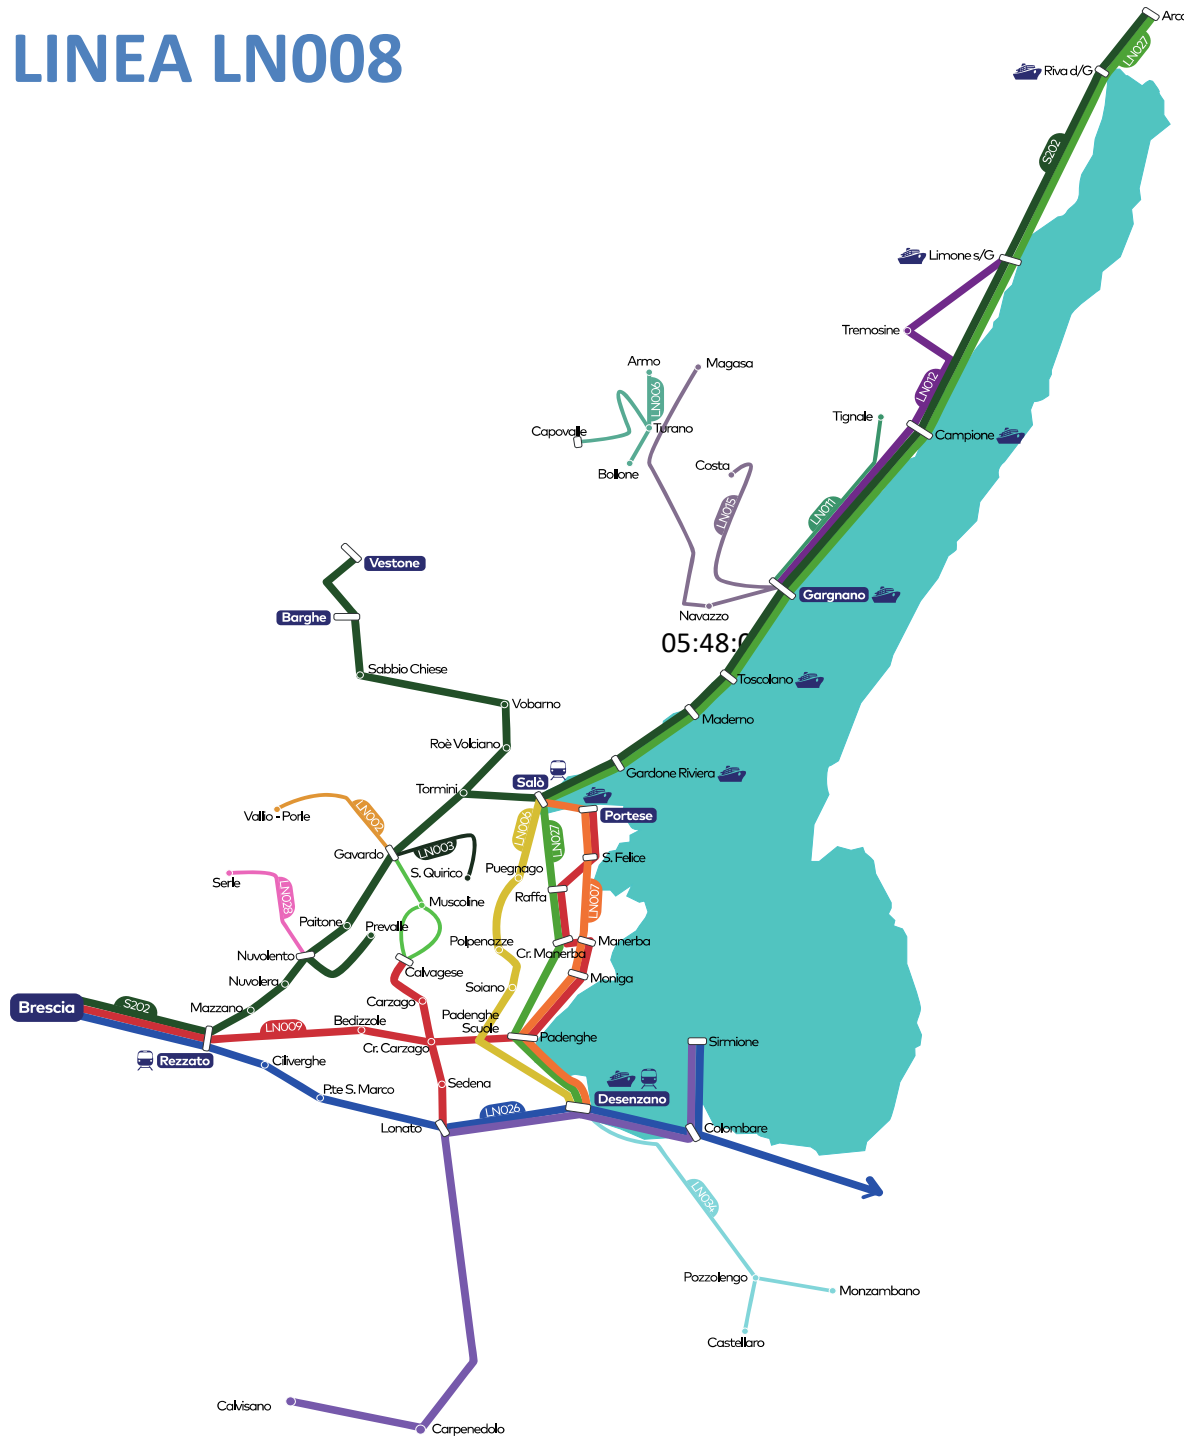

LINEA LN008

Mappa linee Provincia di Brescia

Area Garda

LN002	Gavardo - Vallio Terme
LN003	Gavardo - San Quirico - Gavardo
LN004	Gavardo - Calvagese - Gavardo
LN005	Salò - Gardone Riviera - San Michele
LN006	Desenzano - Polpenazze - Cunettone - Salò
LN007	Desenzano - Manerba - Portese - Salò
LN008	Carpinedolo - Desenzano - Sirmione
LN009	Portese - Padenghe - Bedizzole - Brescia
LN009-C	Calvagese - Carzago - Bedizzole - Brescia
LN009-D	Desenzano - Padenghe - Bedizzole - Brescia
LN011a	Gargnano - Tignale
LN011b	Gargnano - Muslone
LN012	Gargnano - Limone - Tremosine
LN015	Gargnano - Costa/Magasa
LN026	Brescia - Desenzano - Sirmione - Verona
LN027	Desenzano - Salò - Riva del Garda
LN028	Nuvolento - Serle
LN034	Brescia - Desenzano - Pozzolengo
S202-1	Brescia - Gavardo - Salò - Gargnano
S202-2	Brescia - Gavardo - Vobarno - Vestone
S202-3	Brescia - Prevalle
R204	Salò - Desenzano

LN008
VERSO/TOWARDS
SIRMIONE

ORARIO ANNUALE - DAL 9 GIUGNO 2026
 Contact center **035 289000** - Numero verde **800 139392** (solo da rete fissa)
www.arriva.it

(CALVISANO) - CARPENEDOLO - CASTIGLIONE - LONATO - DESENZANO - SIRMIONE

Questo orario mostra le fermate principali, la lista di tutte le fermate e la loro localizzazione è disponibile tramite il pianificatore di viaggio su arriva.it e app Arriva MyPay

This timetable shows only main stops, the list of all stops and their location is available through the trip planner on arriva.it and Arriva MyPay app

Questo orario mostra le fermate principali, la lista di tutte le fermate e la loro localizzazione è disponibile tramite il pianificatore di viaggio su arriva.it e app Arriva MyPay

This timetable shows only main stops, the list of all stops and their location is