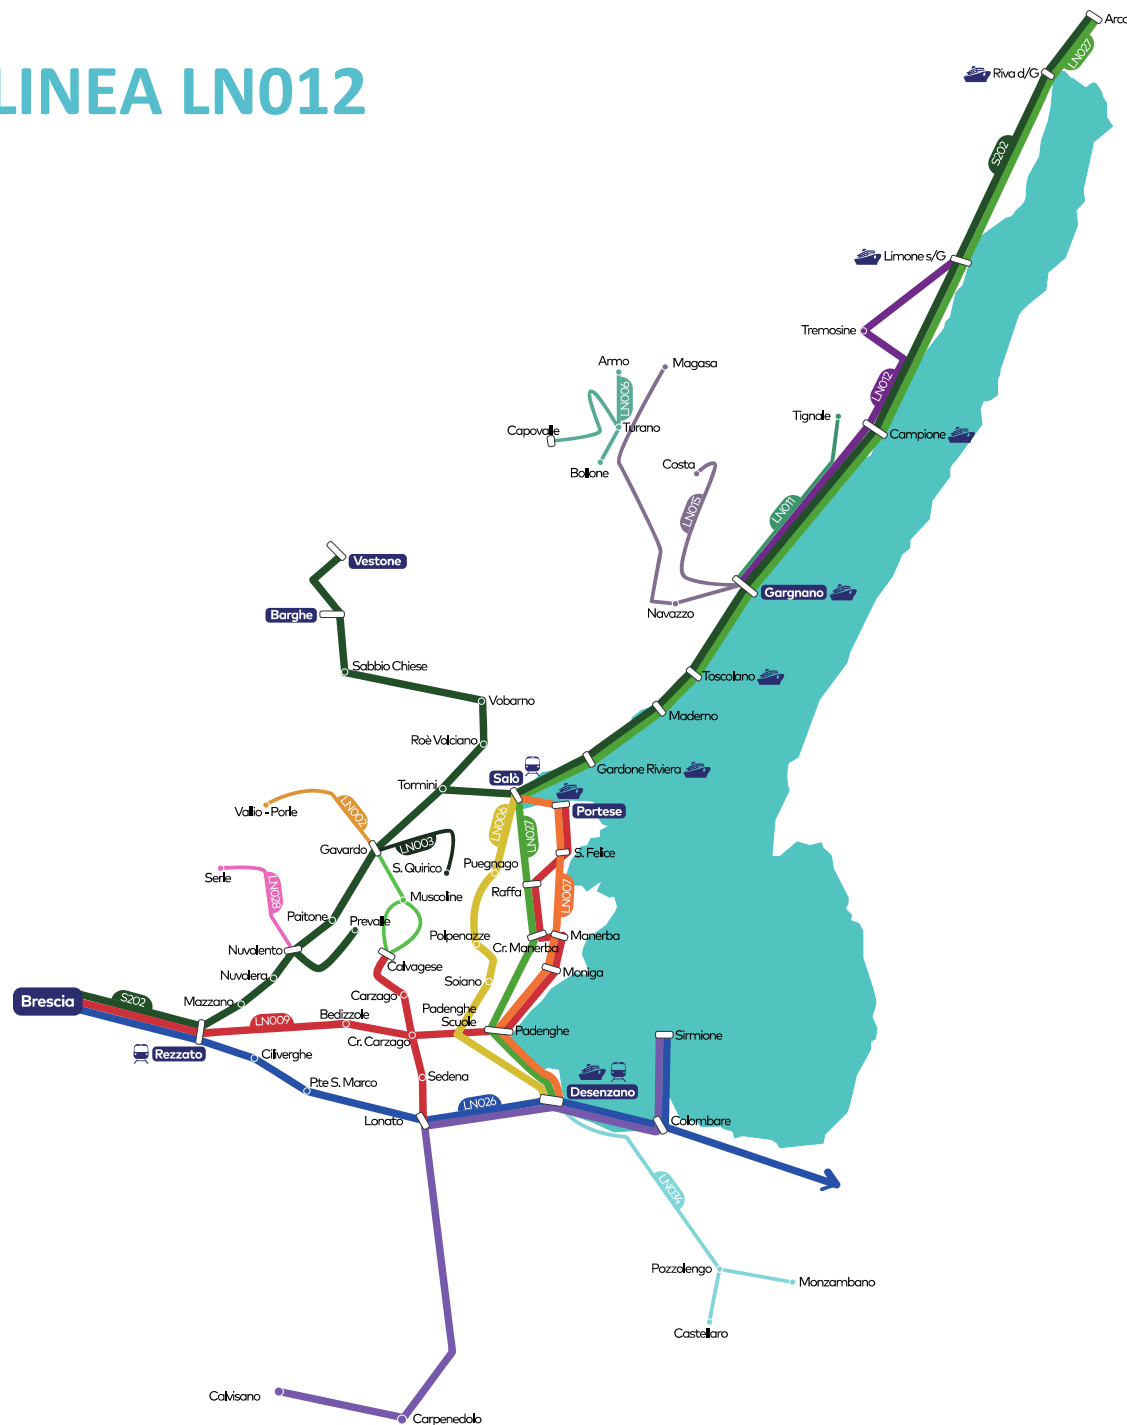

LINEA LN012

Mappe linee Provincia di Brescia

Area Garda

LN002	Gavardo - Vallio Terme
LN003	Gavardo - San Quirico - Gavardo
LN004	Gavardo - Calvagese - Gavardo
LN005	Salò - Gardone Riviera - San Michele
LN006	Desenzano - Polpenazze - Cunettone - Salò
LN007	Desenzano - Manerba - Portese - Salò
LN008	Carpinedolo - Desenzano - Sirmione
LN009	Portese - Padenghe - Bedizzole - Brescia
LN009-C	Calvagese - Carzago - Bedizzole - Brescia
LN009-D	Desenzano - Padenghe - Bedizzole - Brescia
LN011a	Gargnano - Tignale
LN011b	Gargnano - Muslone
LN012	Gargnano - Limone - Tremosine
LN015	Gargnano - Costa/Magasa
LN026	Brescia - Desenzano - Sirmione - Verona
LN027	Desenzano - Salò - Riva del Garda
LN028	Nuvolento - Serle
LN034	Brescia - Desenzano - Pozzolengo
S202-1	Brescia - Gavardo - Salò - Gargnano
S202-2	Brescia - Gavardo - Vobarno - Vestone
S202-3	Brescia - Prevalle

SIMBOLOGIA CORSE - KEY:
 1 - lunedì - monday
 2 - martedì - tuesday
 3 - mercoledì - wednesday
 4 - giovedì - thursday
 5 - venerdì - friday

NOTE:
 A - si effettua nel periodo invernale
 B - nel periodo estivo devia in loc. Balze /Campi
 D - A Campione parte/arriva dalla fermata in via Lungolago V. Olcese
 E - Si effettua solo nel periodo estivo