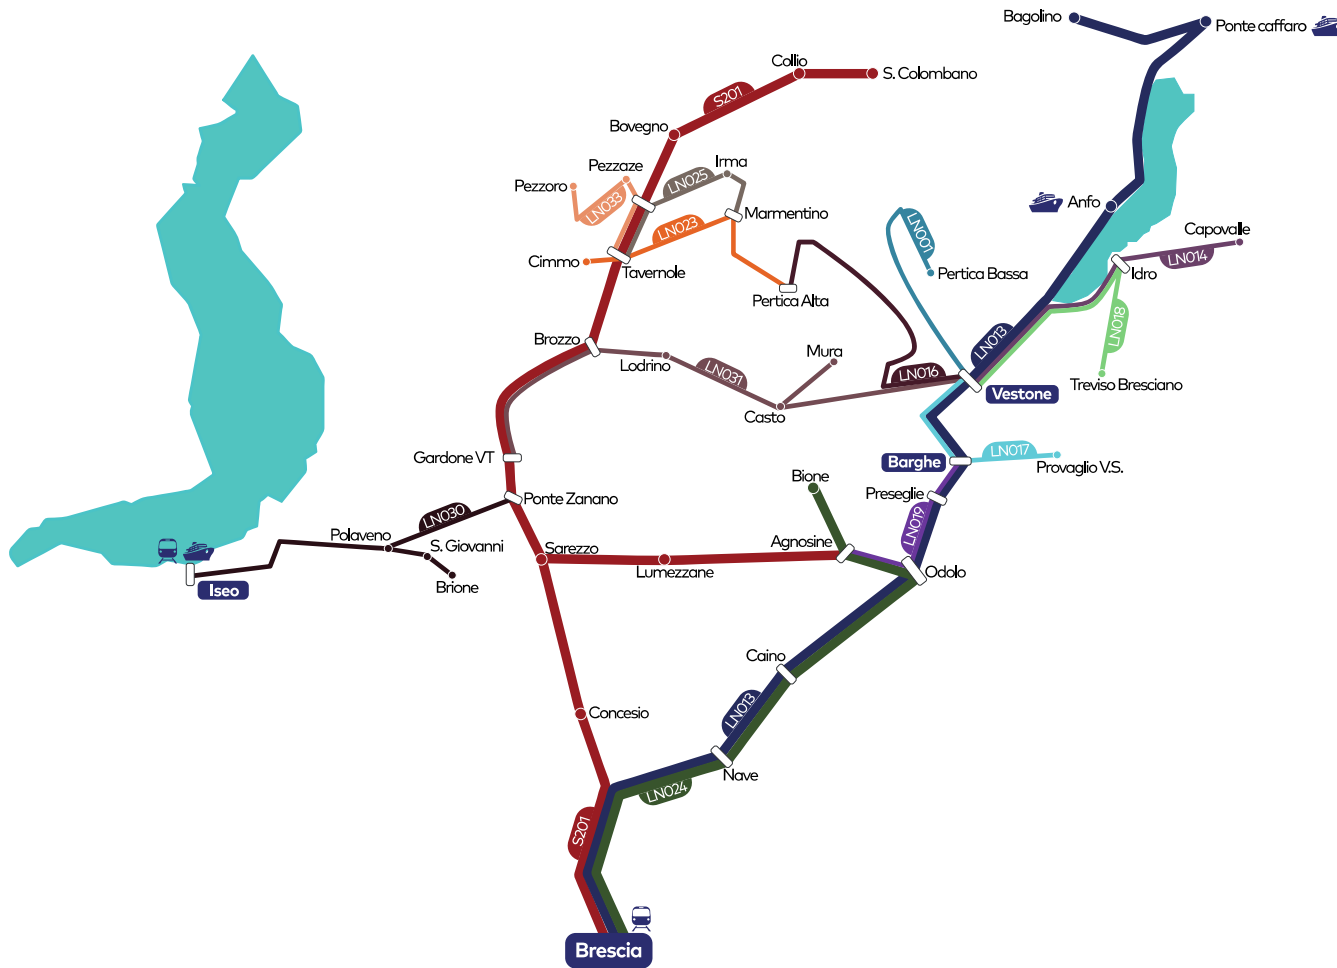

# LINEA LN013

## Mappa linee Provincia di Brescia

### Area Valle Trompia - Val Sabbia

- LN001 Vestone - Pertica Bassa
- LN013 **Brescia - Odolo - Vestone - Bagolino**
- LN014 Vestone - Capovalle
- LN016 Vestone - Pertica Alta
- LN017 Vestone - Provaglio Val Sabbia
- LN018 Vestone - Treviso Bresciano
- LN019 Vestone - Agnosine
- LN023 Tavernole - Pertica Alta/Cimmo
- LN024 Brescia - Agnosine - Bione
- LN025 Tavernole - Irma
- LN030 Gardone Val Trompia - Polaveno - Iseo
- LN031 Gardone Val Trompia - Lodrino - Mura
- LN031-V Vestone - Casto - Mura
- LN032 Gussago - Sarezzo
- LN033 Tavernole - Pezzaze
- S201 Brescia - San Colombano/Lumezzane
- S201-C Brescia - San Vigilio - Villa Carcina
- S201-V Vestone - Lumezzane