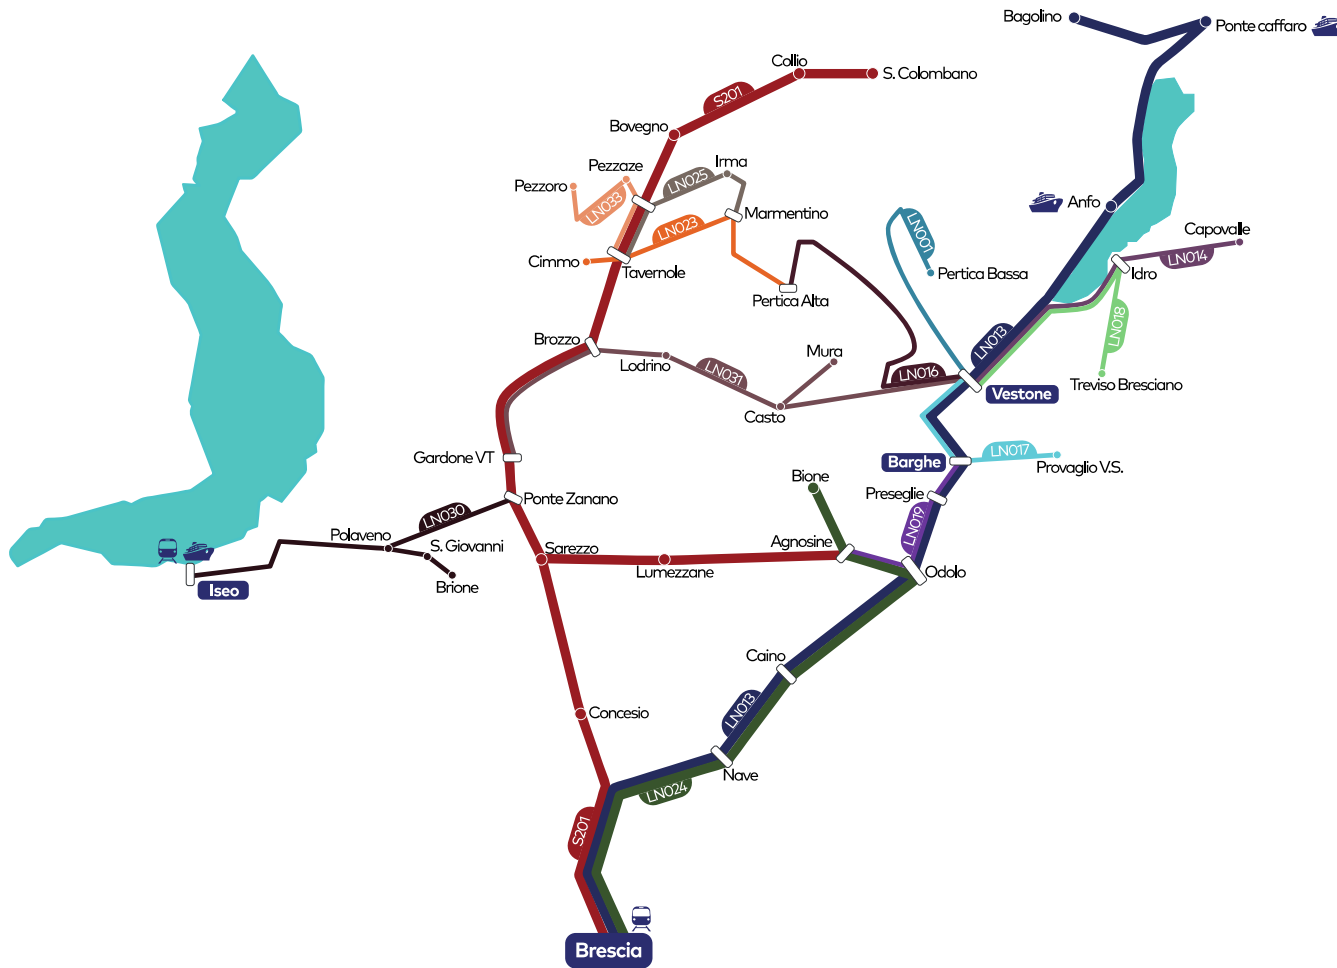

## Mappa linee Provincia di Brescia

### Area Valle Trompia - Val Sabbia

- LN001 Vestone - Pertica Bassa
- LN013 Brescia - Odolo - Vestone - Bagolino
- LN014 **Vestone - Capovalle**
- LN016 Vestone - Pertica Alta
- LN017 Vestone - Provaglio Val Sabbia
- LN018 Vestone - Treviso Bresciano
- LN019 Vestone - Agnosine
- LN023 Tavernole - Pertica Alta/Cimmo
- LN024 Brescia - Agnosine - Bione
- LN025 Tavernole - Irma
- LN030 Gardone Val Trompia - Polaveno - Iseo
- LN031 Gardone Val Trompia - Lodrino - Mura
- LN031-V Vestone - Casto - Mura
- LN032 Gussago - Sarezzo
- LN033 Tavernole - Pezzaze
- S201 Brescia - San Colombano/Lumezzane
- S201-C Brescia - San Vigilio - Villa Carcina
- S201-V Vestone - Lumezzane

<i>Stagionalità corsa</i> - period of service	SCO	SCO	VSCO	SCO	VSCO	SCO	SCO	SCO	FER
<i>Giorni di effettuazione</i> - scheduled days of operation	123456	12345	123456	6	123456	123456	123456	12345	123456
<b>NOTE:</b>	<b>A</b>								
SALÒ - autostazione	R		7:17	11:00	11:00	12:00		14:20	17:30
VOBARNO - via Garibaldi, chiesa	L		7:46	11:18	11:18	12:18		14:38	17:48
VESTONE - autostazione (arr.)	2		8:10	11:42	11:42	12:42		15:02	18:12
VESTONE - autostazione (par.-dep.)			8:20	11:55	12:10	12:50		15:30	18:12
LAVENONE - via Nazionale			8:30	12:03	12:18	13:06		15:38	18:20
IDRO - Pieve, via Bertini	6:55		8:33	12:04	12:20	13:08		15:40	18:22
IDRO - Lemprato, via Vittorio Veneto	6:58	8:10	8:35	12:07	12:22	13:10		15:42	18:24
IDRO - Crone, via della Repubblica						13:15			
IDRO - via Treviso, ist. Perlasca			8:36	12:10		13:20	14:15	15:45	
IDRO - Crone, via della Repubblica			8:39		12:30			15:48	18:32
CAPOVALLE - San Rocco	7:13	8:23	8:56		12:47	13:35	14:31	16:05	18:49
CAPOVALLE - piazza Mercato	7:20	8:30	9:00		12:50	13:45	14:35	16:08	18:52

This timetable shows only main stops, the list of all stops and their location is available through the travel planner on [arriva.it](http://arriva.it), Arriva MyPay app and Google Maps