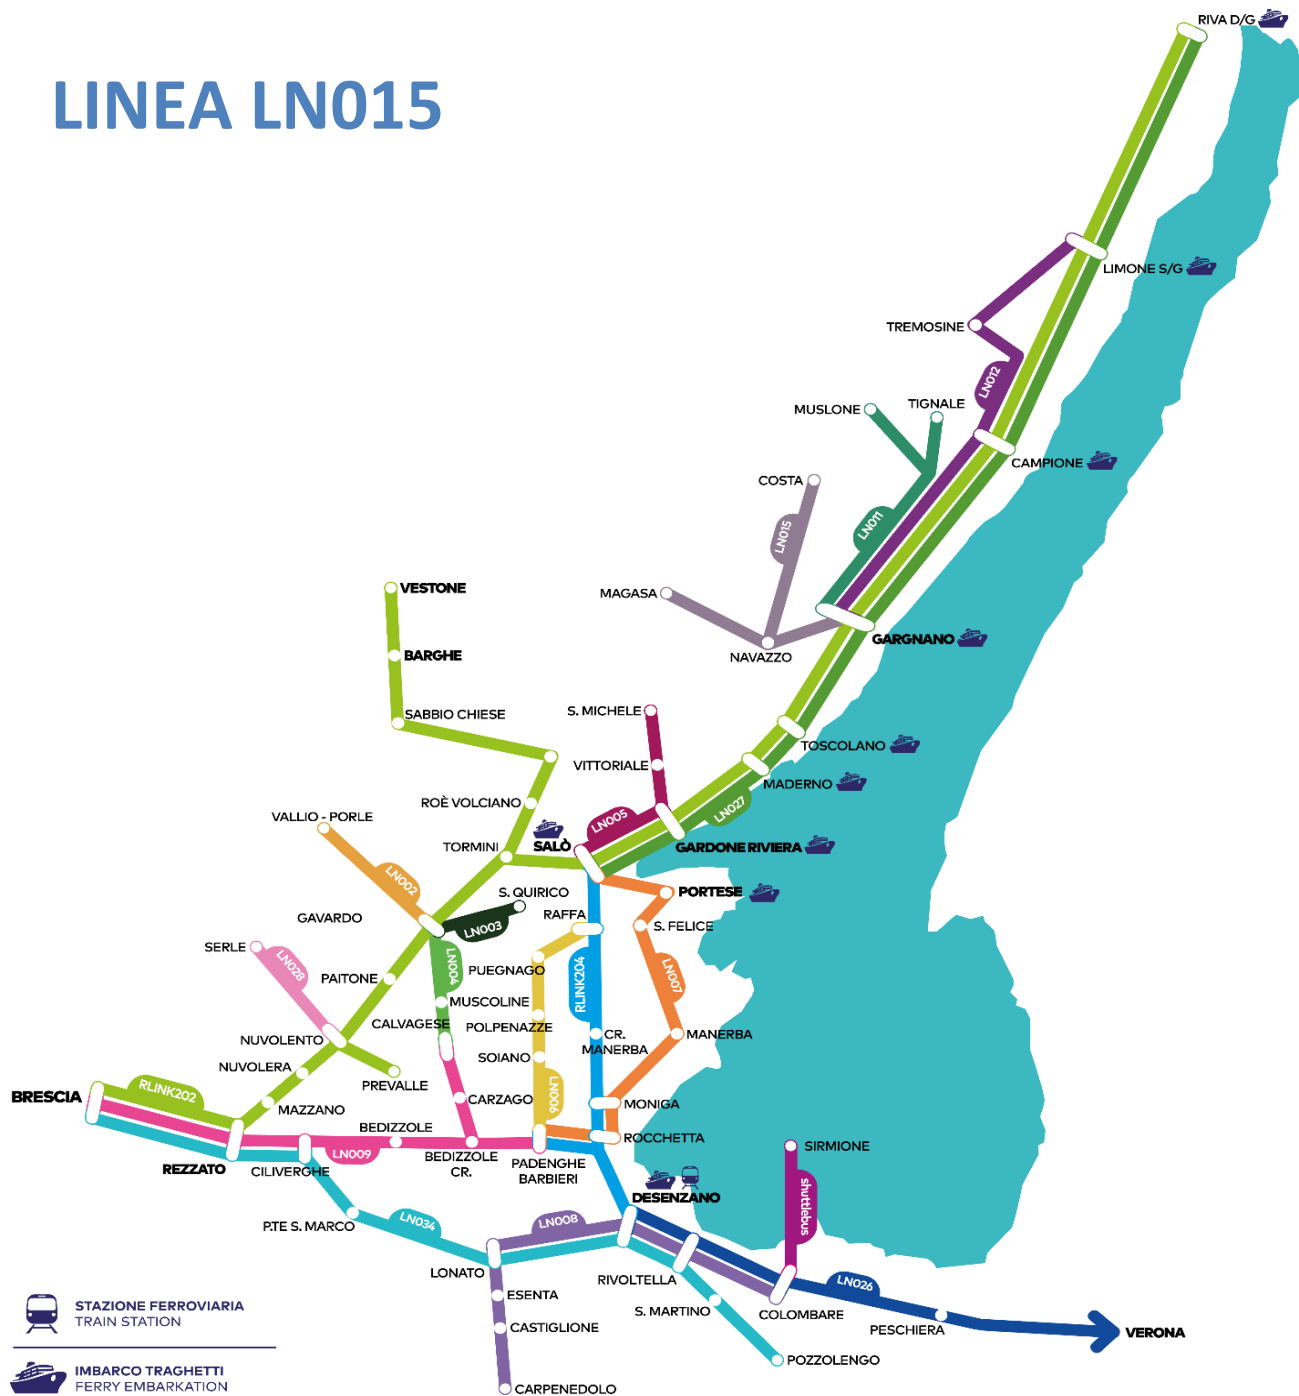

LINEA LN015

Mappa linee Provincia di Brescia

Area Garda

- RL202-1 Brescia - Gavardo - Salò - Gargnano
- RL202-2 Brescia - Gavardo - Vobarno - Vestone
- RL202-3 Nuvolento - Prevalle
- RL204 Desenzano - Padenghe - Raffa - Salò
- LN002 Gavardo - Vallio Terme
- LN003 Gavardo - San Quirico - Gavardo
- LN004 Gavardo - Calvagese - Gavardo
- LN005 Salò - Gardone Riviera - San Michele
- LN006 Padenghe - Soiano - Polpenazze - Raffa
- LN007 Padenghe - Moniga - Manerba - Salò
- LN008 Carpenedolo - Desenzano - Sirmione
- LN009 Portese - Padenghe - Bedizzole - Brescia
- LN009-C Calvagese - Carzago - Bedizzole - Brescia
- LN011 Gargnano - Muslone/Tignale
- LN012 Gargnano - Limone - Tremosine
- LN015 **Gargnano - Costa/Magasa**
- LN026 Brescia - Desenzano - Sirmione - Verona
- LN027 Desenzano - Salò - Riva del Garda
- LN028 Nuvolento - Serle
- LN034 Brescia - Desenzano - Pozzolengo

Questo orario mostra le fermate principali, la lista di tutte le fermate e la loro localizzazione è disponibile tramite il pianificatore di viaggio su arriva.it, app Arriva MyPay e Google Maps

This timetable shows only main stops, the list of all stops and their location is available through the travel planner on arriva.it,

1 - lunedì - monday

2 - martedì - tuesday

3 - mercoledì - wednesday

4 - giovedì - thursday

5 - venerdì - friday

6 - sabato - saturday

Questo orario mostra le fermate principali, la lista di tutte le fermate e la loro localizzazione è disponibile tramite il pianificatore di viaggio su arriva.it, app Arriva MyPay e Google Maps

This timetable shows only main stops, the list of all stops and their location is available through the travel planner on