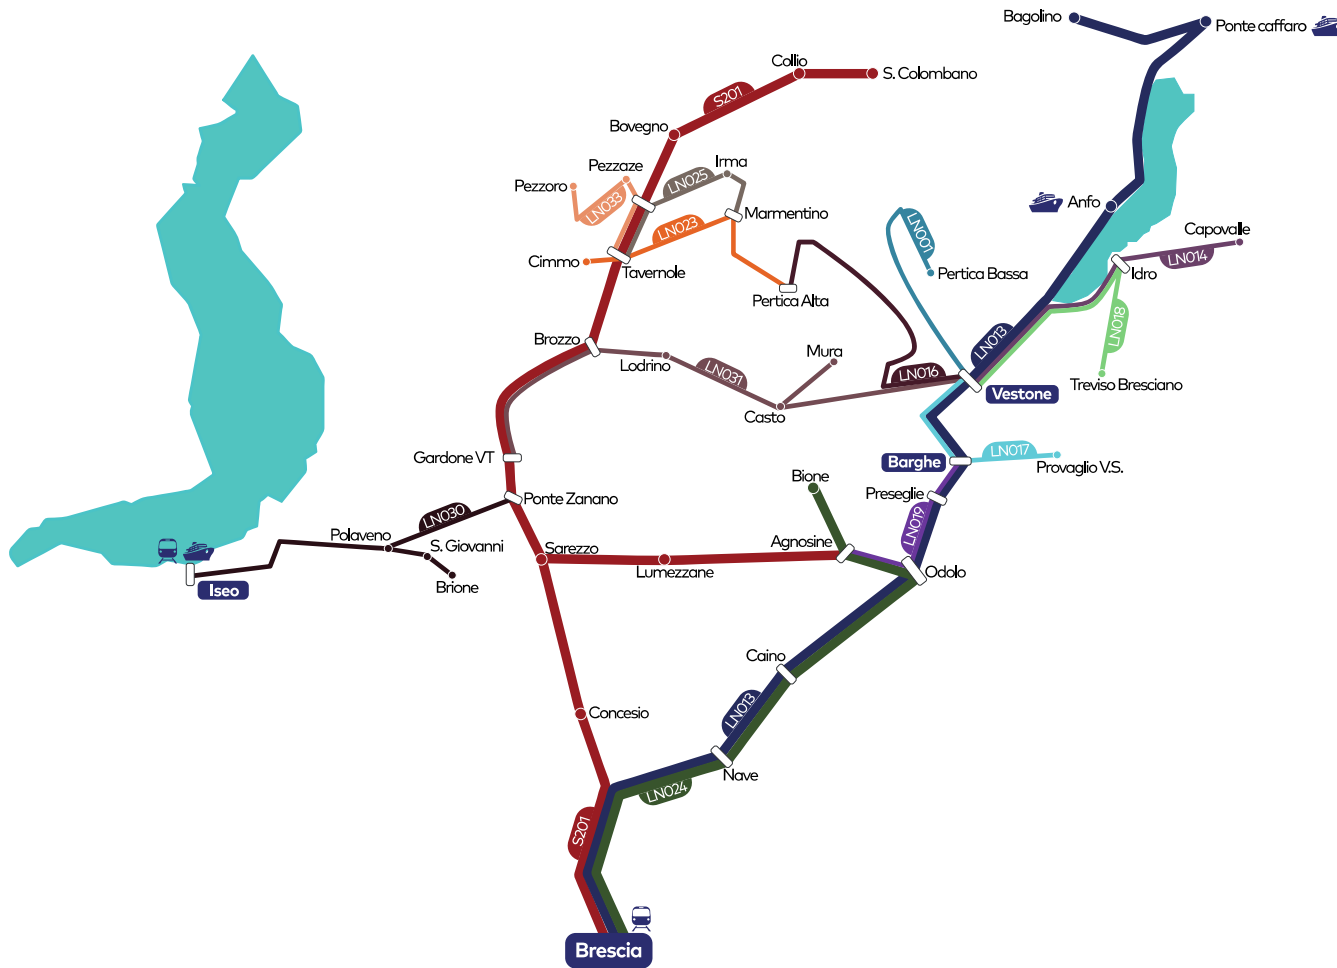

LINEA LN016

Mappa linee Provincia di Brescia

Area Valle Trompia - Val Sabbia

- LN001 Vestone - Pertica Bassa
- LN013 Brescia - Odolo - Vestone - Bagolino
- LN014 Vestone - Capovalle
- LN016 **Vestone - Pertica Alta**
- LN017 Vestone - Provaglio Val Sabbia
- LN018 Vestone - Treviso Bresciano
- LN019 Vestone - Agnosine
- LN023 Tavernole - Pertica Alta/Cimmo
- LN024 Brescia - Agnosine - Bione
- LN025 Tavernole - Irma
- LN030 Gardone Val Trompia - Polaveno - Iseo
- LN031 Gardone Val Trompia - Lodrino - Mura
- LN031-V Vestone - Casto - Mura
- LN032 Gussago - Sarezzo
- LN033 Tavernole - Pezzaze
- S201 Brescia - San Colombano/Lumezzane
- S201-C Brescia - San Vigilio - Villa Carcina
- S201-V Vestone - Lumezzane

LN016
VERSO/TOWARDS
PERTICA ALTA

ORARIO ANNUALE - DAL 9 GIUGNO 2026

Contact center **035 289000** - Numero verde **800 139392** (solo da rete fissa)
www.arriva.it

VESTONE - PERTICA ALTA

Stagionalità corsa	SCO	FER	FER	SCO	SCO	FER
Giorni di effettuazione	123456	123456	123456	123456	123456	123456
NOTE:						
VESTONE - Autostazione	5:55	7:45	13:40	14:25	15:12	17:12
NOZZA	5:58	7:48	13:43	14:28	15:15	17:15
BELPRATO	6:10	8:04	14:00	14:44	15:31	17:31
LIVEMMO	6:25	8:18	14:14	14:58	15:45	17:45
ODENO	6:30	8:23	14:19	15:03	15:50	17:50
LAVINO		8:29	14:25	15:09	15:56	17:56
NAVONO		8:32	14:28	15:12	15:59	17:59
PERTICA ALTA - Noffo		8:35	14:30	15:15	16:02	18:02

Questo orario mostra le fermate principali, la lista di tutte le fermate e la loro localizzazione è disponibile tramite il pianificatore di viaggio su arriva.it o app Arriva MyPay

This timetable shows only main stops, the list of all stops and their location is available through the trip planner on arriva.it or Arriva MyPay app

Questo orario mostra le fermate principali, la lista di tutte le fermate e la loro localizzazione è disponibile tramite il pianificatore di viaggio su arriva.it o app Arriva MyPay

This timetable shows only main stops, the list of all stops and their location is available through the trip