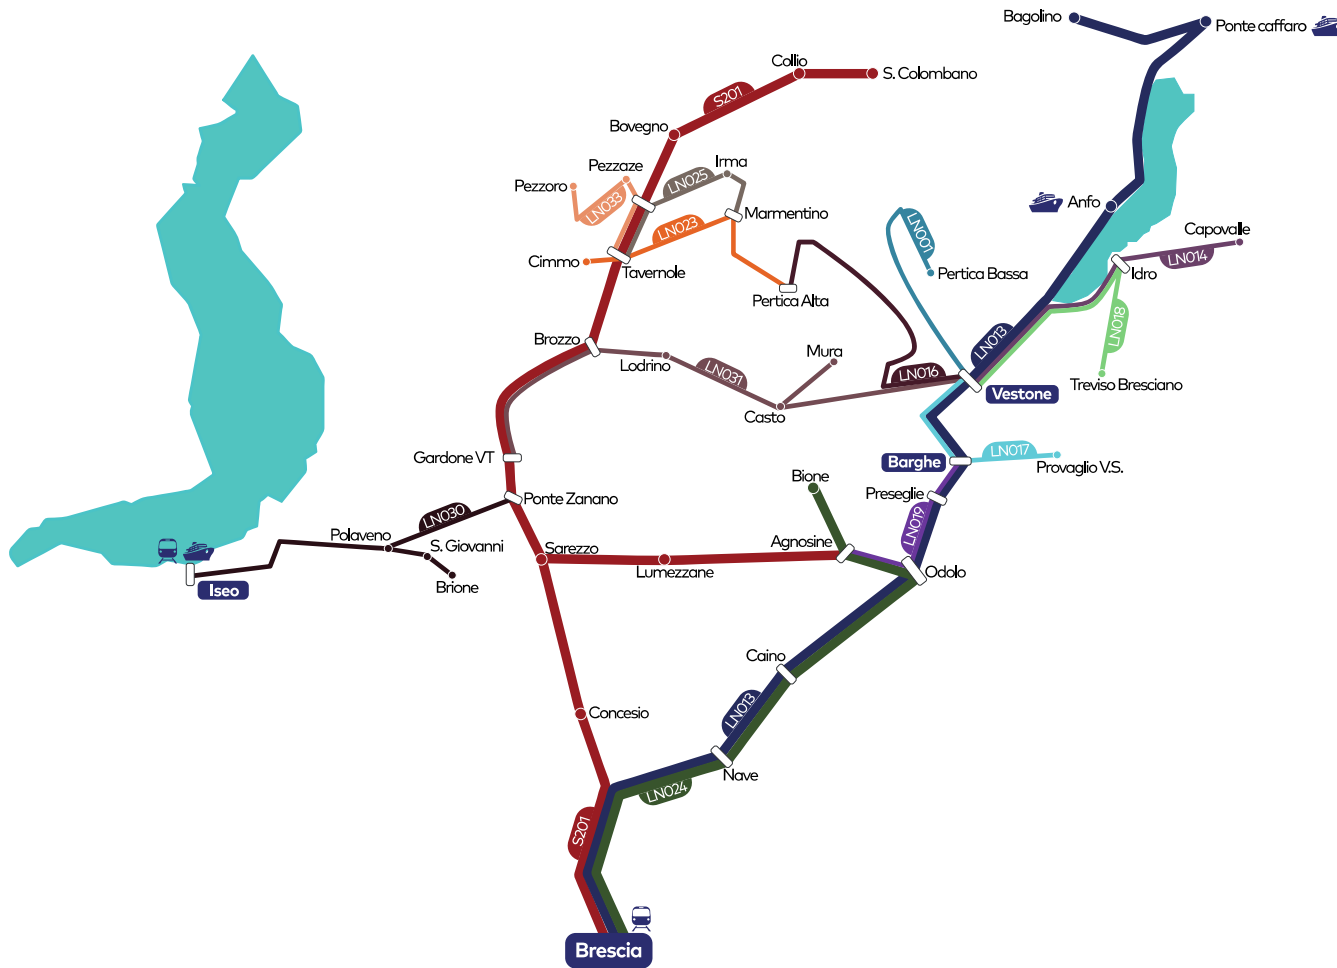

LINEA LN017

Mappa linee Provincia di Brescia

Area Valle Trompia - Val Sabbia

- LN001 Vestone - Pertica Bassa
- LN013 Brescia - Odolo - Vestone - Bagolino
- LN014 Vestone - Capovalle
- LN016 Vestone - Pertica Alta
- LN017 Vestone - Provaglio Val Sabbia**
- LN018 Vestone - Treviso Bresciano
- LN019 Vestone - Agnosine
- LN023 Tavernole - Pertica Alta/Cimmo
- LN024 Brescia - Agnosine - Bione
- LN025 Tavernole - Irma
- LN030 Gardone Val Trompia - Polaveno - Iseo
- LN031 Gardone Val Trompia - Lodrino - Mura
- LN031-V Vestone - Casto - Mura
- LN032 Gussago - Sarezzo
- LN033 Tavernole - Pezzaze
- S201 Brescia - San Colombano/Lumezzane
- S201-C Brescia - San Vigilio - Villa Carcina
- S201-V Vestone - Lumezzane

Stagionalità corsa - period of service	FER	FER	SCO	SCO	FER
Giorni di effettuazione - scheduled days of operation	123456	123456	12345	123456	123456
NOTE:					
VESTONE - autostazione	6:17	13:05		14:55	17:55
SALÒ - autostazione	^R 5:55	12:30		14:30	17:30
VOBARNO - via Garibaldi, chiesa	² 6:09	12:48		14:48	17:48
BARGHE - via Marconi (arr.)	² 6:24	13:04		15:04	18:04
BARGHE - via Marconi (par.-dep.)	6:26	13:14	14:01	15:04	18:04
PROVAGLIO VAL SABBIA - Cesane	6:31	13:19	14:06	15:09	18:09
PROVAGLIO VAL SABBIA - Mastanico	6:35	13:23	14:10	15:13	18:13
PROVAGLIO VAL SABBIA - Stalle, municipio	6:43	13:31	14:18	15:21	18:21
PROVAGLIO VAL SABBIA - Livrio	6:45	13:33	14:20	15:23	18:23
PROVAGLIO VAL SABBIA - Arveaco	6:50	13:38	14:25	15:28	18:28

Questo orario mostra le fermate principali, la lista di tutte le fermate e la loro localizzazione è disponibile tramite il pianificatore di viaggio su arriva.it, app Arriva MyPay e Google Maps
 This timetable shows only main stops, the list of all stops and their location is available through the travel planner on arriva.it, Arriva MyPay app and Google Maps