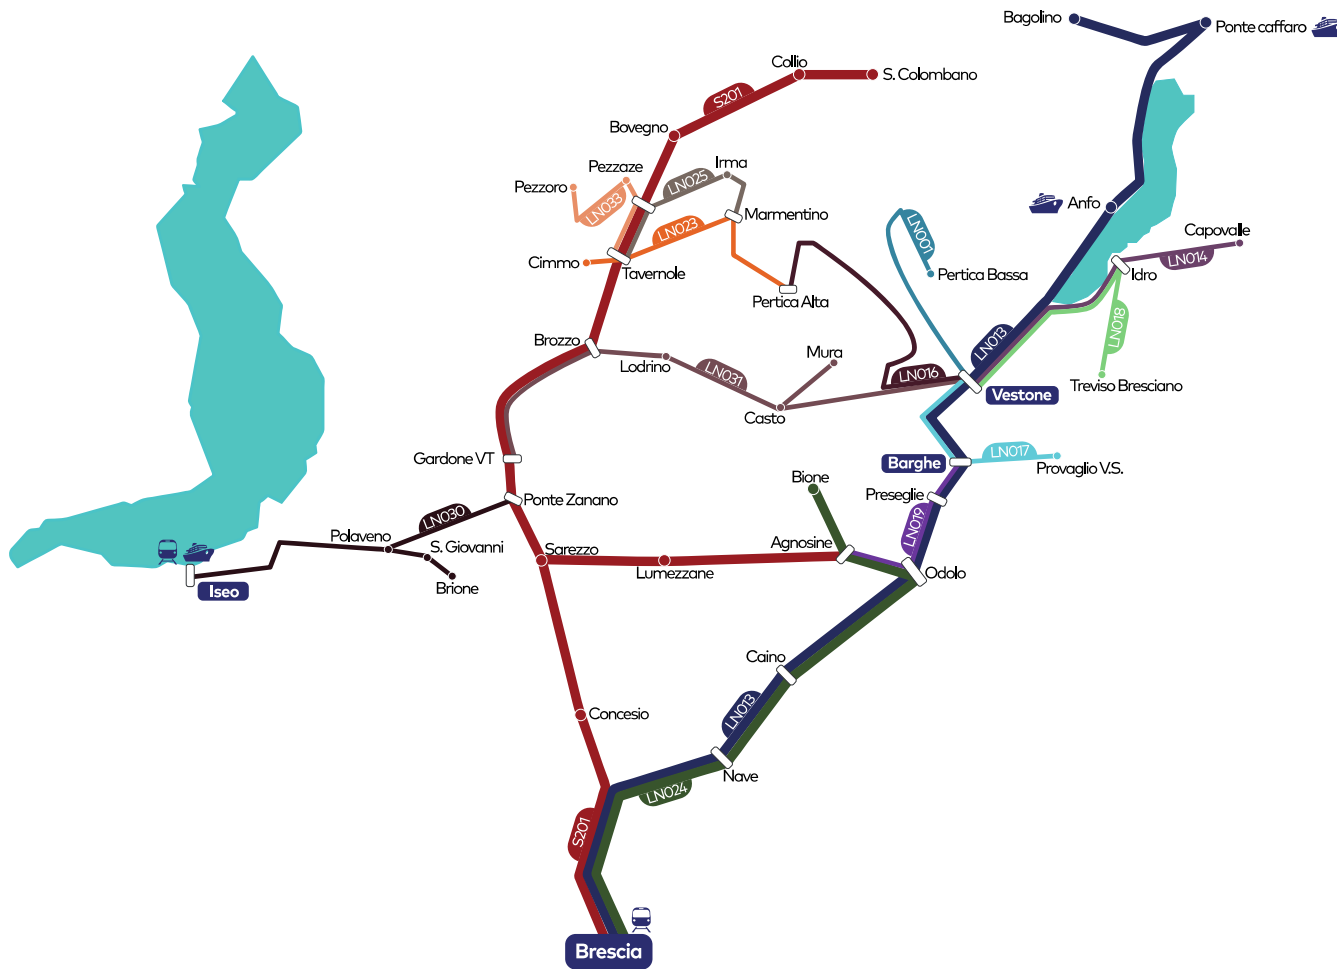

LINEA LN018

Mappa linee Provincia di Brescia

Area Valle Trompia - Val Sabbia

- LN001 Vestone - Pertica Bassa
- LN013 Brescia - Odolo - Vestone - Bagolino
- LN014 Vestone - Capovalle
- LN016 Vestone - Pertica Alta
- LN017 Vestone - Provaglio Val Sabbia
- LN018 **Vestone - Treviso Bresciano**
- LN019 Vestone - Agnosine
- LN023 Tavernole - Pertica Alta/Cimmo
- LN024 Brescia - Agnosine - Bione
- LN025 Tavernole - Irma
- LN030 Gardone Val Trompia - Polavento - Iseo
- LN031 Gardone Val Trompia - Lodrino - Mura
- LN031-V Vestone - Casto - Mura
- LN032 Gussago - Sarezzo
- LN033 Tavernole - Pezzaze
- S201 Brescia - San Colombano/Lumezzane
- S201-C Brescia - San Vigilio - Villa Carcina
- S201-V Vestone - Lumezzane

Questo orario mostra le fermate principali, la lista di tutte le fermate e la loro localizzazione è disponibile tramite il pianificatore di viaggio su arriva.it, app Arriva MyPay e Google Maps

This timetable shows only main stops, the list of all stops and their location is available through the travel planner on arriva.it, Arriva MyPay app and Google Maps