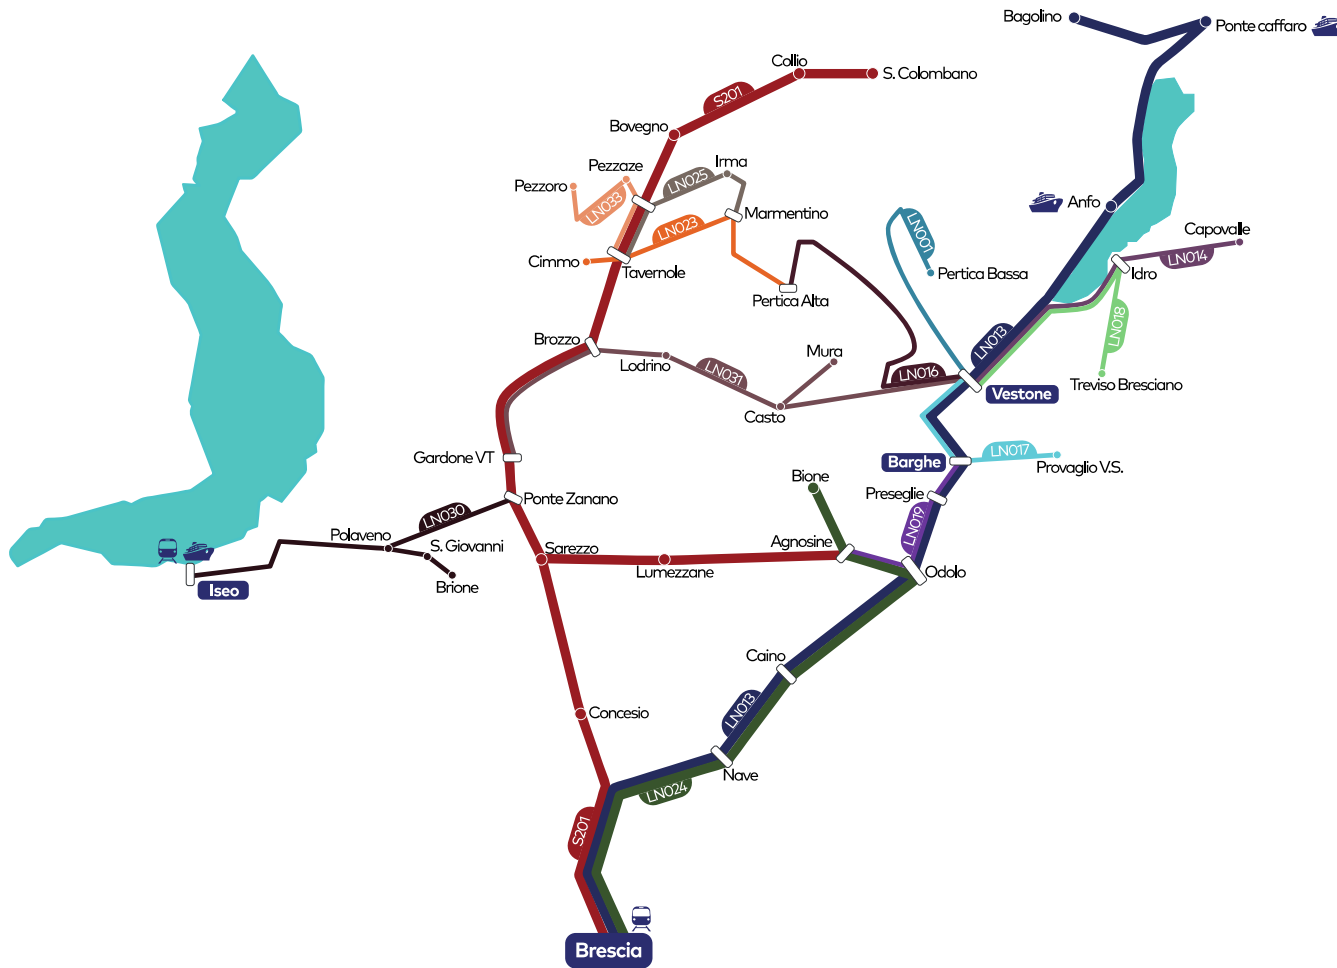

LINEA LN019

Mappa linee Provincia di Brescia

Area Valle Trompia - Val Sabbia

- LN001 Vestone - Pertica Bassa
- LN013 Brescia - Odolo - Vestone - Bagolino
- LN014 Vestone - Capovalle
- LN016 Vestone - Pertica Alta
- LN017 Vestone - Provaglio Val Sabbia
- LN018 Vestone - Treviso Bresciano
- LN019 Vestone - Agnosine**
- LN023 Tavernole - Pertica Alta/Cimmo
- LN024 Brescia - Agnosine - Bione
- LN025 Tavernole - Irma
- LN030 Gardone Val Trompia - Polaveno - Iseo
- LN031 Gardone Val Trompia - Lodrino - Mura
- LN031-V Vestone - Casto - Mura
- LN032 Gussago - Sarezzo
- LN033 Tavernole - Pezzaze
- S201 Brescia - San Colombano/Lumezzane
- S201-C Brescia - San Vigilio - Villa Carcina
- S201-V Vestone - Lumezzane

LN019
VERSO/TOWARDS
BIONE

ORARIO ANNUALE -
DAL 9 GIUGNO AL 11 SETTEMBRE 2026
Contact center **035 289000** - Numero verde **800 139392** (solo da rete fissa)

VESTONE - AGNOSINE - BIONE

Stagionalità corsa

Giorni di effettuazione

NOTE:

LINEA ATTIVA NEL SOLO PERIODO SCOLASTICO
LINE ACTIVE ONLY DURING THE SCHOOL PERIOD

SIMBOLOGIA CORSE - KEY:

FER: *tutti i giorni feriali* - every day except
sunday and bank holidays

FEST: *domenica e festivi* - sundays and
bank holidays

VSCO: *solo durante i giorni feriali a scuole
chiuse* - when schools are closed, except
sundays and bank holidays

- 1 - *lunedì* - monday
- 2 - *martedì* - tuesday
- 3 - *mercoledì* - wednesday
- 4 - *giovedì* - thursday
- 5 - *venerdì* - friday
- 6 - *sabato* - saturday