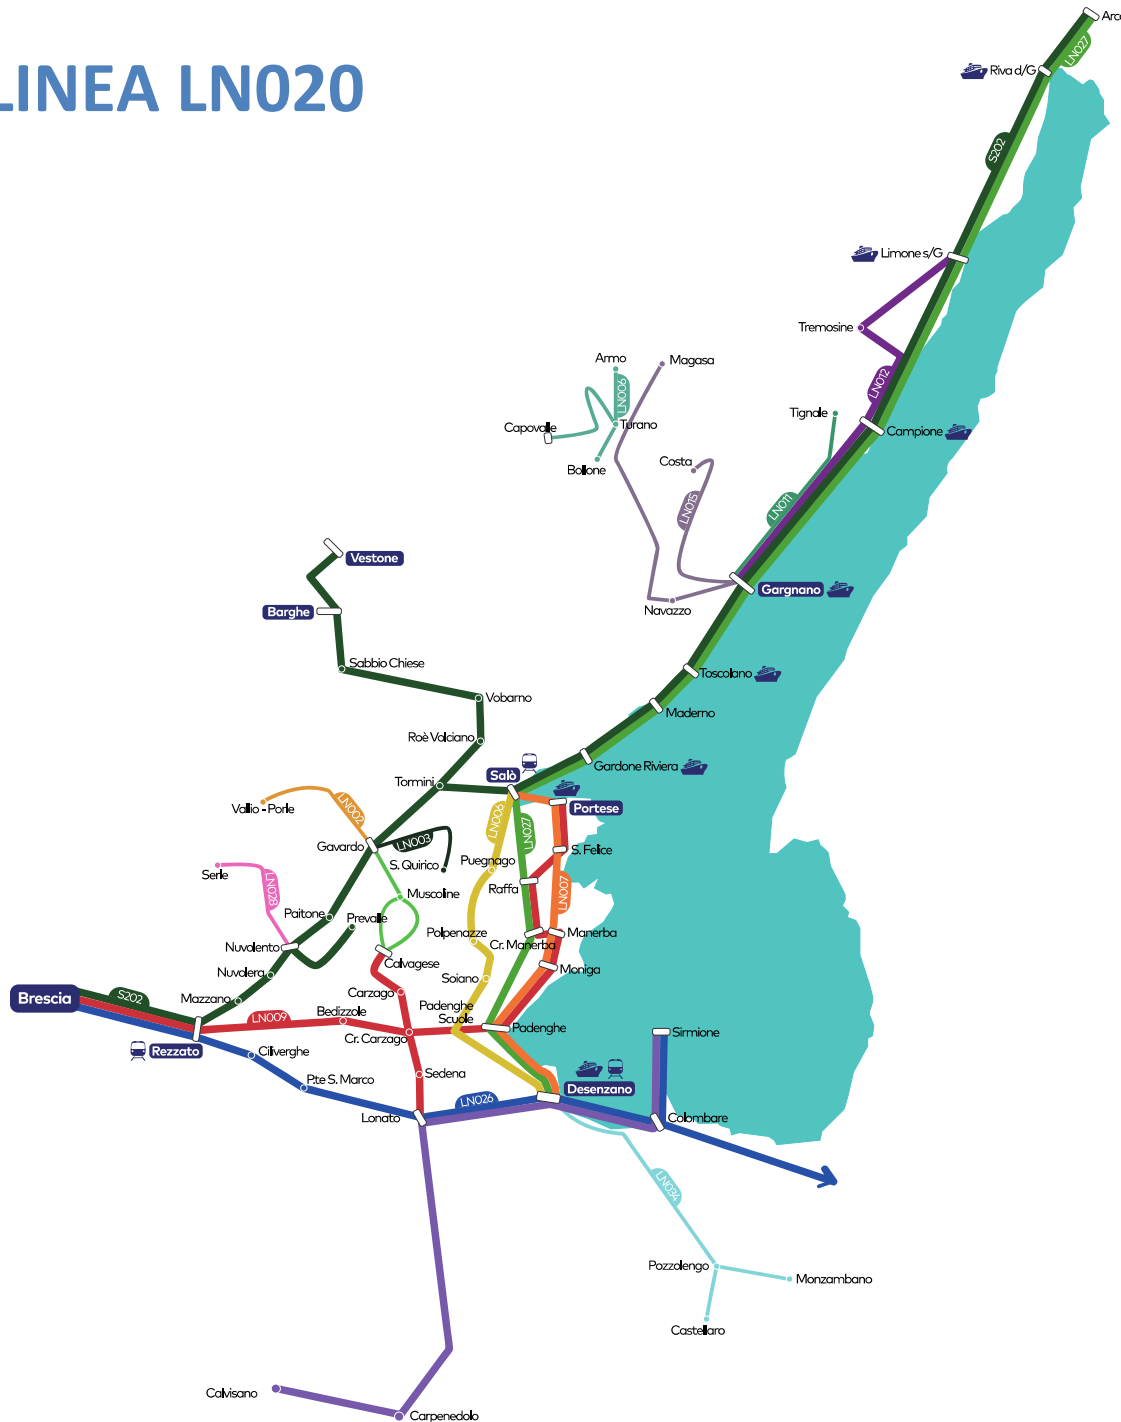

LINEA LN020

Mappa linee Provincia di Brescia

Area Garda

LN002	Gavardo - Vallio Terme
LN003	Gavardo - San Quirico - Gavardo
LN004	Gavardo - Calvagese - Gavardo
LN005	Salò - Gardone Riviera - San Michele
LN006	Desenzano - Polpenazze - Cunettone - Salò
LN007	Desenzano - Manerba - Portese - Salò
LN008	Carpinedolo - Desenzano - Sirmione
LN009	Portese - Padenghe - Bedizzole - Brescia
LN009-C	Calvagese - Carzago - Bedizzole - Brescia
LN009-D	Desenzano - Padenghe - Bedizzole - Brescia
LN011a	Gargnano - Tignale
LN011b	Gargnano - Muslone
LN012	Gargnano - Limone - Tremosine
LN015	Gargnano - Costa/Magasa
LN020	Capovalle - Turano - Armo
LN027	Desenzano - Salò - Riva del Garda
LN028	Nuvolento - Serle
LN034	Brescia - Desenzano - Pozzolengo
S202-1	Brescia - Gavardo - Salò - Gargnano
S202-2	Brescia - Gavardo - Vobarno - Vestone
S202-3	Brescia - Prevalle

LN020
VERSO/TOWARDS:
ARMO

ORARIO ANNUALE -
DAL 9 GIUGNO 2026

Contact center **035 289000** -
 Numero verde **800 139392** (solo da rete fissa)
www.arriva.it

CAPOVALLE - MOERNA - PERSONE - TURANO - ARMO

<i>Stagionalità corsa - period of service</i>	FER	FER	FER	VSCO	SCO	SCO	VSCO	FER
<i>Giorni di effettuazione - scheduled days of operation</i>	123456	14	14	123456	123456	123456	123456	123456
NOTE:	B							
VESTONE - autostazione				12:10	12:50	15:30		18:12
IDRO - Crone, via della Repubblica	LN 014			12:30	13:15	15:49		18:32
CAPOVALLE - piazza Mercato (arr.)				12:50	13:45	16:10		18:52
CAPOVALLE - piazza Mercato (par.-dep.)		6:10	8:30	12:50	13:45	16:10	16:10	18:52
VALVESTINO - Moerna, via Belvedere		6:19	8:45	12:59	13:54	16:19	16:19	19:01
VALVESTINO - Persone		6:23	8:49	13:03	13:58	16:21	16:21	19:05
VALVESTINO - Turano, piazza (arr.)		6:31	8:56	10:40	13:10	14:06	16:25	19:13
VALVESTINO - Turano, piazza (par.-dep.)	LN	6:37			15:27			
GARGNANO - p.le Boldini	015	7:25			16:20			
VALVESTINO - Armo		6:45		13:21	14:16			19:23
VALVESTINO - Molino di Bollone		7:05				16:40	16:40	
VALVESTINO - Bollone			9:20	10:48				