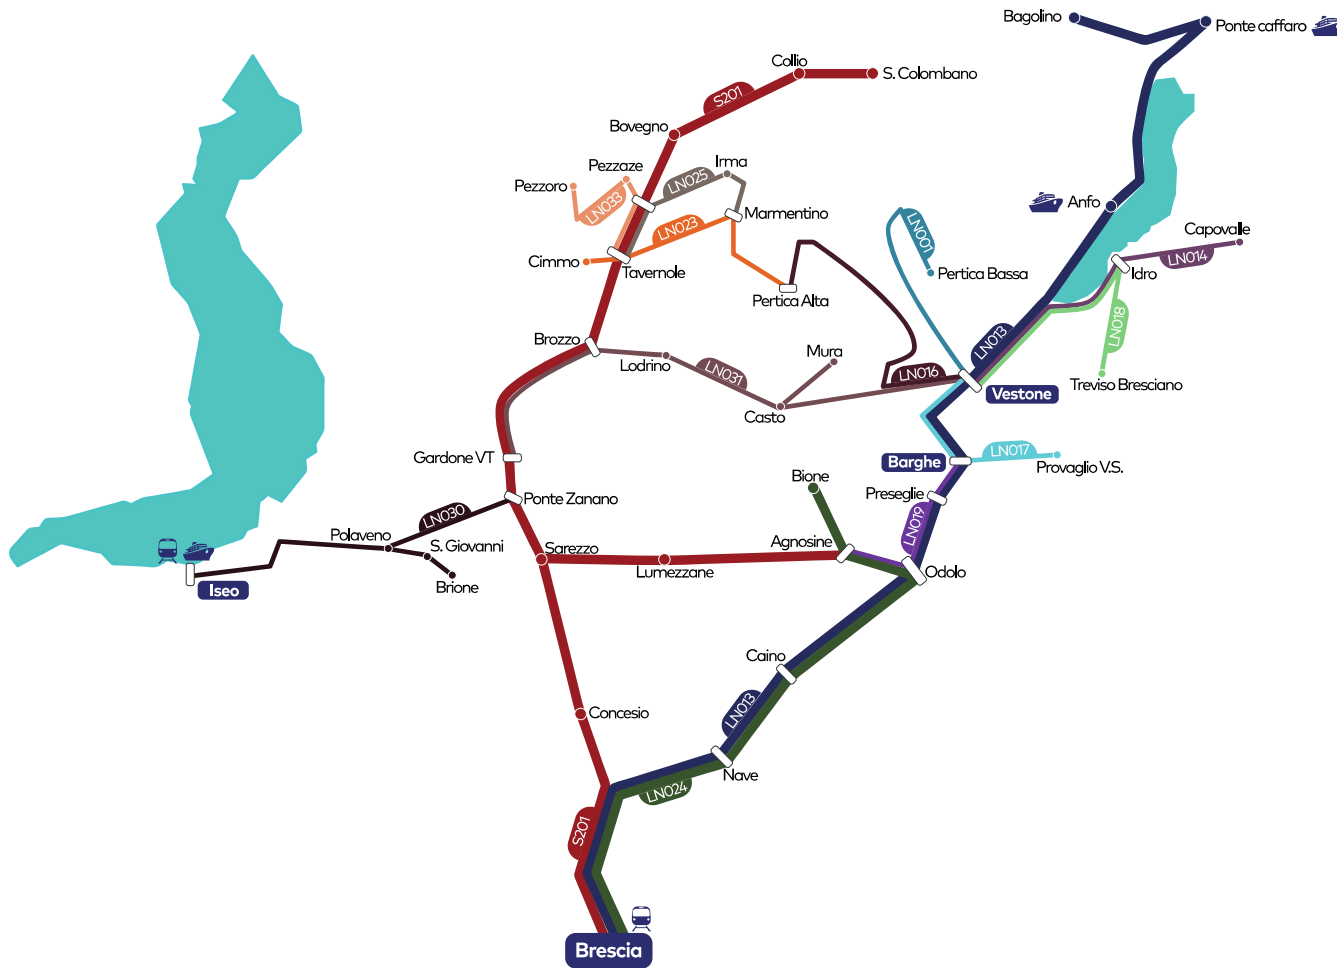

LINEA LN023

Mappa linee Provincia di Brescia

Area Valle Trompia - Val Sabbia

- LN001 Vestone - Pertica Bassa
- LN013 Brescia - Odolo - Vestone - Bagolino
- LN014 Vestone - Capovalle
- LN016 Vestone - Pertica Alta
- LN017 Vestone - Provaglio Val Sabbia
- LN018 Vestone - Treviso Bresciano
- LN019 Vestone - Agnosine
- LN023 **Tavernole - Pertica Alta/Cimmo**
- LN024 Brescia - Agnosine - Bione
- LN025 Tavernole - Irma
- LN030 Gardone Val Trompia - Polaveno - Iseo
- LN031 Gardone Val Trompia - Lodrino - Mura
- LN031-V Vestone - Casto - Mura
- LN032 Gussago - Sarezzo
- LN033 Tavernole - Pezzaze
- S201 Brescia - San Colombano/Lumezzane
- S201-C Brescia - San Vigilio - Villa Carcina
- S201-V Vestone - Lumezzane