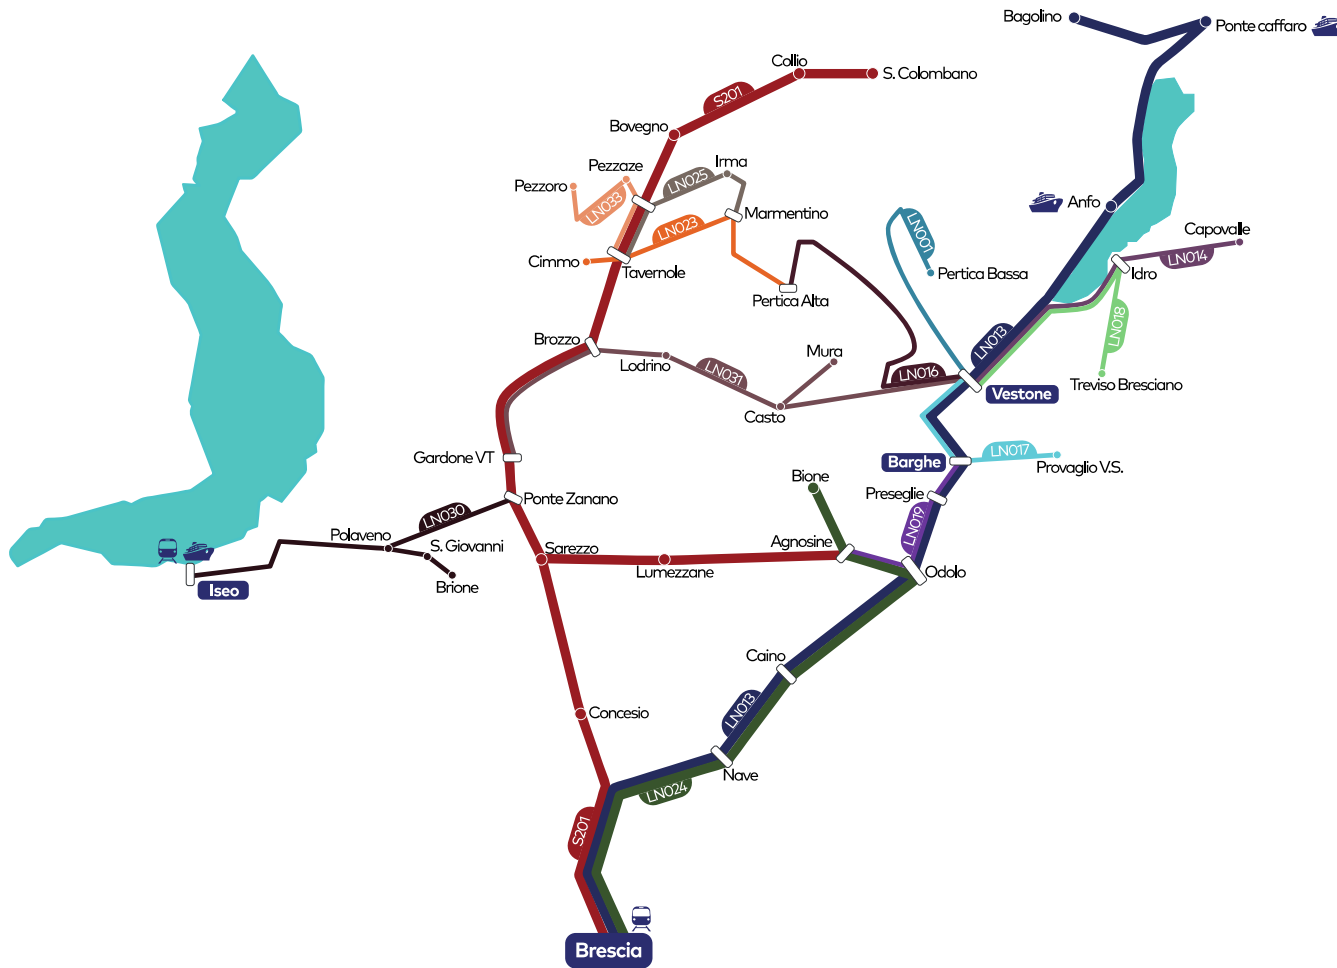

LINEA LN024

Mappa linee Provincia di Brescia

Area Valle Trompia - Val Sabbia

- LN001 Vestone - Pertica Bassa
- LN013 Brescia - Odolo - Vestone - Bagolino
- LN014 Vestone - Capovalle
- LN016 Vestone - Pertica Alta
- LN017 Vestone - Provaglio Val Sabbia
- LN018 Vestone - Treviso Bresciano
- LN019 Vestone - Agnosine
- LN023 Tavernole - Pertica Alta/Cimmo
- LN024 **Brescia - Agnosine - Bione**
- LN025 Tavernole - Irma
- LN030 Gardone Val Trompia - Polaveno - Iseo
- LN031 Gardone Val Trompia - Lodrino - Mura
- LN031-V Vestone - Casto - Mura
- LN032 Gussago - Sarezzo
- LN033 Tavernole - Pezzaze
- S201 Brescia - San Colombano/Lumezzane
- S201-C Brescia - San Vigilio - Villa Carcina
- S201-V Vestone - Lumezzane

LN024
VERSO/TOWARDS
BIONE

ORARIO ANNUALE - EDIZIONE 9 GIUGNO 2026
Contact center **035 289000** - Numero verde **800 139392** (solo da rete fissa)
www.arriva.it

BRESCIA - NAVE - AGNOSINE - BIONE

Stagionalità corsa	SCO	VSCO	SCO	FER	SCO	FER	FER	FER
Giorni di effettuazione	123456	123456	123456	123456	123456	123456	123456	123456
NOTE:								
BRESCIA - Stazione Metro Prealpino		9:45	10:45	12:25		13:45	14:35	18:45
NAVE - via Brescia 37, centro		9:54	10:54	12:35		13:54	14:44	18:54
CAINO - piazza Trieste, centro		10:01	11:01	12:42		14:01	14:51	19:01
PASSO S. EUSEBIO - loc. Coste		10:12	11:12	12:52		14:12	15:02	19:12
ODOLO - bivio Agnosine		10:22	11:22	13:02		14:22	15:12	19:22
ODOLO - Ca' de Odol (arr.)								
ODOLO - Ca' de Odol (par.)	8:26				13:26			
AGNOSINE - Renzana	8:31	10:27	11:27	13:04	13:31	14:27	15:14	19:27
AGNOSINE	8:32	10:28	11:28	13:05	13:32	14:28	15:15	19:28
SAN FAUSTINO	8:36	10:32	11:32	13:10	13:36	14:32	15:19	19:32
BIONE	8:41	10:37	11:37	13:17	13:41	14:37	15:24	19:37