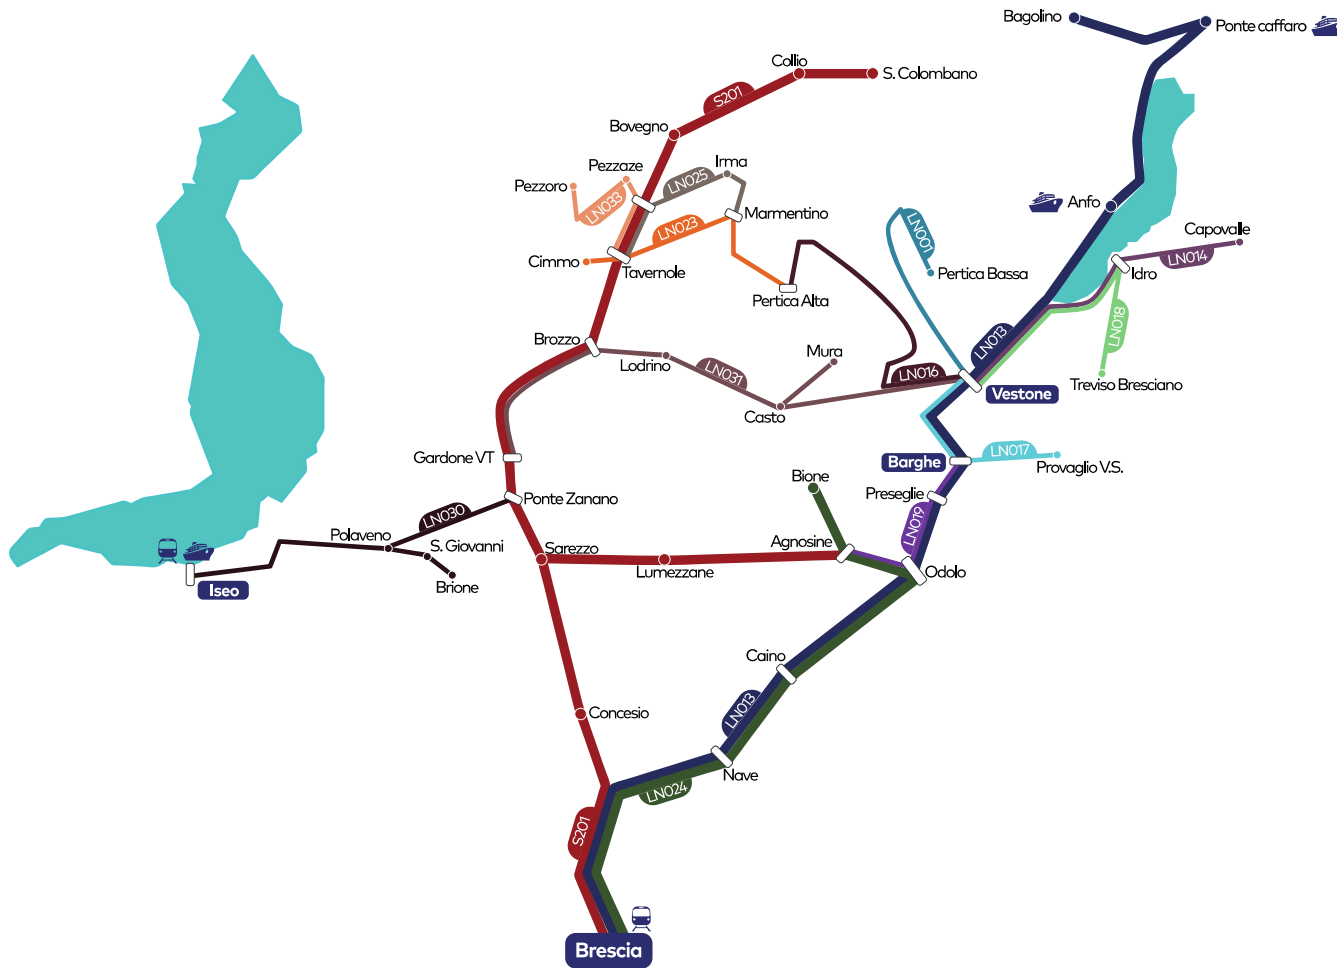

LINEA LN025

Mappa linee Provincia di Brescia

Area Valle Trompia - Val Sabbia

- LN001 Vestone - Pertica Bassa
- LN013 Brescia - Odolo - Vestone - Bagolino
- LN014 Vestone - Capovalle
- LN016 Vestone - Pertica Alta
- LN017 Vestone - Provaglio Val Sabbia
- LN018 Vestone - Treviso Bresciano
- LN019 Vestone - Agnosine
- LN023 Tavernole - Pertica Alta/Cimmo
- LN024 Brescia - Agnosine - Bione
- LN025 **Tavernole - Irma**
- LN030 Gardone Val Trompia - Polavento - Iseo
- LN031 Gardone Val Trompia - Lodrino - Mura
- LN031-V Vestone - Casto - Mura
- LN032 Gussago - Sarezzo
- LN033 Tavernole - Pezzaze
- S201 Brescia - San Colombano/Lumezzane
- S201-C Brescia - San Vigilio - Villa Carcina
- S201-V Vestone - Lumezzane

LN025
VERSO/TOWARDS
IRMA

ORARIO ANNUALE - DAL 9 GIUGNO 2026
 Contact center **035 289000** - Numero verde **800 139392** (solo da rete fissa)
www.arriva.it

TAVERNOLE - IRMA - (MARMENTINO)

Stagionalità corsa	FER	SCO	SCO	SCO	VSCO	FER	SCO	FER	FER	FER
Giorni di effettuazione	123456	123456	123456	123456	123456	123456	123456	123456	123456	123456
NOTE:										
<i>BRESCIA - autostazione via Togni</i>				7:05	7:05	10:40		12:40	12:40	16:40
<i>GARDONE VAL TROMPIA - centro</i>	6:03			7:54	7:54	11:29		12:29	12:29	17:29
<i>TAVERNOLE - via IV Novembre (arr.)</i>	6:20			8:11	8:11	11:46		13:46	13:46	17:46
TAVERNOLE - piazza Mercato (par.)	6:27	7:12	7:55	8:29	8:34	11:46	12:47	13:46	14:46	17:46
LAVONE	6:32	7:17	7:57	8:34	8:39	11:51	12:52	13:48	14:48	17:50
BOVEGNO - loc. Aiale, bivio per Irma	6:34	7:19	8:02	8:36	8:41	11:53	12:54	13:49	14:49	17:52
BOVEGNO - loc. Magno	6:41						13:00	13:57	14:57	17:58
BOVEGNO - loc. San Lorenzo	6:43	7:24	8:07	8:41	8:46	11:58	13:02	13:59	14:59	18:00
IRMA - municipio	6:45	7:26	8:09	8:43	8:48	12:00	13:05	14:01	15:01	18:02
IRMA - loc. Forelli				8:44	8:49		13:06			
MARMENTINO - loc. Dosso				8:50	8:55					