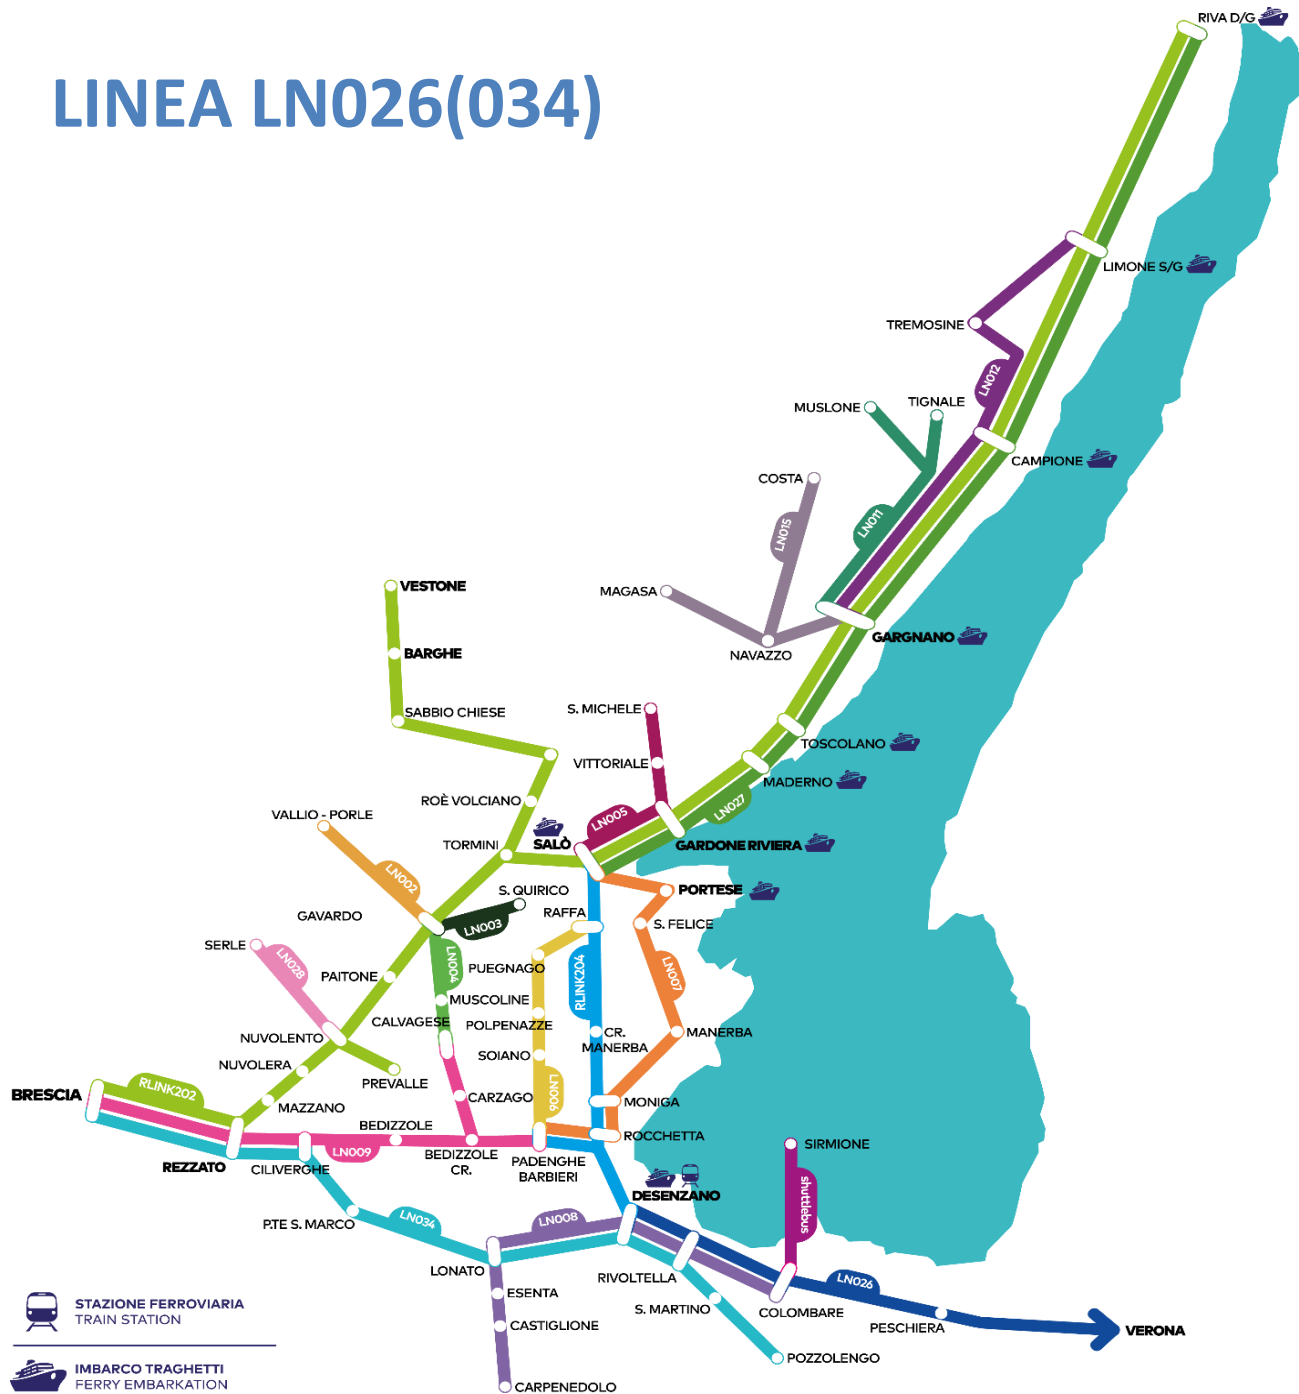

LINEA LN026(034)

 STAZIONE FERROVIARIA
 TRAIN STATION
 IMBARCO TRAGHETTI
 FERRY EMBARKATION

Mappa linee Provincia di Brescia

Area Garda

- RL202-1 Brescia - Gavardo - Salò - Gargnano
- RL202-2 Brescia - Gavardo - Vobarno - Vestone
- RL202-3 Nuvolento - Prevalle
- RL204 Desenzano - Padenghe - Raffa - Salò
- LN002 Gavardo - Vallio Terme
- LN003 Gavardo - San Quirico - Gavardo
- LN004 Gavardo - Calvagese - Gavardo
- LN005 Salò - Gardone Riviera - San Michele
- LN006 Padenghe - Soiano - Polpenazze - Raffa
- LN007 Padenghe - Moniga - Manerba - Salò
- LN008 Carpenedolo - Desenzano - Sirmione
- LN009 Portese - Padenghe - Bedizzole - Brescia
- LN009-C Calvagese - Carzago - Bedizzole - Brescia
- LN011 Gargnano - Muslone/Tignale
- LN012 Gargnano - Limone - Tremosine
- LN015 Gargnano - Costa/Magasa
- LN026 **Brescia - Desenzano - Sirmione - Verona**
- LN027 Desenzano - Salò - Riva del Garda
- LN028 Nuvolento - Serle
- LN034 Brescia - Desenzano - Pozzolengo