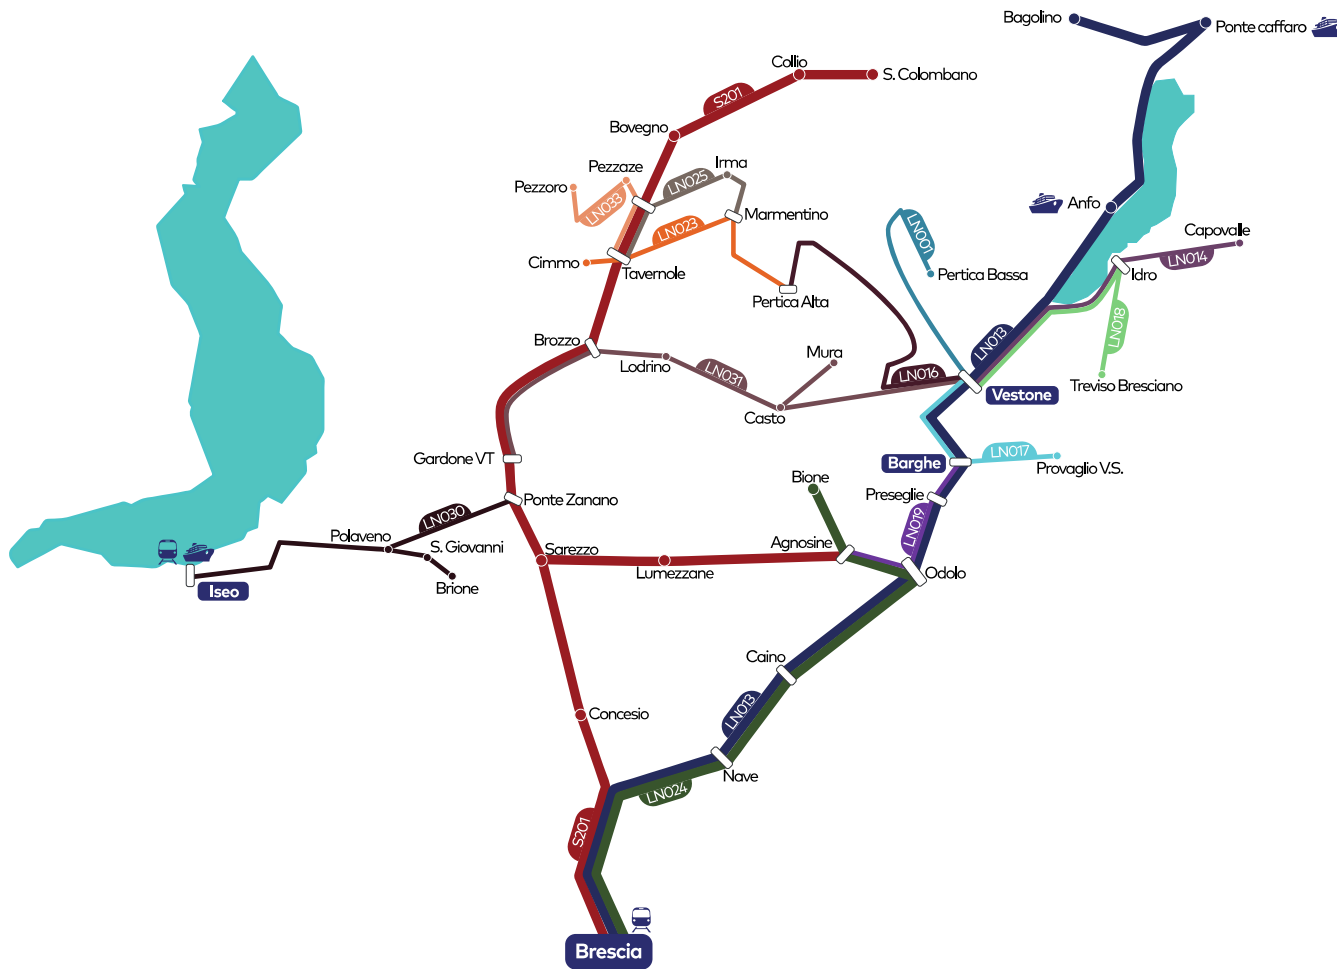

LINEA LN030

Mappa linee Provincia di Brescia

Area Valle Trompia - Val Sabbia

- LN001 Vestone - Pertica Bassa
- LN013 Brescia - Odolo - Vestone - Bagolino
- LN014 Vestone - Capovalle
- LN016 Vestone - Pertica Alta
- LN017 Vestone - Provaglio Val Sabbia
- LN018 Vestone - Treviso Bresciano
- LN019 Vestone - Agnosine
- LN023 Tavernole - Pertica Alta/Cimmo
- LN024 Brescia - Agnosine - Bione
- LN025 Tavernole - Irma
- LN030 **Gardone Val Trompia - Polaveno - Iseo**
- LN031 Gardone Val Trompia - Lodrino - Mura
- LN031-V Vestone - Casto - Mura
- LN032 Gussago - Sarezzo
- LN033 Tavernole - Pezzaze
- S201 Brescia - San Colombano/Lumezzane
- S201-C Brescia - San Vigilio - Villa Carcina
- S201-V Vestone - Lumezzane

LN030
VERSO/TOWARDS
BRIONE

DAL 9 GIUGNO 2026
AL 11 SETTEMBRE 2026

Contact center **035 289000** - Numero verde **800 139392**
(solo da rete fissa)
www.arriva.it

GARDONE VAL TROMPIA - POLAVENO - BRIONE

Stagionalità corsa	VSCO	VSCO	FER	VSCO	VSCO	FER	VSCO	FER	VSCO	FER	FER
Giorni di effettuazione	123456	123456	123456	12345	123456	123456	123456	123456	12345	123456	12345
NOTE:	A			B			B				
BRESCIA - autostazione via Togni	5:05		7:40	8:40	9:40	11:10		13:40	17:10	17:25	18:40
PONTE ZANANO - campo sportivo	5:43		8:24	9:24	10:24	11:54		14:24	17:54	18:09	19:24
GARDONE VAL TROMPIA - centro (arr.)	5:47				10:29	11:59				18:14	
GARDONE VAL TROMPIA - centro (par.)	6:10	7:35	8:25		11:35	12:17	14:35	14:20		18:17	19:20
PONTE ZANANO - campo sportivo	6:14	7:39	8:29	9:25	11:39	12:21	14:39	14:24	17:54	18:21	19:24
GOMBIO	6:20	7:44	8:35	9:31	11:44	12:27	14:44	14:30	18:00	18:27	19:30
POLAVENO	6:30	8:02	8:45	9:41	12:02	12:37	15:02	14:40	18:10	18:37	19:40
SAN GIOVANNI	6:33	7:52	8:48	9:51	11:52	12:47	14:52	14:45	18:20	18:47	19:50
BRIONE - via Silvane	6:40		8:55			12:57		14:50	18:27	18:54	
BRIONE - via Aquilini			9:00			12:59					
POLAVENO, loc. Zoadello		8:10			12:10		15:10				
ISEO , loc. Bosine		8:20			12:20		15:20				
ISEO via Gorzoni, fr.n.2		8:30			12:30		15:30				