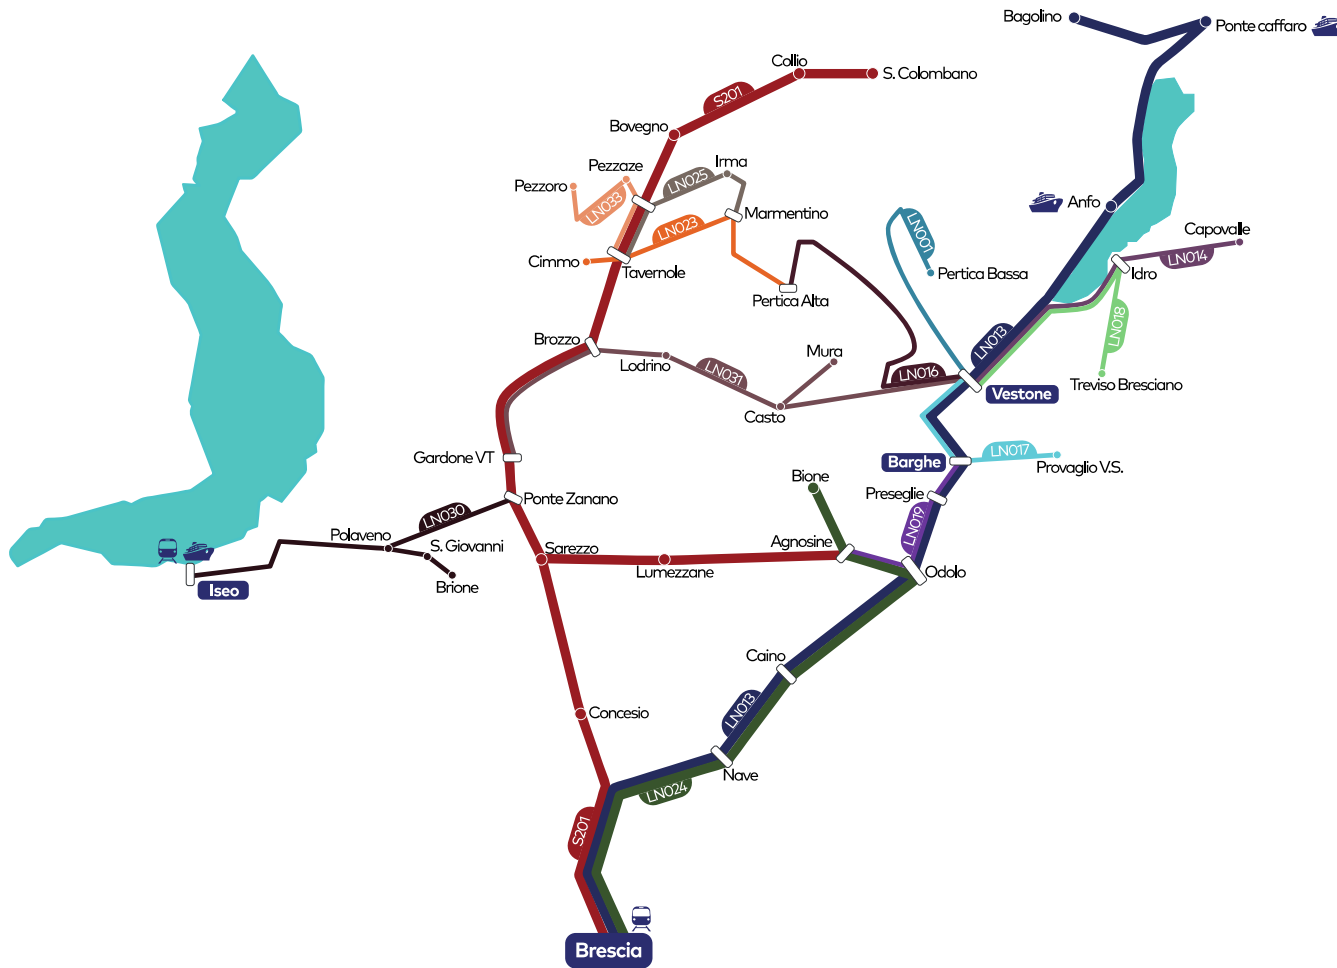

LINEA LN031

Mappa linee Provincia di Brescia

Area Valle Trompia - Val Sabbia

- LN001 Vestone - Pertica Bassa
- LN013 Brescia - Odolo - Vestone - Bagolino
- LN014 Vestone - Capovalle
- LN016 Vestone - Pertica Alta
- LN017 Vestone - Provaglio Val Sabbia
- LN018 Vestone - Treviso Bresciano
- LN019 Vestone - Agnosine
- LN023 Tavernole - Pertica Alta/Cimmo
- LN024 Brescia - Agnosine - Bione
- LN025 Tavernole - Irma
- LN030 Gardone Val Trompia - Polaveno - Iseo
- LN031 **Gardone Val Trompia - Lodrino - Mura**
- LN031-V Vestone - Casto - Mura
- LN032 Gussago - Sarezso
- LN033 Tavernole - Pezzaze
- S201 Brescia - San Colombano/Lumezzane
- S201-C Brescia - San Vigilio - Villa Carcina
- S201-V Vestone - Lumezzane

Stagionalità corsa	VSCO	VSCO	VSCO	VSCO	VSCO	VSCO	VSCO	VSCO	VSCO	VSCO	VSCO	VSCO	VSCO	VSCO	VSCO	
Giorni di effettuazione	123456	123456	123456	123456	123456	123456	123456	12345	123456	123456	123456	123456	123456	123456	12345	12345
NOTE:																A
VESTONE - autostazione			5:53		7:53		11:53		13:53		15:55		17:53			
NOZZA - piazza Mercato (par.)			5:56		7:56		11:56		13:56		15:58		17:56			
CASTO			6:07		8:07		12:07		14:07		16:09		18:07			
DOSS DEL GROOM																
BIVIO AURO			6:15		8:15		12:15		14:15		16:17		18:15			
MURA			6:28		8:28		12:28		14:28		16:30		18:28			
MURA					6:30		8:30		12:30		14:30		16:40		18:30	
BRIALE					6:41		8:41		12:41		14:41		16:51		18:41	
DOSS DEL GROOM					6:46		8:46		12:46		14:46		16:56		18:46	19:05
BIVIO MANDRO					6:51		8:51		12:51		14:51		17:01		18:51	19:10
LODRINO	5:05	6:00			7:01		9:01		13:01		15:01		17:11		19:01	19:20 20:10
INVICO	5:12	6:06			7:06		9:06		13:06		15:06		17:16		19:06	19:26 20:16
BROZZO - via Garibaldi, chiesa	5:21	6:13			7:16		9:16		13:16		15:16		17:26		19:16	19:33 20:23
GARDONE VAL TROMPIA - centro (arr.)	5:33	6:25			7:26		9:26		13:26		15:26		17:36		19:26	19:45 20:35
PONTE ZANANO					7:28		9:28									