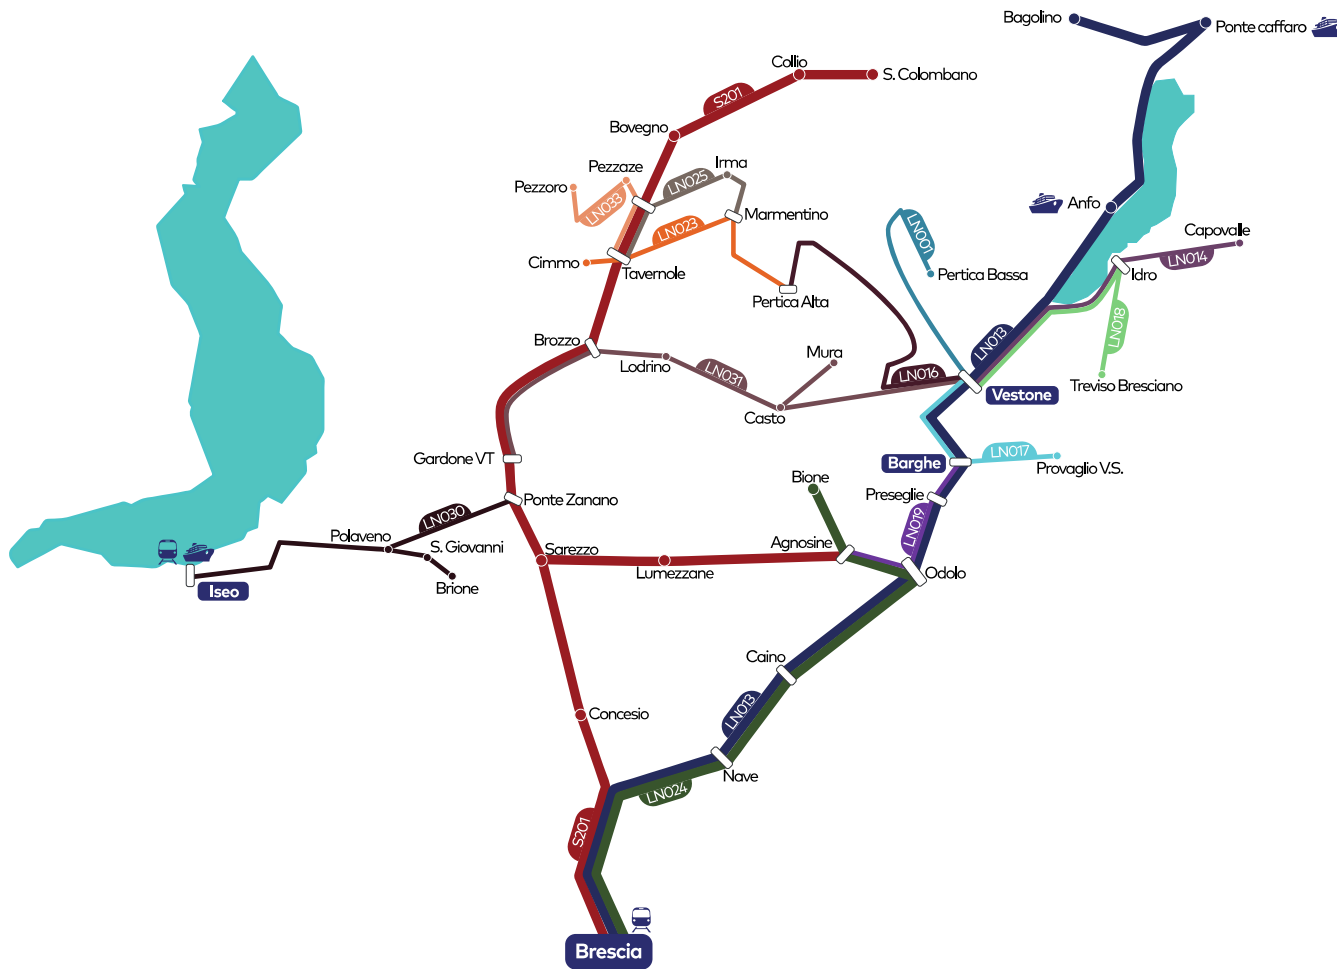

LINEA LN033

Mappa linee Provincia di Brescia

Area Valle Trompia - Val Sabbia

- LN001 Vestone - Pertica Bassa
- LN013 Brescia - Odolo - Vestone - Bagolino
- LN014 Vestone - Capovalle
- LN016 Vestone - Pertica Alta
- LN017 Vestone - Provaglio Val Sabbia
- LN018 Vestone - Treviso Bresciano
- LN019 Vestone - Agnosine
- LN023 Tavernole - Pertica Alta/Cimmo
- LN024 Brescia - Agnosine - Bione
- LN025 Tavernole - Irma
- LN030 Gardone Val Trompia - Polaveno - Iseo
- LN031 Gardone Val Trompia - Lodrino - Mura
- LN031-V Vestone - Casto - Mura
- LN032 Gussago - Sarezzo
- LN033 **Tavernole - Pezzaze**
- S201 Brescia - San Colombano/Lumezzane
- S201-C Brescia - San Vigilio - Villa Carcina
- S201-V Vestone - Lumezzane

LN033
VERSO/TOWARDS
PEZZORO

ORARIO ANNUALE - DAL 9 GIUGNO 2026

Contact center **035 289000** - Numero verde **800 139392** (solo da rete fissa)
www.arriva.it

TAVERNOLE - PEZZAZE - PEZZORO

Stagionalità corsa	FER	SCO	FER	SCO	FER	SCO	VSCO	FER	FER
Giorni di effettuazione	123456	123456	123456	123456	123456	123456	12345	123456	123456
NOTE:					A	B			
BRESCIA - autostazione via Togni					6:05	6:40	9:10	10:40	11:40
GARDONE VAL TROMPIA - centro					6:59	7:29	9:59	11:29	12:29
TAVERNOLE - via IV Novembre (arr.)					7:16	7:46	10:16	11:46	12:46
TAVERNOLE - piazza Mercato (par.)	5:50	6:20	6:31	7:16	7:35	8:00	10:16	12:05	12:46
PEZZAZE - Lavone	5:53	6:23	6:34	7:20	7:38	8:03	10:19	12:08	12:49
PEZZAZE - Pezzazole	6:01	6:31	6:42	7:28	7:46	8:11	10:27	12:16	12:57
PEZZAZE - Stravignino	6:03	6:33	6:44	7:30	7:48	8:13	10:29	12:18	12:58
PEZZAZE - Mondaro	6:05	6:35	6:46	7:31	7:50	8:15	10:31	12:20	13:01
PEZZORO		6:40	6:58		8:02				13:13