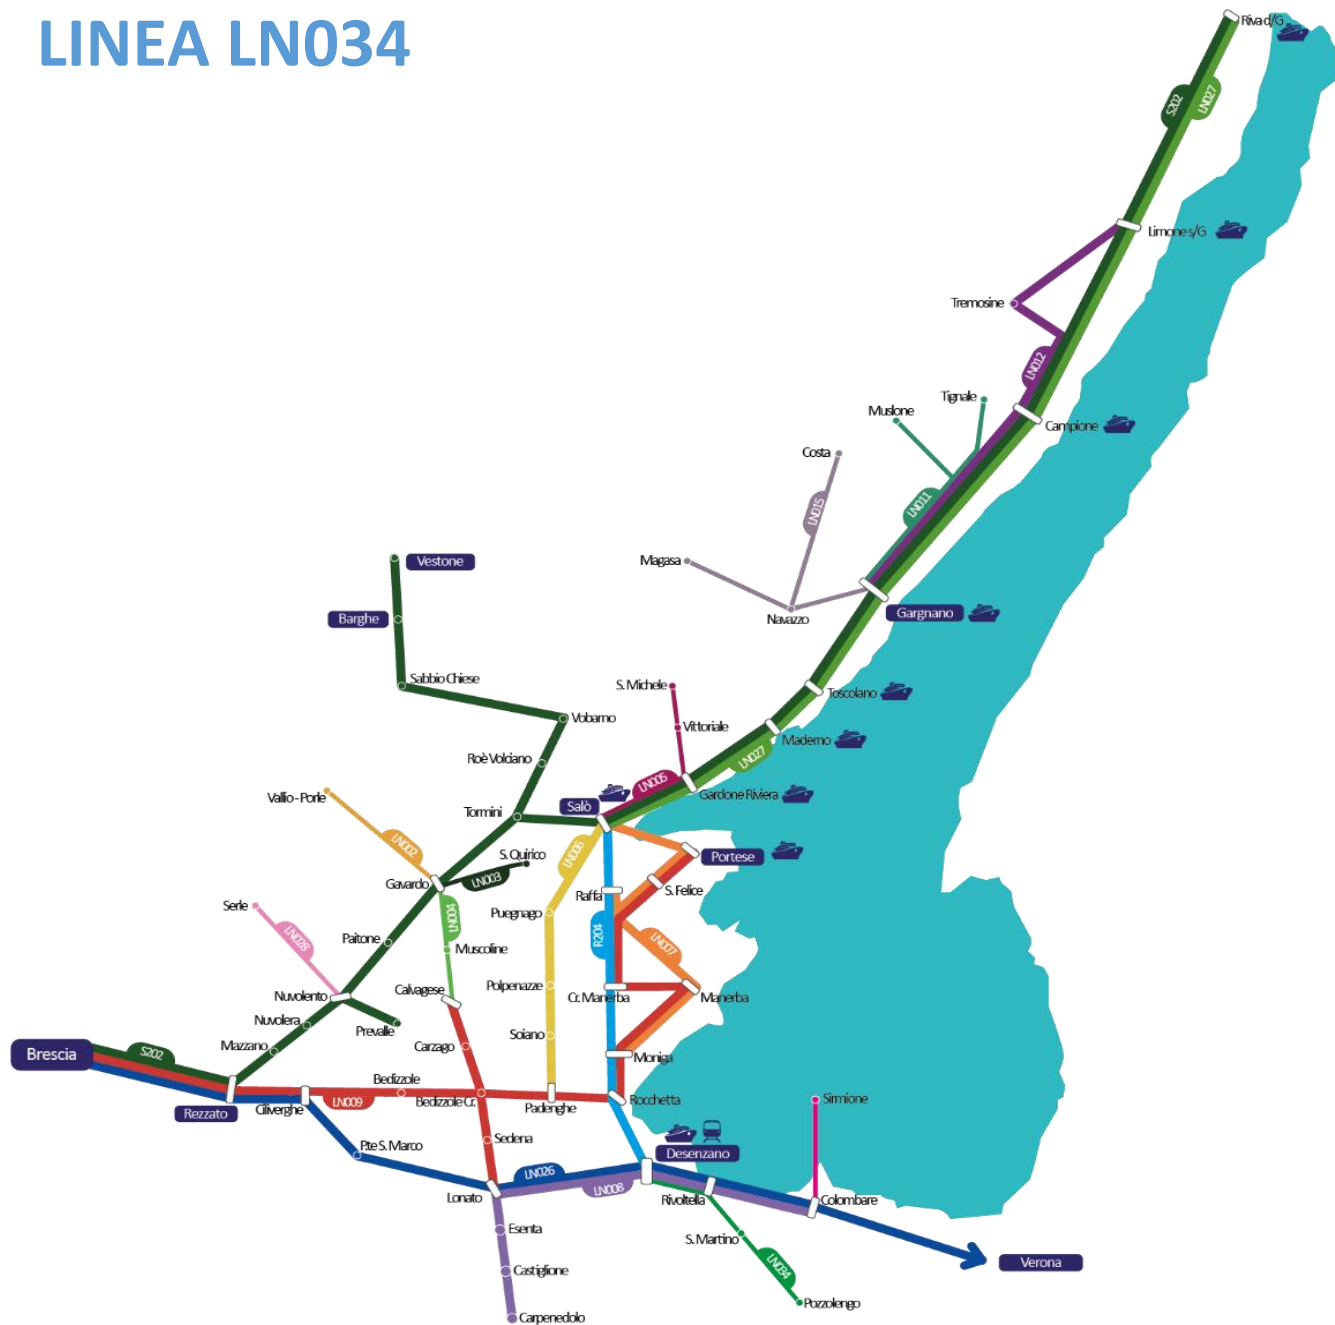

# LINEA LN034

## Mappa linee Provincia di Brescia

### Area Garda

LN002	Gavardo - Vallio Terme
LN003	Gavardo - San Quirico - Gavardo
LN004	Gavardo - Calvagese - Gavardo
LN005	Salò - Gardone Riviera - San Michele
LN006	Desenzano - Polpenazze - Cunettone - Salò
LN007	Desenzano - Manerba - Portese - Salò
LN008	Carpenedolo - Desenzano - Sirmione
LN009	Portese - Padenghe - Bedizzole - Brescia
LN009-C	Calvagese - Carzago - Bedizzole - Brescia
LN009-D	Desenzano - Padenghe - Bedizzole - Brescia
LN011a	Gargnano - Tignale
LN011b	Gargnano - Muslone
LN012	Gargnano - Limone - Tremosine
LN015	Gargnano - Costa/Magasa
LN026	Brescia - Desenzano - Sirmione - Verona
LN027	Desenzano - Salò - Riva del Garda
LN028	Nuvolento - Serle
<b>LN034</b>	<b>Brescia - Desenzano - Pozzolengo</b>
R204	Salò - Desenzano
S202-1	Brescia - Gavardo - Salò - Gargnano
S202-2	Brescia - Gavardo - Vobarno - Vestone
S202-C	Roe' Tormini - Villa - Cunettone - Salò