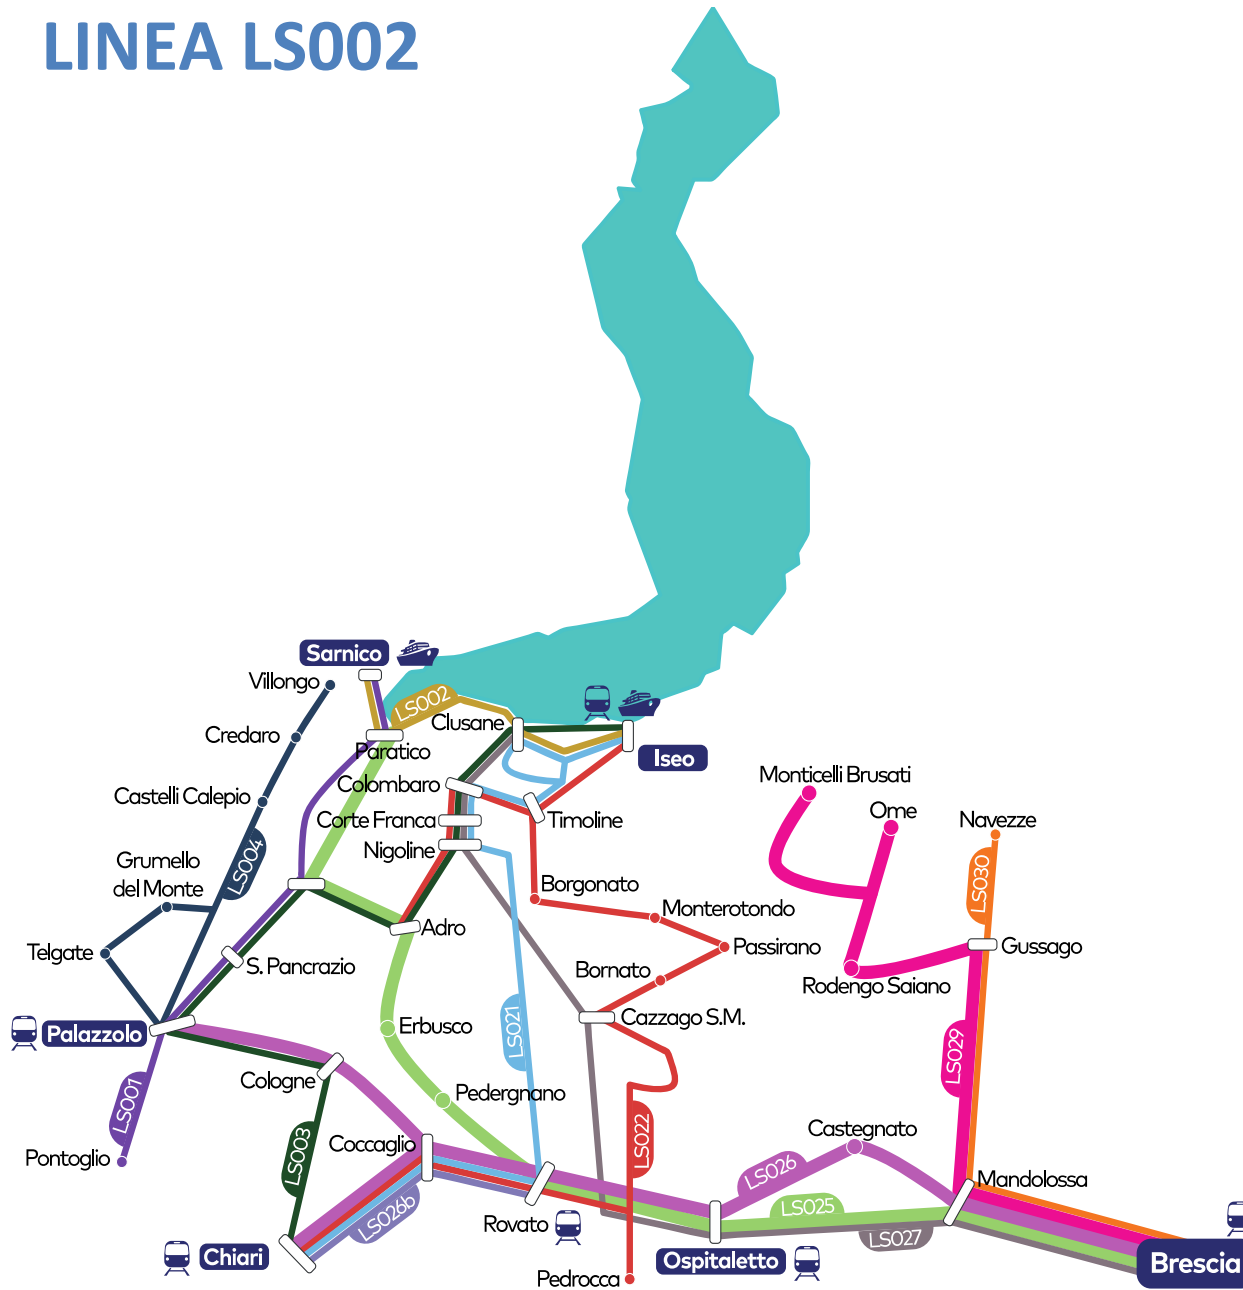

# LINEA LS002

## Mappe linee Provincia di Brescia

### Area Sebino e Franciacorta

- LS001** Pontoglio - Palazzolo - Sarnico
- LS002** Iseo - Sarnico
- LS003** Iseo - Palazzolo - Chiari
- LS004** Palazzolo - Grumello del Monte - Palazzolo
- LS021** Iseo - Rovato - Chiari - Orzinuovi
- LS022** Iseo - Monterotondo - Rovato - Chiari
- LS025** Brescia - Erbusco - Capriolo - Paratico
- LS026** Brescia - Rovato - Palazzolo/Chiari
- LS026a** Rovato - Frazioni di Rovato
- LS026b** Paratico - Rovato - Chiari
- LS027** Brescia - Cazzago - Corte Franca - Clusane
- LS029** Brescia - Rodengo - Ome - Monticelli
- LS030** Brescia - Gussago - Navezze
- LS041** Adro Scolastica

This timetable shows only main stops, the list of all stops and their location is available through the trip planner on [arriva.it](http://arriva.it) or Arriva MyPay app