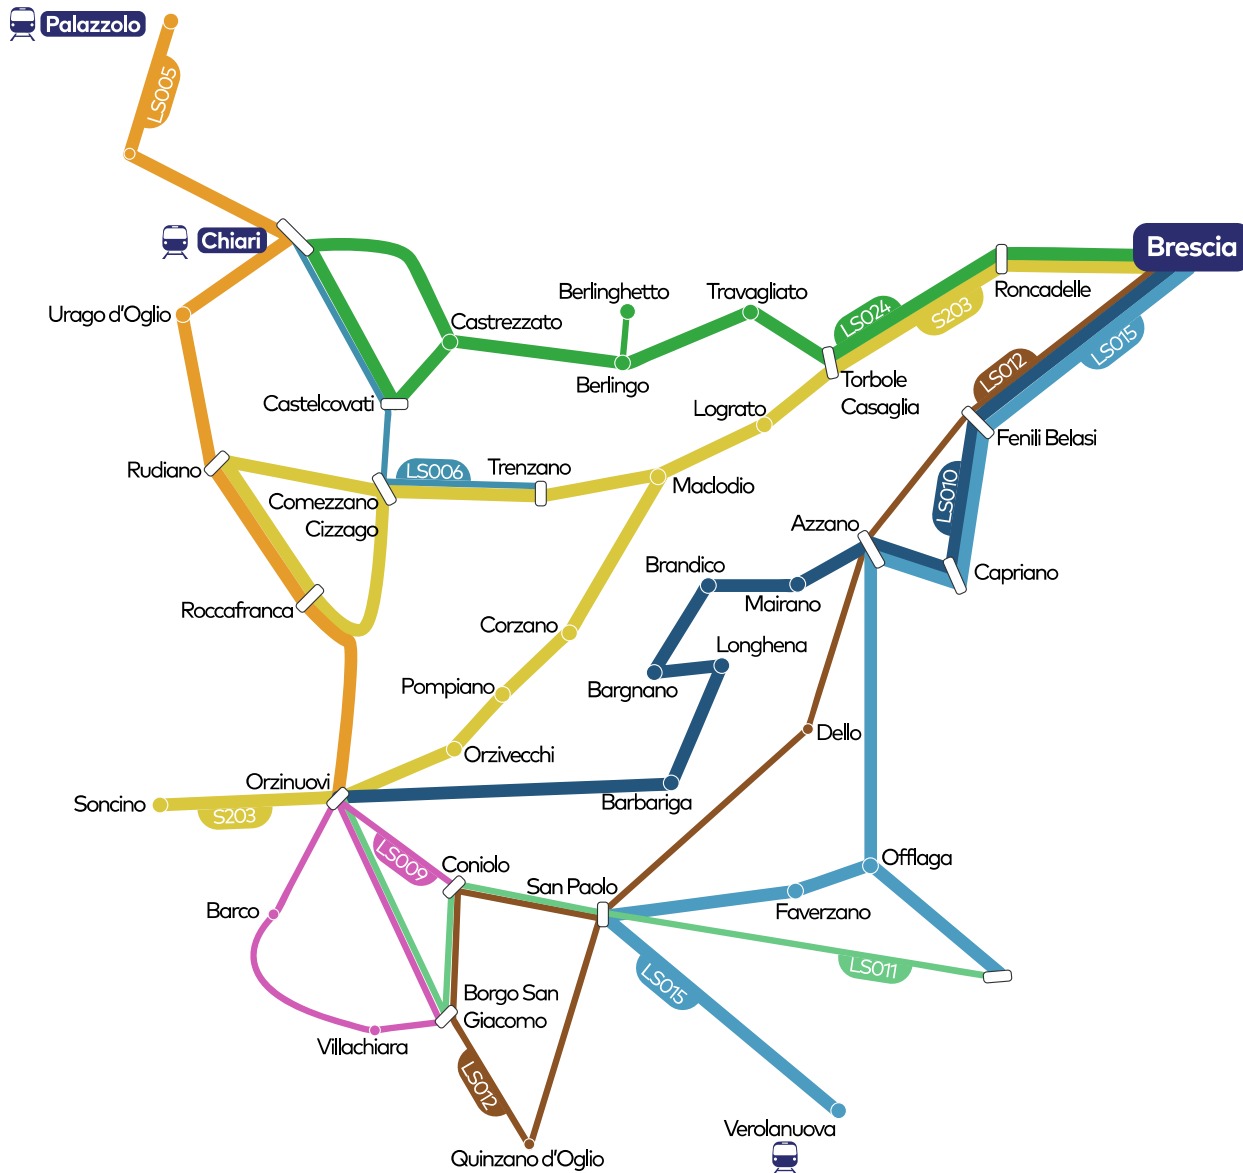

LINEA LS006

Mappa linee Provincia di Brescia

Area Bassa Bresciana Ovest

- LS005 Chiari - Orzinuovi
- LS006 **Chiari - Trenzano**
- LS009 Orzinuovi - Villachiarà
- LS010 Brescia - Mairano - Barbariga - Orzinuovi
- LS011 Orzinuovi - Manerbio 0
- LS012 Brescia - Borgo S. Giacomo - Quinzano 0
- LS015 Brescia - Offflaga - Verolanuova
- LS024 Brescia - Travagliato - Castrezzato - Chiari
- S203a Brescia - Maclodio - Trenzano - Rudiano
- S203b Brescia - Maclodio - Orzinuovi - Soncino
- LS040 Bargnano scolastica