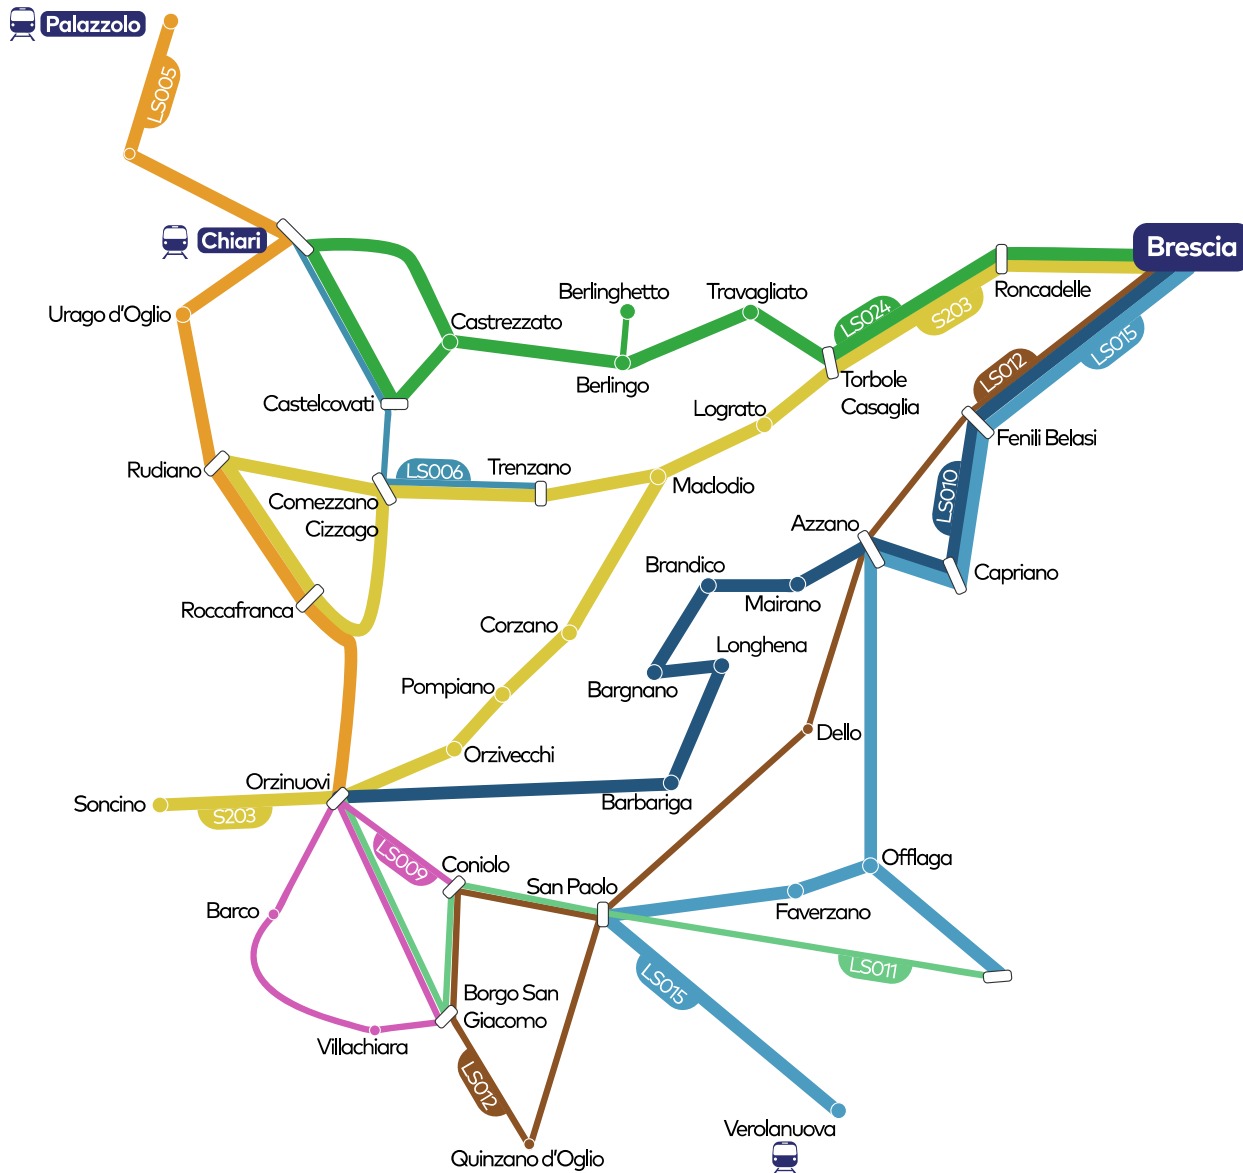

LINEA LS010

Mappa linee Provincia di Brescia

Area Bassa Bresciana Ovest

- LS005 Chiari - Orzinuovi
- LS006 Chiari - Trenzano
- LS009 Orzinuovi - Villachiara
- LS010 **Brescia - Mairano - Barbariga - Orzinuovi**
- LS011 Orzinuovi - Manerbio
- LS012 Brescia - Borgo S. Giacomo - Quinzano
- LS015 Brescia - Offlaga - Verolanuova
- LS024 Brescia - Travagliato - Castrezzato - Chiari
- S203a Brescia - Maclodio - Trenzano - Rudiano
- S203b Brescia - Maclodio - Orzinuovi - Soncino
- LS040 Bargnano scolastica

I - Non si effettua al sabato nei giorni di vacanza scolastica

L - parte da Brescia con corsa delle ore 19.10 per Quinzano d'O.

Questo orario mostra le fermate principali, la lista di tutte le fermate e la loro localizzazione è disponibile tramite il pianificatore di viaggio su arriva.it