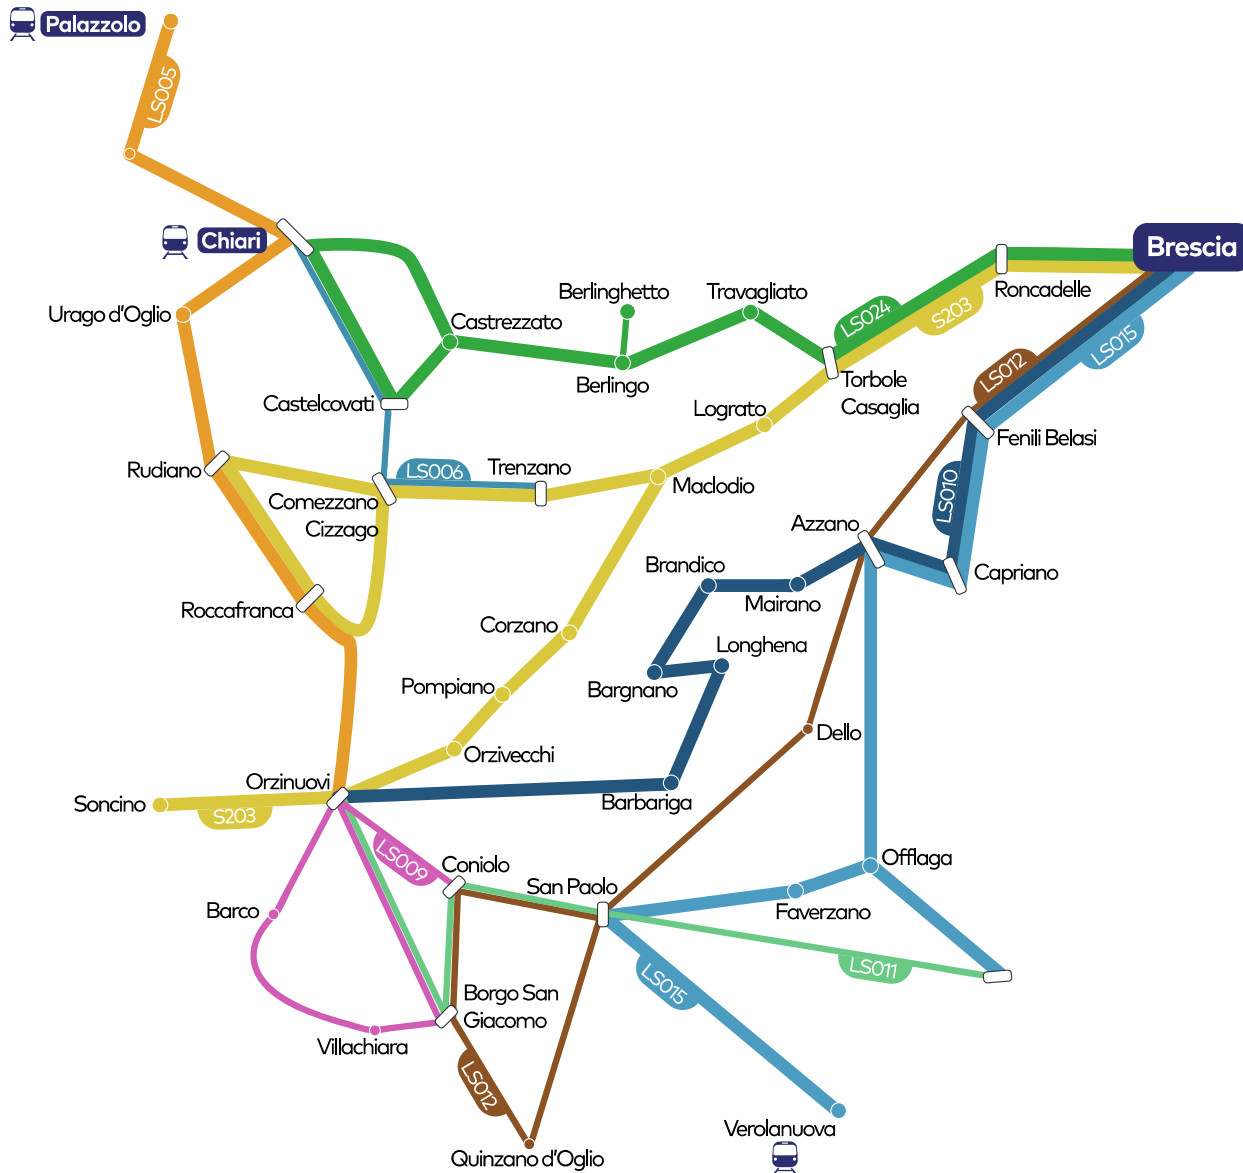

LINEA LS012

Mappa linee Provincia di Brescia

Area Bassa Bresciana Ovest

- LS005 Chiari - Orzinuovi
- LS006 Chiari - Trenzano
- LS009 Orzinuovi - Villachiara
- LS010 Brescia - Mairano - Barbariga - Orzinuovi
- LS011 Orzinuovi - Manerbio
- LS012 Brescia - Borgo S. Giacomo - Quinzano**
- LS015 Brescia - Offlaga - Verolanuova
- LS024 Brescia - Travagliato - Castrezzato - Chiari
- S203a Brescia - Maclodio - Trenzano - Rudiano
- S203b Brescia - Maclodio - Orzinuovi - Soncino
- LS040 Bargnano scolastica

Questo orario mostra le fermate principali, la lista di tutte le fermate e la loro localizzazione è disponibile tramite il pianificatore di viaggio su arriva.it

This timetable shows only main stops, the list of all stops and their location is available through the trip planner on arriva.it